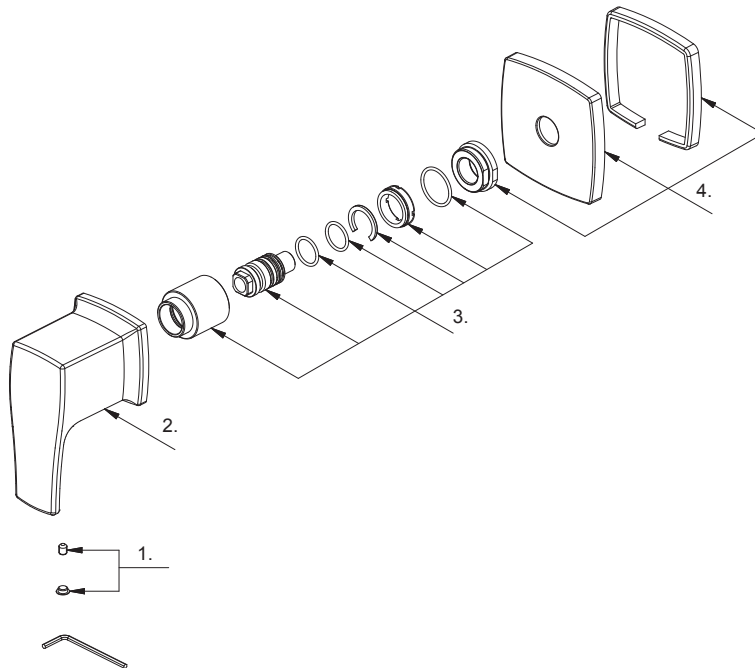

**Single Handle Diverter Valve Trim Kit**

*Ensemble de garnitures pour inverseur à une seule poignée*  
*Kit de grifería para válvula de cambiador de flujo de una manija*

Part Name	Nom de la pièce	Nombre de Parte	Part # # de pièce # de Parte
1⊙ Index Button	Bouton d'index	Tapón indicador	A603A12
Index Button (D560970BST)	Bouton d'index	Tapón indicador	A603A12KP
2⊙ Metal Handle Assembly	Assemblage de manette en métal	Ensamblaje de manija metálicas	A079318
3 Adapter Assembly	Assemblage d'adaptateur	Conjunto del adaptador	A603926
4⊙ Escutcheon Assembly	Assemblage d'applique	Ensamblaje del Escudo	A607E71

**D560970T**