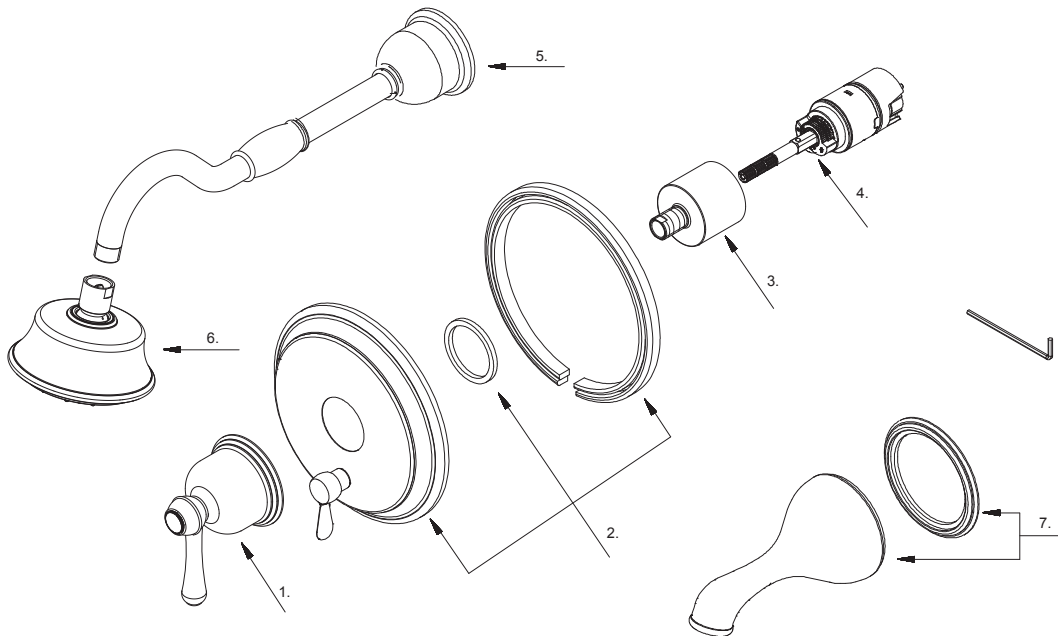

GERBER®

**D500057TC / D512157TC / D500457TC /
D502157LSTC
Opulence®**

**Trim Only Single Handle Pressure Balance Tub & Shower
Faucet & Ceramic Disc Cartridge**

*Ensemble de garniture pour robinet de bain et douche à
pression équilibrée à une manette avec cartouche à disque
en céramique*

*Kit de componentes exteriores para grifo de ducha y
bañera de presión balanceada de una manija y cartucho de
disco cerámico*

Part Name	Nom de la pièce	Nombre de Parte	Part # # de pièce # de Parte
1⊙ Metal Handle Assembly	Assemblage de manette en métal	Ensamblaje de manija metálicas	A602171
2⊙ Escutcheon with Diverter Assembly	L'Assemblée déviateur Ecusson	Asamblea del escudo con el desviador	A602042
3⊙ Retainer Nut	Écrou de retenue	Tuerca de retención	GA016257
4 Ceramic Disc Cartridge	Cartouche à disque en céramique	Cartucho de disco cerámico	GA510015
5⊙ Shower Arm	Bras de douche	Brazo de ducha	D481376
6⊙ Shower Head 1.75gpm	Pomme de douche	Cabeza de ducha	D462027
Shower Head 2.0gpm	Pomme de douche	Cabeza de ducha	D460029
7⊙ Spout Assembly	Assemblage du bec	Ensamblaje de vertedor	DA666573