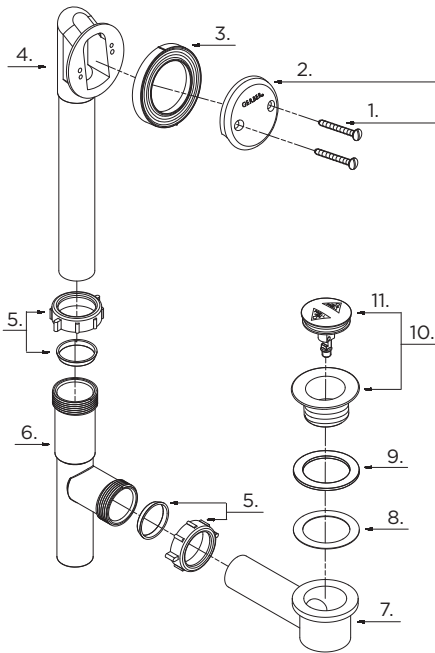

### PVC Bath Drain Drain de baignoire en PVC Desagüe de baño en PVC

#### Illustrated Parts List / Liste de pièces illustrée / Lista ilustrada de partes

Model #	Description	Description	Descripción
41-540	PVC - Chrome	PVC - Chrome	PVC - Cromo

Part Name	Nom de la pièce	Nombre de Parte	Part # # de pièce # de Parte
-----------	-----------------	-----------------	------------------------------------

1 <sup>o</sup> .	Screw	Vis	Tornillo	0090230
2 <sup>o</sup> .	Faceplate	Plaque décorative	Placa frontal	0097305
3.	Beveled Washer	Rondelle conique	Arandela biselada	0091150
4.	Head & Tube	Tête de raccord et tuyau	Cabeza y tubo	0097114
5.	Slipnut & Plastic Washer	Écrou coulissant et rondelle en plastique	Tuerca deslizante y arandela de plástico	0097334
6.	Tee	Té	Tubo en T	0091102
7.	Shoe & Tube	Coude et tuyau	Soporte y tubo	0097149
8.	Fiber Washer	Rondelle en fibre	Arandela de fibra	0090390
9.	Rubber Washer	Rondelle étanche	Arandela de goma	0091260
10 <sup>o</sup> .	Auto Trip & Shoe Plug Assembly	Assemblage bonde automatique et bouchon de coude	Conjunto de autoactivador y tapón de soporte	0097850
11 <sup>o</sup> .	Auto Trip Assembly	Assemblage de bonde automatique	Conjunto de autoactivador	0097851
12 <sup>o</sup> .	Drain Trim Kit	Assemblage de renvoi	Juego ornamental del desagüe	0086873