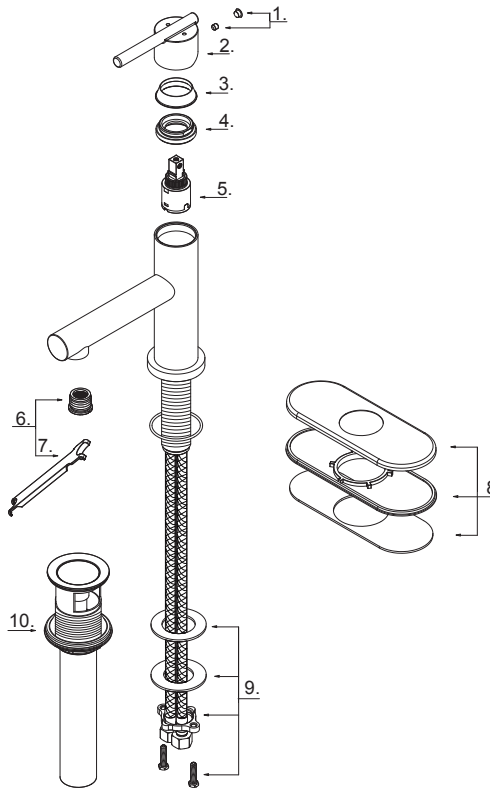

GERBER®

D224158 Parma®

Single Handle Lavatory Faucet Robinet de lavabo à simple poignée Grifo de lavabo de una manija

Part Name	Nom de la pièce	Nombre de Parte	Part # # de pièce # de Parte
1⊙ Index Button	Capuchon indicateur	Botón indicador	A66D558
Index Button (D224158BB)	Capuchon indicateur	Botón indicador	A66D558CZ
2⊙ Metal Handle Assembly	Assemblage de poignée en métal	Asamblea mango de metal	A069309
3⊙ Trim Ring	Capuchon de garniture	Tapa ornamental	A508032
4 Adjusting Ring	Bague de réglage	Anillo de ajuste	A104357
5 Ceramic Disc Cartridge	Cartouche de disque en céramique	Cartouche de disque en céramique	DA507906N
6⊙ Aerator Kit 1.2gpm	Aérateur & Clé	Aireador y llave	DA61307961N
7 Aerator Wrench	Clé d'aérateur	Llave de aireador	A031253CP
8⊙ Cover Plate Assembly	Assemblage de plaque d'appui	Conjunto de placa de cubierta	DA667229
9 Mounting Hardware Assembly	Montage du matériel de montage	Montaje de hardware de montaje	A663221
10⊙ Touch Down Drain	Goulotte de vidange	Ensamblaje de desagüe	DA505918

D224158