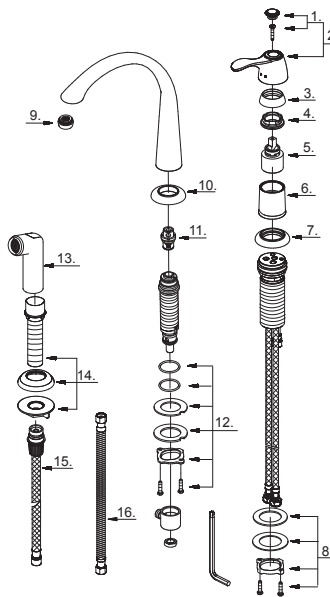

Single Handle Kitchen Faucet Robinet de cuisine à une manette Grifo de cocina con una manija

Part Name	Nom de la pièce	Nombre de Parte	Part # # de pièce # de Parte
1⊙ Handle Cap	Capuchon de la manette	Tapón ouche à disque	A603431
2⊙ Metal Handle Assembly	Assemblage de manette en métal	Ensamblaje de manija metálicas	A662912
3⊙ Trim Cap	Capuchon de garniture	Tapa ornamental	A103116
4 Adjusting Ring	Bague de réglage	Anillo de ajuste	A104002
5 Ceramic Disc Cartridge	Cartouche à disque en céramique	Cartucho de disco cerámico	G0092298
6⊙ Sleeve	Manchon	Manga	A041627
7⊙ Handle Trim Ring	Garniture circulaire de manette	Capuchón ornamental de la manija	A667086N
8 Mounting Hardware Assembly	Assemblage du matériel de fixation	Ensamblaje de ferreteria de montaje	A603222
9⊙ Aerator	Brise-jet	Aireador	A500181N-55
10⊙ Spout Trim Ring	Garniture circulaire de bec	Anillo ornamental del grifo	A667087
11 Spray Diverter	Diffuseur de pulvérisation	Pulverizar desviador	DA501213N
12 Mounting Hardware Assembly	Assemblage du matériel de fixation	Ensamblaje de ferreteria de montaje	A613024
13⊙ Side Spray	Tête de pulvérisation	Cabezal de pulverización	A503002N
14⊙ Spray Holder Assembly	Assemblage du support de douchette	Ensamblaje de soporte del rociador	G0097549
15⊙ Spray Hose	Tuyau d'alimentation	Manguera de suministro	A511000N
16⊙ Supply Hose	Tuyau d'arrosage	la manguera del rociador	A105611W