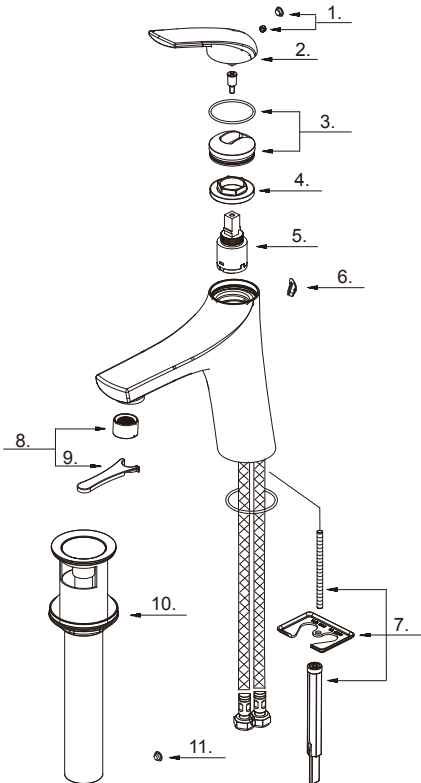

Single Handle Lavatory Faucet Robinet de lavabo à simple poignée Grifo de lavabo de una manija

Part Name	Nom de la pièce	Nombre de Parte	Part # # de pièce # de Parte
1	Index Botton	Bouton d'index	Índice de botones A66D558
2⊙	Metal Handle Assembly	Assemblage de manette en métal	Ensamblaje de manija metálicas A079203
3⊙	Handle Trim Ring	Garniture circulaire de manette	Capuchón ornamental de la manija A603A39
4	Adjusting Ring	Bague de réglage	Anillo de ajuste A104397
5	Ceramic Disc Cartridge	Cartouche à disque en céramique	Cartucho de disco cerámico DA507906N
6⊙	Lift Rod Plug	Bouchon de tige de levage	Tapa de la barra de elevación A028584
7	Mounting Hardware	Assemblage du matériel de fixation	Ensamblaje de ferreteria de montaje A603912ZN
8⊙	Aerator Kit 1.2gpm	Aérateur	Aireador DA61307365N
9	Aerator Wrench	Clé pour brise-jet	Llave para aireador A031025
10⊙	Touch Down Drain Assembly	Goulotte de vidange	Ensamblaje de desagüe DA505219P
11	Index Botton	Bouton d'index	Índice de botones A028065