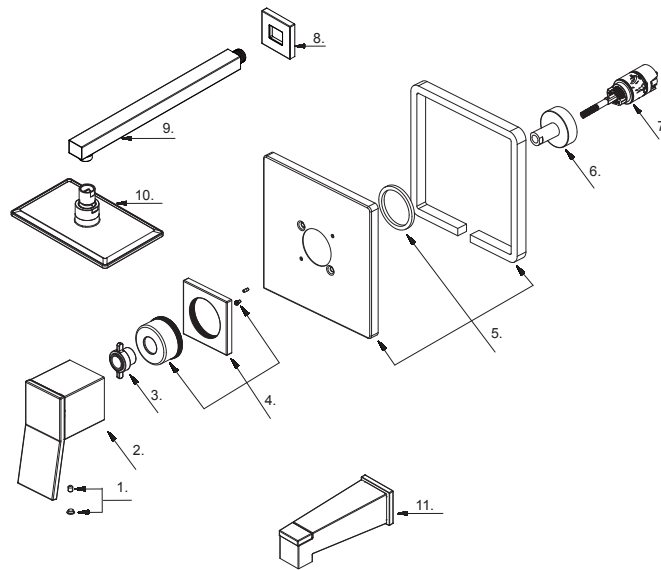

GERBER®

D501019TC / D501519TC / D500019LSTC / D500519LSTC / D510419TC Avian®

Single Handle Tub & Shower Trim Kit & Ceramic Disc Cartridge

Ensemble de garnitures de robinet à une seule poignée pour baignoire et douche, et cartouche à disque en céramique

Kit de grifería de una manija para ducha y bañera, y cartucho de disco de cerámica

Part Name	Nom de la pièce	Nombre de Parte	Part # # de pièce # de Parte
1 Index Button	Bouton d'index	Índice de botones	A603A12
Index Button (BS)	Bouton d'index	Índice de botones	A603378M
2 Metal Handle Assembly	Assemblage de manette en métal	Ensamblaje de manija metálicas	A602850
3 Adaptor Assembly	Assemblage d'adaptateur	Ensamblaje del adaptador	A040404
4 Handle Trim Ring	Garniture circulaire de manette	Capuchón ornamental de la manija	A607E42
5 Escutcheon Assembly	Assemblage d'applique	Ensamblaje del Escudo	A607851-51
6 Retainer Nut	Écrou de retenue	Tuerca de retención	A082058
7 Ceramic Disc Cartridge	Cartouche à disque en céramique	Cartucho de disco cerámico	GA510015
8 Shower Arm Flange	Bride de bras de douche	Brida del brazo de la ducha	A667B62
9 Shower Arm	Bras de douche	Brazo de ducha	A664297
10 Shower Head 1.75gpm	Pomme de douche	Cabeza de ducha	D460066
11 Spout Assembly	Assemblage du bec	Ensamblaje de vertedor	DA606445