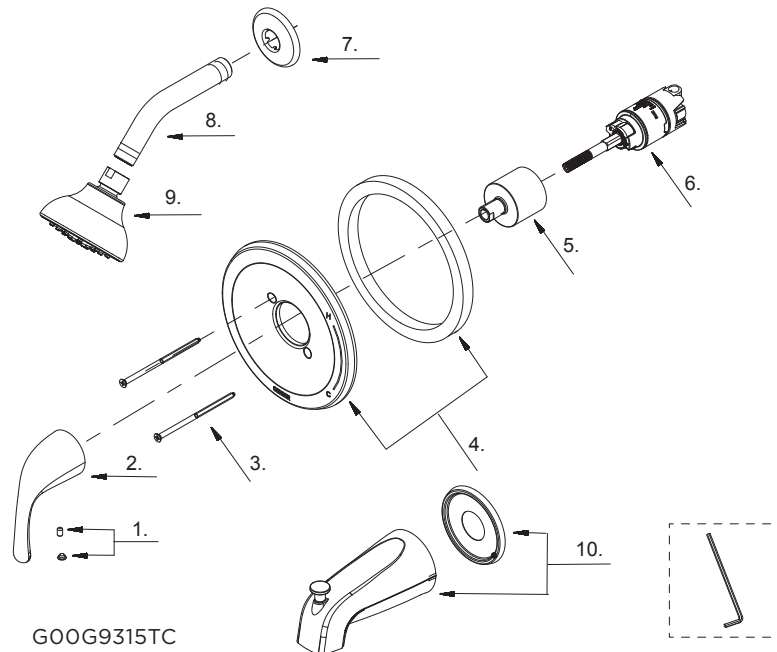

GERBER®

**G00G9316TC / G00G9317TC /
G00G9314TC / G00G9315TC /
G00G9312LSTC / G00G9313LSTC /
G00G9310
Maxwell®**

Single Handle Tub & Shower Faucet & Ceramic Disc Cartridge
Ensemble de garniture pour robinet de bain et douche à pression équilibrée à une manette avec cartouche à disque en céramique
Kit de componentes exteriores para grifo de ducha y bañera de presión balanceada de una manija y cartucho de disco cerámico

Part Name	Nom de la pièce	Nombre de Parte	Part # # de pièce # de Parte
1 Index Bottom - Cold/Hot	Bouton d'index	Índice de botones	A603A28
2 Metal Handle Assembly	Assemblage de manette en métal	Ensamblaje de manija metálicas	A602174
3 Screw Set (W3/16-24*101.6L)	Ensemble de vis	Juego de tornillo	A608563
4 Escutcheon Assembly	Assemblage d'applique	Ensamblaje del Escudo	A667915
5 Retainer Nut	Écrou de retenue	Tuerca de retención	A016264
6 Ceramic Disc Cartridge	Cartouche à disque en céramique	Cartucho de disco cerámico	GA510015
7 Showerarm Flange	Bride de bras de douche	Brida del brazo de la ducha	A019001-S
8 Shower Arm	Bras de douche	Brazo de ducha	A020002
9 Showerhead 1.75gpm	Pomme de douche	Cabeza de ducha	G0049108
Showerhead 2.0gpm	Pomme de douche	Cabeza de ducha	G0049107
10 Spout Assemblu	Assemblage du bec	Ensamblaje de vertedor	A606177