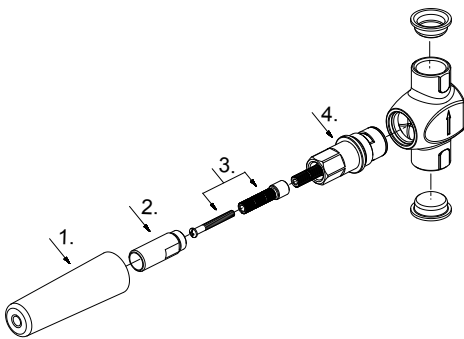

3/4" Volume Control Valve
Valve de contrôle de débit 3/4 po
Control del volumen de 3/4 pulg. válvula

Part Name	Nom de la pièce	Nombre de Parte	Part # # de pièce # de Parte
1 Rough In Caps	Capuchon de robinetterie brute	Tapa protectora	A045248
2 Sleeve	Manchon	Manga	A041752
3 Stem Extension	Extension de la tige	Extensión del tallo	A603537
4 Cartridge Assembly	Assemblage de cartouche	Conjunto de cartucho	DA507933