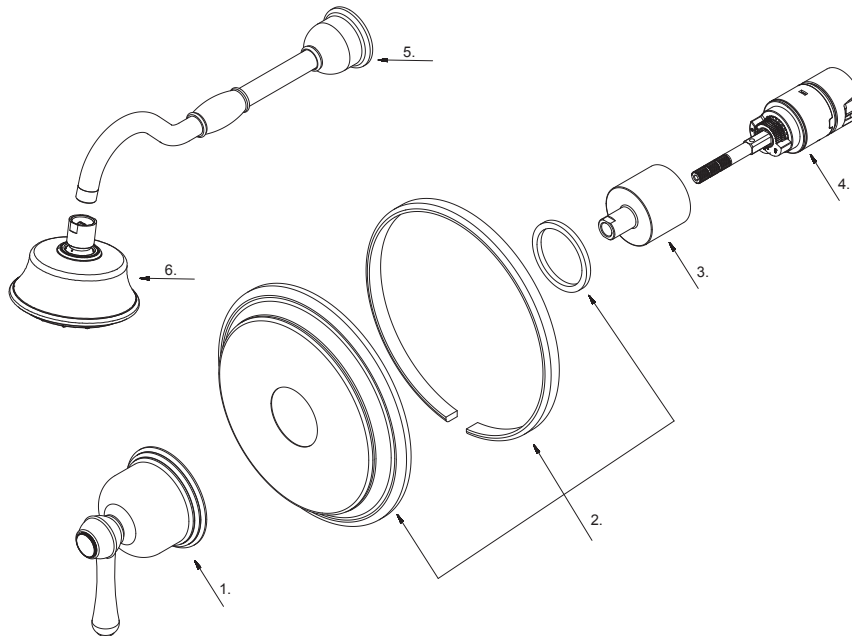

**GERBER®**

**D501557TC / D512657TC / D502757LSTC  
/ D510457TC  
Opulence®**

**Trim Only Single Handle Pressure Balance Shower Faucet & Ceramic Disc Cartridge**

*Ensemble de garniture pour robinet de douche à pression équilibrée à une manette avec cartouche à disque en céramique*

*Kit de componentes exteriores para grifo de ducha de presión balanceada de una manija y cartucho de disco cerámico*

Part Name	Nom de la pièce	Nombre de Parte	Part # # de pièce # de Parte
1⊙ Metal Handle Assembly	Assemblage de manette en métal	Ensamblaje de manija metálicas	A602171
2⊙ Escutcheon Assembly	Assemblage d'applique	Ensamblaje del Escudo	A607146
3⊙ Retainer Nut	Écrou de retenue	Tuerca de retención	GA016257
4 Ceramic Disc Cartridge	Cartouche à disque en céramique	Cartucho de disco cerámico	GA510015
5⊙ Shower Arm	Bras de douche	Brazo de ducha	D481376
6⊙ Shower Head 1.75gpm	Pomme de douche	Cabeza de ducha	D462027
Shower Head 2.0gpm	Pomme de douche	Cabeza de ducha	D460029