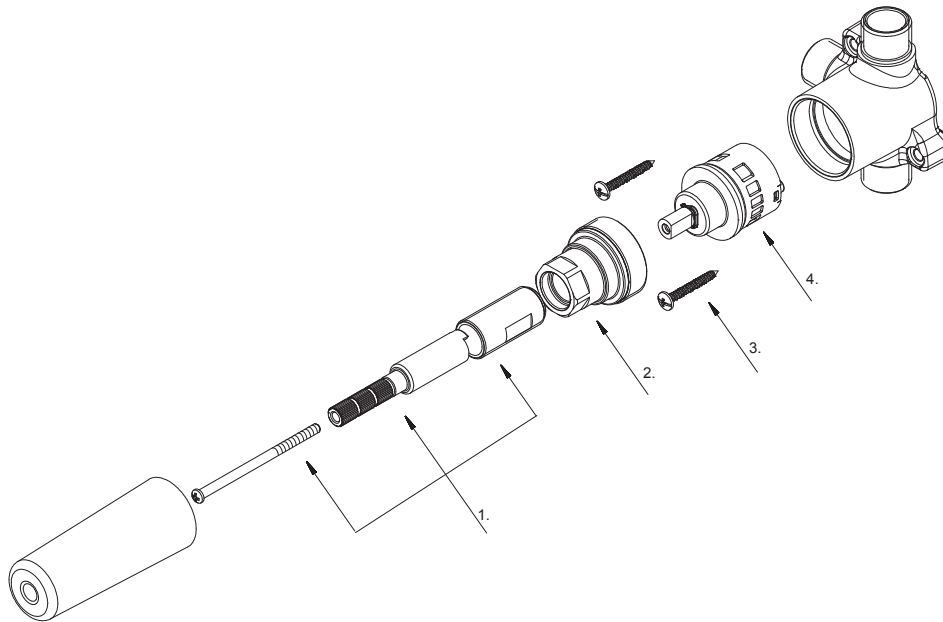

Single Handle 3-Port / 2- Outlet Diverter Valve
Vanne de douche avec 3-port / 2-sortie inverseur à simple poignée
Válvula desviador de ducha de 3 puertos / 2-salida de una manija

Part Name	Nom de la pièce	Nombre de Parte	Part # # de pièce # de Parte
1 Extension Assembly	Assemblée d'extension	Ensamblaje de extension	A603A44
2 Adjusting Ring	Bague de réglage	Anillo de ajuste	A104405
3 Screw	Vis	Tornillos	A075022
4 Diverter Cartridge	Cartouche d'inverseur	Cartucho del cambiador de flujo	A510039