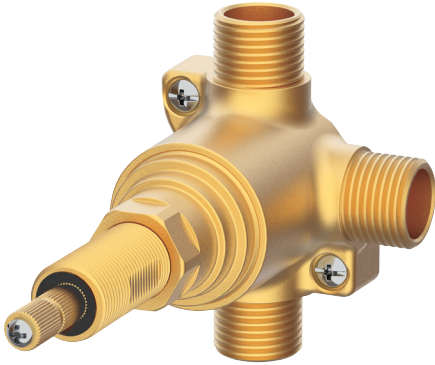

Single Handle 3-Port / 2- Outlet Diverter Valve
Vanne de douche avec 3-port / 2-sortie inverseur à simple poignée
Válvula desviador de ducha de 3 puertos / 2-salida de una manija

Part Name	Nom de la pièce	Nombre de Parte	Part # # de pièce # de Parte
1 Extension Assembly	Assemblée d'extension	Ensamblaje de extension	A603A44
2 Adjusting Ring	Bague de réglage	Anillo de ajuste	A104405
3 Screw	Vis	Tornillos	A075022
4 Diverter Cartridge	Cartouche d'inverseur	Cartucho del cambiador de flujo	A510039