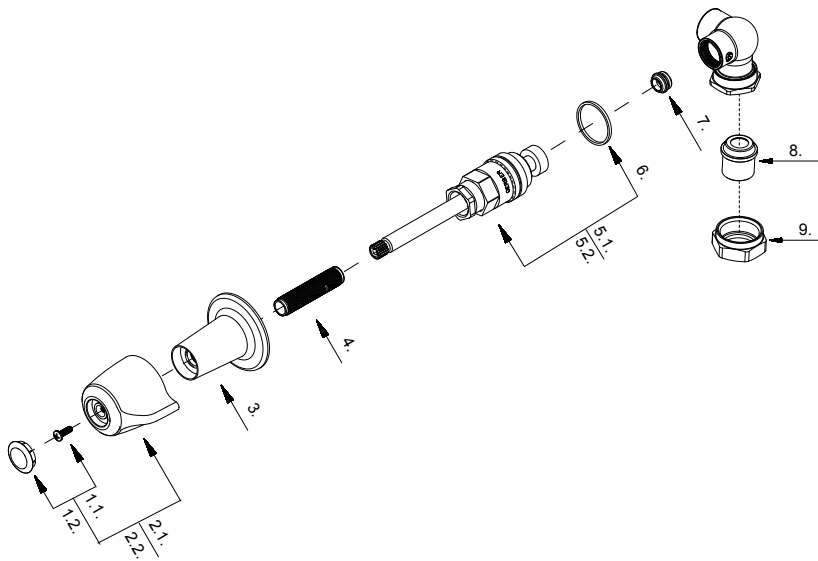

Two Handle Tub/Shower Fitting

Raccord pour bain/douche à deux manettes

Grifo (con válvula) de dos manijas para bañera/ducha

Part Name	Nom de la pièce	Nombre de Parte	Part # # de pièce # de Parte
1.1 Handle Cap-Cold	Capuchon de la manette-froid	Tapón-caliente-frío	A663817C
1.2 Handle Cap-Hot	Capuchon de la manette-chaud	Tapón-caliente-caliente	G0097027
2.1 [⊙] Metal Handle Assembly-Cold	Assemblage de manette en métal-froid	Ensamblaje de manija metálicas-frío	G0097913
2.2 [⊙] Metal Handle Assembly-Hot	Assemblage de manette en métal-chaud	Ensamblaje de manija metálicas-caliente	G0097912
3 [⊙] Escutcheon Assembly	Assemblage d'applique	Ensamblaje del Escudo	G0090268
4 Screw Bolt	Boulon à vis	Perno aterrajado	G0090067
5.1 Compression Cartridge-Cold	Assemblage de cartouche à compression-froid	Juego de cartucho de compresión-frío	G0098674
5.2 Compression Cartridge-Hot	Assemblage de cartouche à compression-chaud	Juego de cartucho de compresión-caliente	G0098673
6 Washer	Rondelle	Arandela	G0090940
7 Seat	Siège	Asiento	G0090161
8 Combo IPS/Solder Adapter	Ensemble d'adaptateur	Juego de adaptador	G0090173
9 Coupling Nut	Écrou de raccord	Tuerca de unión	G0096690