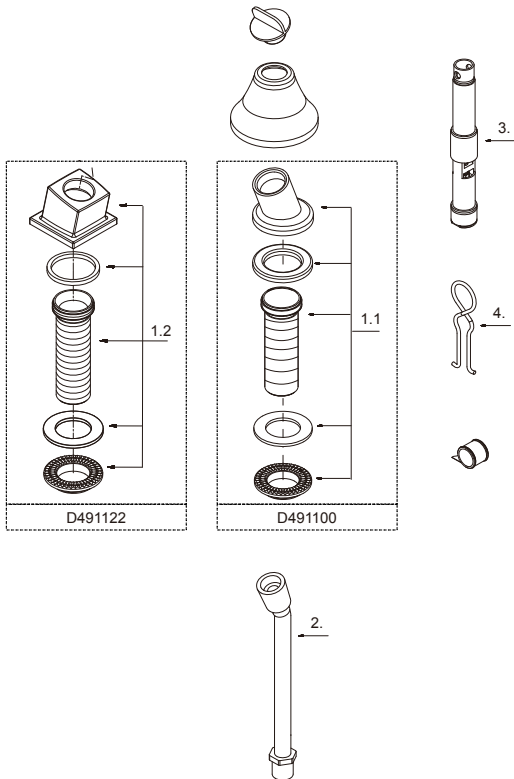

GERBER

D491100 / D491122

Hand Shower Rough-in w / Hose, Holder & Diverter
Douche à main de robinetterie brute avec flexible, support et inverseur

Ducha de mano con manguera, soporte y cambiador de flujo

Part Name	Nom de la pièce	Nombre de Partie	Part # # de pièce # de Parte
1.1 [⊙] Spray Holder Assembly (D491100)	Ensemble de support de pomme de douche	Ensamblaje del apoyo para la ducha	A604626
1.2 [⊙] Spray Holder Assembly (D491122)	Ensemble de support de pomme de douche	Ensamblaje del apoyo para la ducha	A604662
2 [⊙] Spray Hose	Boyau de douchette	Manguera del rociador	A511403
3 Spray Diverter	Inverseur de jet avec dispositif antisiphonique	Cambiador de flujo de agua con dispositivo de contacto de succión	DA501341
4 Diverter Puller	Extracteur d'inverseur	Tirador del cambiador	A031205