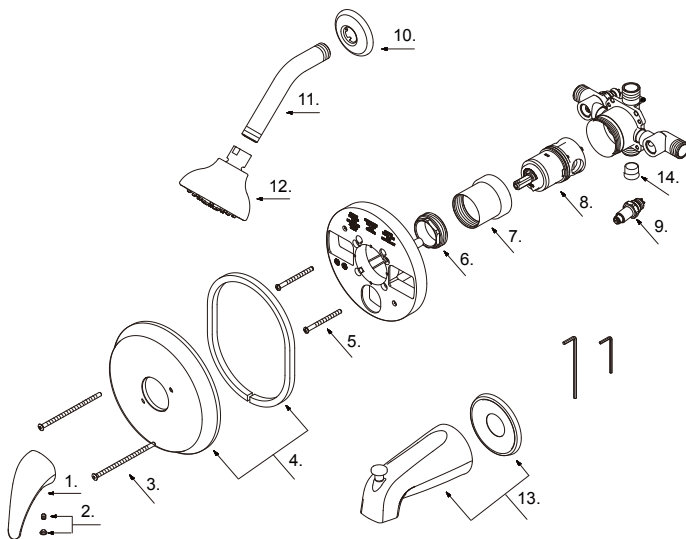

### Single Handle Tub & Shower Faucet & Ceramic Disc Cartridge

*Ensemble de garniture pour robinet de bain et douche à pression équilibrée à une manette avec cartouche à disque en céramique*

*Kit de componentes exteriores para grifo de ducha y bañera de presión balanceada de una manija y cartucho de disco cerámico*

Part Name	Nom de la pièce	Nombre de Parte	Part # # de pièce # de Parte
1⊙ Metal Handle Assembly	Assemblage de manette en métal	Ensamblaje de manija metálicas	A029048
2 Index button	Capuchon indicateur	Botón indicador	A66D569
3 Screw Set	Ensemble de vis	Juego de tornillo	A008641
4⊙ Escutcheon Assembly	Assemblage d'applique	Ensamblaje del Escudo	A66F059
5 Screw Set	Ensemble de vis	Juego de tornillo	A608519
6⊙ Adjusting Ring	Bague de réglage	Anillo de ajuste	A104046
7⊙ Sleeve	Manchon	Manga	A041061
8 Ceramic Disc Cartridge	Cartouche à disque en céramique	Cartucho de disco cerámico	G0091409
9 Stops	Soupapes d'arrêt	Topes	A507178
10⊙ Shower Arm Flange	Bride de bras de douche	Brida del brazo de la ducha	G0092021
11⊙ Shower Arm	Bras de douche	Brazo de ducha	A020002-S
12⊙ Shower Head	Pomme de douche	Cabeza de ducha	G0049107
13⊙ Spout Assembly (GC044730)	Assemblage du bec	Ensamblaje de vertedor	D606225
14 Valve Outlet Plug (GC044720)	Soupape de l'orifice de sortie	Tapón de salida de la válvula	A039933