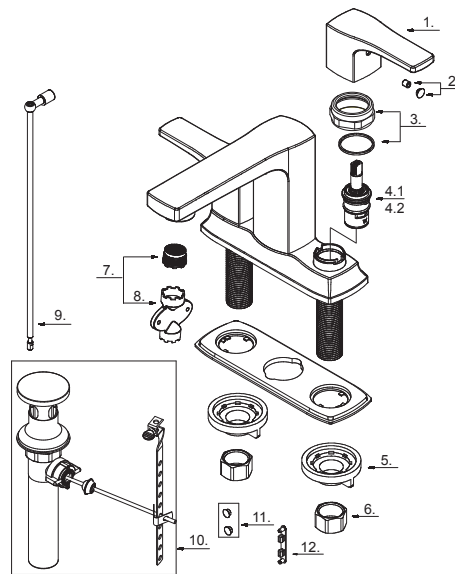

Two Handle Centerset Lavatory Faucet Robinet de lavabo combiné à deux poignées Grifo mezclador de lavabo de dos manijas

Part Name	Nom de la pièce	Nombre de Parte	Part # # de pièce # de Parte
1⊙ Metal Handle Assembly	Assemblage de poignée en métal	Asamblea mango de metal	A079280
2⊙ Index Button	Bouton d'index	Índice de botones	A603A12
Index Button (D307070BS)	Bouton d'index	Índice de botones	A603A12KP
3⊙ Retainer Nut	Écrou de retenue court	Tuerca de retención corta	A663631
Retainer Nut (D307070BS)	Écrou de retenue court	Tuerca de retención corta	A663631BL
4.1 Ceramic Disc Cartridge - Cold	Cartouche à disque en céramique-froid	Cartucho de disco cerámico-frío	DA507072WT
4.2 Ceramic Disc Cartridge - Hot	Cartouche à disque en céramique-chaud	Cartucho de disco cerámico-caliente	DA507071WT
5 Lock Nut	Écrou de blocage	Tuerca prisionera	G0091631
6 Couping Nuts	Écrou de raccord	Tuerca de unión	G0097819
7 Aerator Assembly 1.2gpm	Brise-jet 1.2 gpm	Aireador 1.2 gpm	DA603A47N
8 Aerator Wrench	Clé pour brise-jet	Llave para aireador	A031237GR
9⊙ Lift Rod	Tige de levage	Varilla de elevación	A025614
10⊙ 50/50 Pop-Up Drain Assembly	Assemblage de vidange mécanique 50/50	Conjunto de desagüe automático 50/50	A505020
11 Index Button	Bouton d'index	Índice de botones	A66G405
12⊙ Lift Rod Plug	Bouchon de tige de levage	Tapa de la barra de elevación	A028659