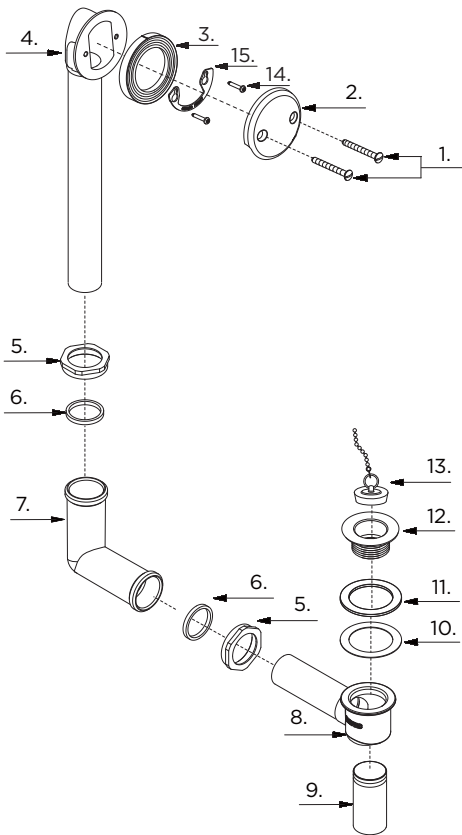

41-891 (0041891) Series

Chain & Stopper Bath Drains Drains de baignoire avec chaîne et bouchon Desagües de baño de cadena y tope

Illustrated Parts List / Liste de pièces illustrée / Lista ilustrada de partes

41-891

Available Suffixes: 76

Model #	Description	Description	Descripción
41-891	17 Gauge - Chrome	Calibre 17 - Chrome	Calibre 17 - Cromo
41-896	20 Gauge - Chrome	Calibre 20 - Chrome	Calibre 20 - Cromo

Part Name	Nom de la pièce	Nombre de Parte	Part # # de pièce # de Parte
1 ^o . Screws (2 pcs)	Vis (2 pcs)	Tornillos (2)	0097300
2 ^o . Faceplate	Plaque décorative	Placa frontal	0097305
3. Beveled Washer	Rondelle conique	Arandela biselada	0091150
4. Head & Tube	Tête de raccord et tuyau	Cabeza y tubo	0097110
5. Brass Slipnut	Écrou coulissant en laiton	Tuerca deslizante de bronce	0096190
Zinc Slipnut	Écrou coulissant en zinc	Tuerca deslizante de cinc	0091325
6. Rubber Washer	Rondelle de caoutchouc	Arandela de caucho	0091330
7. Drain In Shoe Elbow	Coude de renvoi	Codo del canal de desagüe	0096101
8. Drain In Shoe & Tube	Coude de renvoi et tube	Canal de desagüe y tubo	0097127
9. Tail Piece (3")	About (3 po)	Pieza contrapunta (3")	0091380
Tail Piece	About	Pieza contrapunta	0091385
10. Fiber Washer	Rondelle en fibre	Arandela de fibra	0090390
11. Rubber Washer	Rondelle de caoutchouc	Arandela de caucho	0091260
12 ^o . Shoe Plug	Bouchon de coude	Tapón de soporte	0095226
13. Chain & Stopper	Chaîne et bouchon	Cadena y tope	0097210
14. Screw	Vis	Tornillo	0092313
15. Retainer Ring	Bague de retenue	Anillo de retención	0091990

Replacement parts, call : / Les pièces de rechange, appelez : / Partes de reemplazo, llame : 1-888-648-6466

www.gerberonline.com

41-891-I/11-10.01