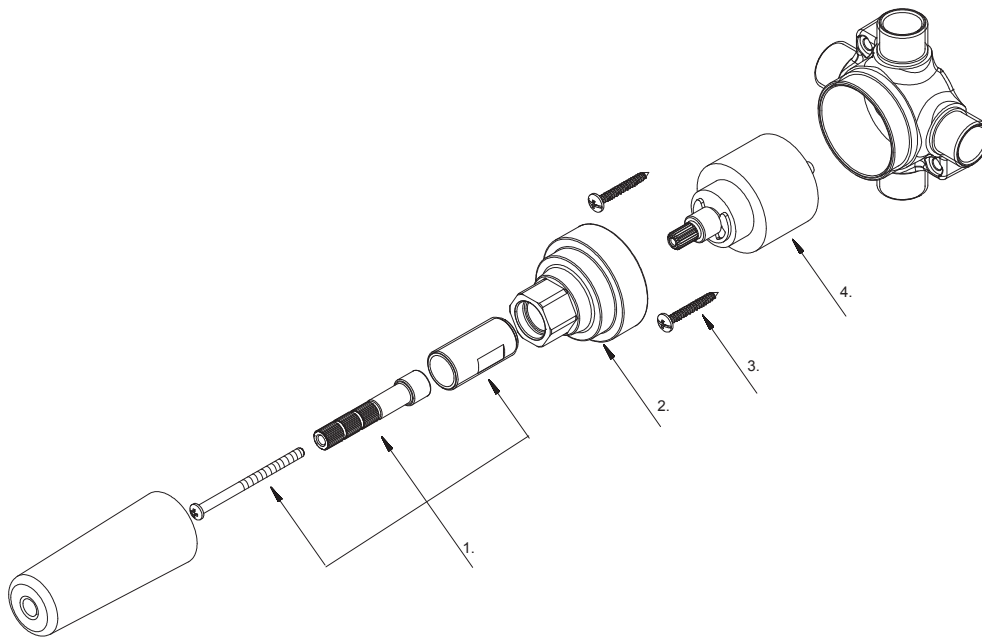

Single Handle 4-Port / 3- Outlet Diverter Valve
Vanne de douche avec 4-port / 3-sortie inverseur à simple poignée

Válvula desviador de ducha de 4 puertos / 3-salida de una manija

Part Name	Nom de la pièce	Nombre de Parte	Part # # de pièce # de Parte
1 Extension Assembly	Assemblée d'extension	Ensamblaje de extension	A603A43
2 Adjusting Ring	Bague de réglage	Anillo de ajuste	A104403
3 Screw	Vis	Tornillos	A075022
4 Diverter Cartridge	Cartouche d'inverseur	Cartucho del cambiador de flujo	A507704

D130010BT

⦿ Please see www.gerber-us.com or current price list for available finishes. Finish is defined by additional suffix.

Veillez consulter le site Web www.gerber-us.com ou la liste actuelle de prix pour connaître les finis offerts. Le fini est déterminé par le suffixe supplémentaire.