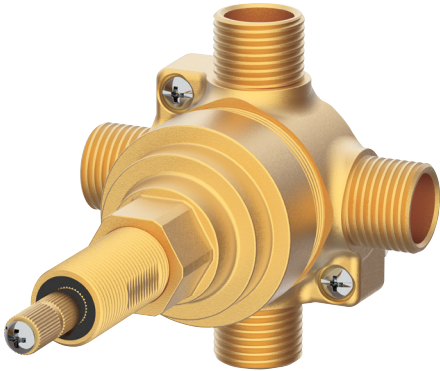

Single Handle 4-Port / 3- Outlet Diverter Valve
Vanne de douche avec 4-port / 3-sortie inverseur à simple poignée

Válvula desviador de ducha de 4 puertos / 3-salida de una manija

Part Name	Nom de la pièce	Nombre de Parte	Part # # de pièce # de Parte
1 Extension Assembly	Assemblée d'extension	Ensamblaje de extension	A603A43
2 Adjusting Ring	Bague de réglage	Anillo de ajuste	A104403
3 Screw	Vis	Tornillos	A075022
4 Diverter Cartridge	Cartouche d'inverseur	Cartucho del cambiador de flujo	A507704

D130010BT

⦿ Please see www.gerber-us.com or current price list for available finishes. Finish is defined by additional suffix.

Veillez consulter le site Web www.gerber-us.com ou la liste actuelle de prix pour connaître les finis offerts. Le fini est déterminé par le suffixe supplémentaire.