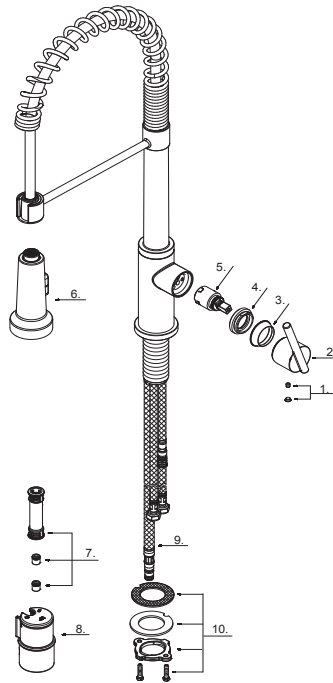

Single Handle Pre-Rinse Pull-down Kitchen Faucet *Robinet de prérinçage à une seule poignée avec bec extensible*

Grifo de cocina abatible para preenjuague de una manija

Part Name	Nom de la pièce	Nombre de Parte	Part # # de pièce # de Parte	
1	Index Button	Capuchon indicateur	Botón indicador	A66D558
	Index Button (D454258BB)	Capuchon indicateur	Botón indicador	A66D558CZ
	Index Button (D454258BS)	Capuchon indicateur	Botón indicador	A66D558KP
2	Metal Handle Assembly	Assemblage de manette en métal	Ensamblaje de manija metálicas	A069309
3	Trim Ring	Capuchon de garniture	Tapa ornamental	A508032
4	Adjusting Ring	Bague de réglage	Anillo de ajuste	A104357
5	Ceramic Disc Cartridge	Cartouche à disque céramique	Cartucho de disco de cerámica	DA507906N
6	Pull Down Spray Head	Tête de douchette	Cabeza del rociador	A568058N
7	Hose Adapter Assembly	Assemblage d'adaptateur de boyau	Ensamblaje del adaptador de manguera	A663123N
8	Weight	Poids	Pesas	DA504742GR
9	Spray Hose	Tête de pulvérisation	Cabezal rociador	A515207N-T
10	Mounting Hardware Assembly	Assemblage du matériel de fixation-bec	Ensamblaje de ferreteria de montaje-vertedor	A603171