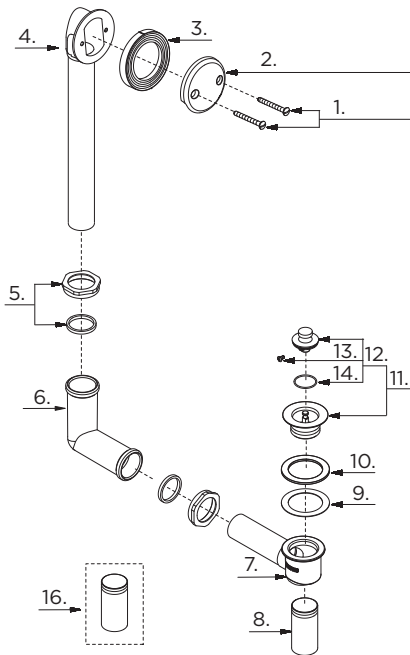

41-851 (0041851) Series

Lift & Turn Bath Drains *Drain de baignoire avec bonde soulever et tourner* *Desagüe de baño de izar y girar*

Illustrated Parts List / *Liste de pièces illustrée* / *Lista ilustrada de partes*

Model #	Description	Description	Descripción
41-851	17 Gauge - Chrome	Calibre 17 - Chrome	Calibre 17 - Cromo
41-856	20 Gauge - Chrome	Calibre 20 - Chrome	Calibre 20 - Cromo

Part Name	Nom de la pièce	Nombre de Parte	Part # # de pièce # de Parte
1 ^o . Screws (2 pcs)	Vis (2 pcs)	Tornillos (2)	0097300
2 ^o . Faceplate	Plaque décorative	Placa frontal	0097305
3. Beveled Washer	Rondelle conique	Arandela biselada	0091150
4. Head & Tube	Tête de raccord et tuyau	Cabeza y tubo	0097103
5. Brass Slipnut & Rubber Washer	Écrou coulissant en laiton et rondelle de caoutchouc	Tuerca deslizante de bronze y arandela de caucho	0097812
6. Drain In Shoe Elbow	Coude de renvoi	Codo del canal de desagüe	0096101
7. Drain In Shoe & Tube	Coude de renvoi et tube	Canal de desagüe y tubo	0097127
8. Tail Piece	About	Pieza contrapunta	0091380
9. Fiber Washer	Rondelle en fibre	Arandela de fibra	0090390
10. Rubber Washer	Rondelle étanche	Arandela de goma	0091260
11 ^o . Metal Stopper & Shoe Plug	Bouchon en métal et bouchon de coude	Tope de metálico y tapón de soporte	0097180
12 ^o . Metal Stopper	Bouchon en métal	Tope de metálico	0097077
13. Set Screw	Vis de blocage	Tornillo de presión	0090091
14. O-Ring	Joint torique	Empaque circular	0091152
15 ^o . Drain Trim Kit	Assemblage de renvoi	Juego ornamental del desagüe	0086883
16. Tail Piece	About	Pieza contrapunta	0091385

Replacement parts, call : / *Les pièces de rechange, appelez :* / *Partes de reemplazo, llame :* **1-888-648-6466**

www.gerberonline.com

41-851-1/09-10.01