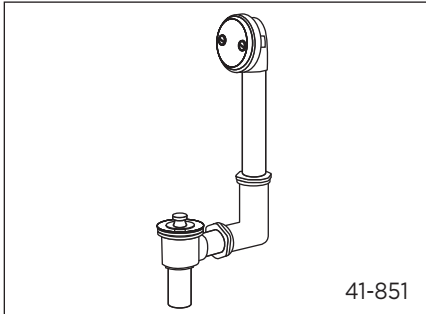

41-851 (0041851) Series

Lift & Turn Bath Drains *Drain de baignoire avec bonde soulever et tourner* *Desagüe de baño de izar y girar*

Illustrated Parts List / *Liste de pièces illustrée* / *Lista ilustrada de partes*

Model #	Description	Description	Descripción
41-851	17 Gauge - Chrome	Calibre 17 - Chrome	Calibre 17 - Cromo
41-856	20 Gauge - Chrome	Calibre 20 - Chrome	Calibre 20 - Cromo

Part Name	Nom de la pièce	Nombre de Parte	Part # # de pièce # de Parte
1 ^o . Screws (2 pcs)	Vis (2 pcs)	Tornillos (2)	0097300
2 ^o . Faceplate	Plaque décorative	Placa frontal	0097305
3. Beveled Washer	Rondelle conique	Arandela biselada	0091150
4. Head & Tube	Tête de raccord et tuyau	Cabeza y tubo	0097103
5. Brass Slipnut & Rubber Washer	Écrou coulissant en laiton et rondelle de caoutchouc	Tuerca deslizante de bronze y arandela de caucho	0097812
6. Drain In Shoe Elbow	Coude de renvoi	Codo del canal de desagüe	0096101
7. Drain In Shoe & Tube	Coude de renvoi et tube	Canal de desagüe y tubo	0097127
8. Tail Piece	About	Pieza contrapunta	0091380
9. Fiber Washer	Rondelle en fibre	Arandela de fibra	0090390
10. Rubber Washer	Rondelle étanche	Arandela de goma	0091260
11 ^o . Metal Stopper & Shoe Plug	Bouchon en métal et bouchon de coude	Tope de metálico y tapón de soporte	0097180
12 ^o . Metal Stopper	Bouchon en métal	Tope de metálico	0097077
13. Set Screw	Vis de blocage	Tornillo de presión	0090091
14. O-Ring	Joint torique	Empaque circular	0091152
15 ^o . Drain Trim Kit	Assemblage de renvoi	Juego ornamental del desagüe	0086883
16. Tail Piece	About	Pieza contrapunta	0091385