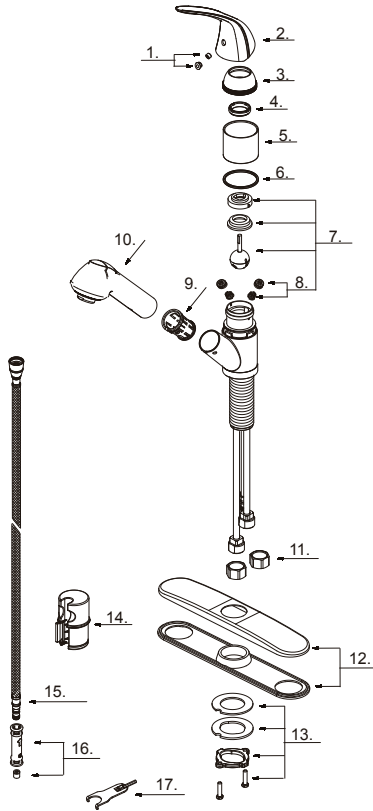

GERBER®

G0040545W Maxwell® SE

Single Handle Pull-Out Kitchen Faucet

Robinet de cuisine à simple poignée avec douchette extractible

Grifo de cocina extraíble de una manija

G0040545W

Part Name	Nom de la pièce	Nombre de Parte	Part # # de pièce # de Parte
1	Index Button	Bouton d'index	Índice de Botton A613006
2⊙	Metal Handle Assembly	Assemblage de manette en métal	Ensamblaje de manija metálicas A029057
3⊙	Handle Trim Cap	Trim Ring Capuchon de garniture	Tapa ornamental GA103000
4	Adjusting Ring	Bague de réglage	Anillo de ajuste GA104001
5⊙	Sleeve	Manchon	Manga GA041003
6	Washer	Rondelle	Arandela GA200014
7	Ball Valve Assembly	Assemblage de bille	Conjunto de la válvula de bola G0097499
8	Seat & Spring Set	Siège et ensemble resort	Asiento y tuerca de resorte A663002
9	Hose Guide	Guide de tuyau	Guía de manguera A126003KP
10⊙	Pull-Out Spray Head 1.75 gpm	Tête de pulvérisation	Cabeza rociadora GA52302665N
11	Coupling Nut Assembly	Écrou de raccord	Tuerca de conexión G0097819
12⊙	Deck Plate Assembly	Assemblage d'applique	Ensamblaje del cubierta GA667094
13	Mounting Hardware Assembly	Assemblage du matériel de montage	Montaje de hardware de montaje A603171
14	Weight	Poids	Pesas A504741
15	Spray Hose	Tuyau d'arrosage	Manguera de pulverización A511104N-T
16	Hose Adapter Assembly	Ensemble adaptateur de tuyau	Conjunto de adaptador de manguera A663123N
17	Wrench for Adjusting Ring	Clé pour bague de réglage	Llave anillo de ajuste A031001NI