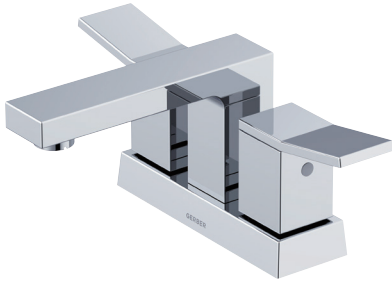

Two Handle Centerset Lavatory Faucet Robinet de lavabo combiné à deux poignées Grifo mezclador de lavabo de dos manijas

Part Name	Nom de la pièce	Nombre de Parte	Part # # de pièce # de Parte
1⊙ Metal Handle	Manette en métal	Manija metálicas	A602849-T
2⊙ Index Button	Bouton d'index	Tapón indicador	A66D558
Index Button (D307019BS)	Bouton d'index	Tapón indicador	A603595
Index Button (D307019BB)	Bouton d'index	Tapón indicador	A66D558CZ
3 Retainer Nut	Écrou de serrage	Tuerca de retención	A66D743
4.1 Ceramic Disc Cartridge - Cold	Cartouche à disque céramique - froid	Cartucho de disco de cerámica - frío	DA507072W
4.2 Ceramic Disc Cartridge - Hot	Cartouche à disque céramique - chaud	Cartucho de disco de cerámica - caliente	DA507071W
5 Putty Plate	Plaque de mastic	Placa de masilla	A011379NF
6 Lock Nuts	Écrou de blocage	Contratuerca	A504023
7 Coupling Nuts	Assemblage d'écrou de raccord	Ensamblaje del tuerca de unión	G0097819
8⊙ Aerator Kit 1.2gpm	Aérateur	Aireador	DA61308361N
9 Aerator Wrench	Clé pour brise-jet	Llave para aireador	A031024ZN
10⊙ Touch Down Drain	Goulotte de vidange	Ensamblaje de desagüe	DA505918
11 Index Button - Cold	Bouton d'index - froid	Tapón indicador - fría	A028046C
12 Index Button - Hot	Bouton d'index - chaud	Tapón indicador - caliente	A028046H