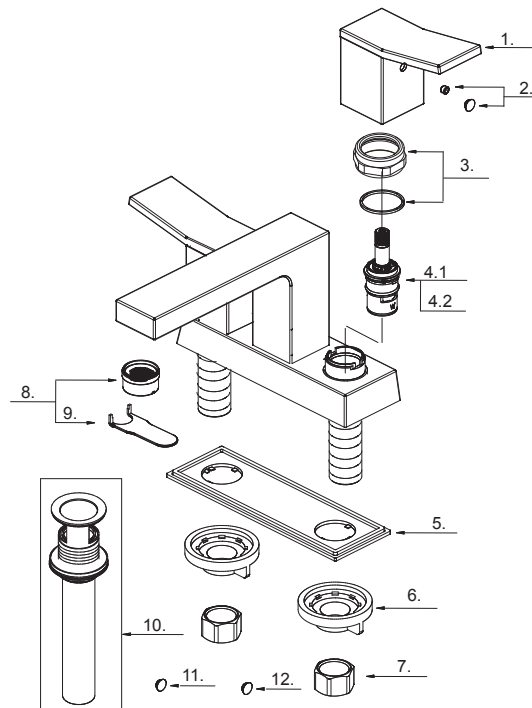

Two Handle Centerset Lavatory Faucet Robinet de lavabo combiné à deux poignées Grifo mezclador de lavabo de dos manijas

Part Name	Nom de la pièce	Nombre de Parte	Part # # de pièce # de Parte
1⊙ Metal Handle	Manette en métal	Manija metálicas	A602849-T
2⊙ Index Button	Bouton d'index	Tapón indicador	A66D558
Index Button (D307019BS)	Bouton d'index	Tapón indicador	A603595
Index Button (D307019BB)	Bouton d'index	Tapón indicador	A66D558CZ
3 Retainer Nut	Écrou de serrage	Tuerca de retención	A66D743
4.1 Ceramic Disc Cartridge - Cold	Cartouche à disque céramique - froid	Cartucho de disco de cerámica - frío	DA507072W
4.2 Ceramic Disc Cartridge - Hot	Cartouche à disque céramique - chaud	Cartucho de disco de cerámica - caliente	DA507071W
5 Putty Plate	Plaque de mastic	Placa de masilla	A011379NF
6 Lock Nuts	Écrou de blocage	Contratuerca	A504023
7 Coupling Nuts	Assemblage d'écrou de raccord	Ensamblaje del tuerca de unión	G0097819
8⊙ Aerator Kit 1.2gpm	Aérateur	Aireador	DA61308361N
9 Aerator Wrench	Clé pour brise-jet	Llave para aireador	A031024ZN
10⊙ Touch Down Drain	Goulotte de vidange	Ensamblaje de desagüe	DA505918
11 Index Button - Cold	Bouton d'index - froid	Tapón indicador - fría	A028046C
12 Index Button - Hot	Bouton d'index - chaud	Tapón indicador - caliente	A028046H