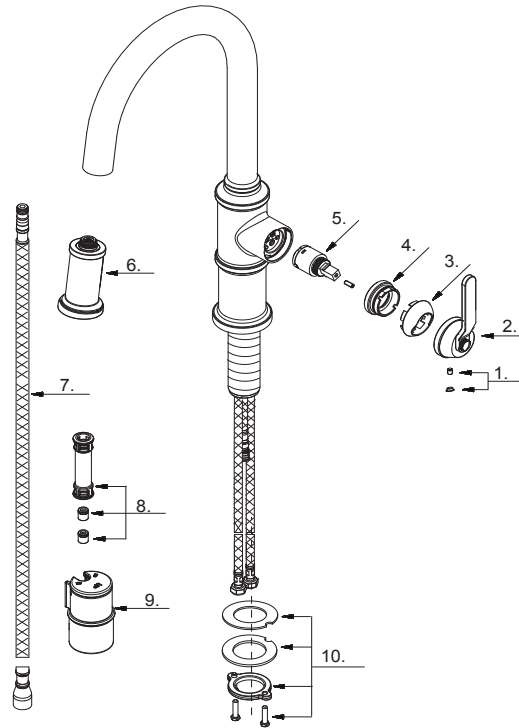

Single Handle Pull-Down Kitchen Faucet *Robinet de cuisine à une manette avec douchette rétractable*

Grifo de cocina extraíble de una manija

Part Name	Nom de la pièce	Nombre de Parte	Part # # de pièce # de Parte
1	Index Button	Bouton d'index	Índice de botones A66D558
2	Metal Handle Assembly	Assemblage de manette en métal	Ensamblaje de manija metálicas A602207
3	Trim Ring	Garniture circulaire	Argolla ornamental A508019
4	Adjusting Ring	Bague de réglage	Anillo de ajuste A104363
5	Ceramic Disc Cartridge	Cartouche à disque en céramique	Cartucho de disco cerámico DA507906N
6	Pull-Down Spray Head 1.75gpm	Tête de douchette	Cabeza del rociador GA56804750N
7	Spray Hose	Tuyau d'alimentation d'eau	Tubo de suministro de agua GA515111W
8	Hose Adapter Assembly	Assemblage d'adaptateur de boyau	Ensamblaje del adaptador de manguera A663123N
9	Weight	Poids	Pesas DA504742GR
10	Mounting Hardware Assembly	Assemblage du matériel de fixation	Ensamblaje de ferreteria de montaje A66D401