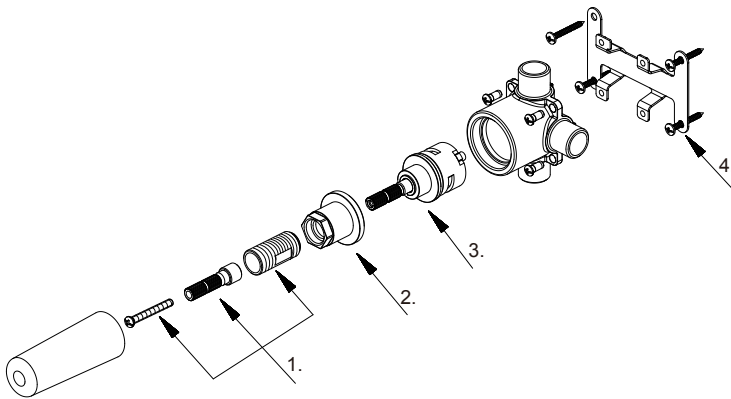

## Single Handle 3-Port / 2-Outlet Diverter Valve

*Vanne de douche avec 3- port / 2-sortie inverseur à simple poignée*

*Válvula desviadora de ducha de 3-puertos / 2- salida de una manija*

Part Name	Nom de la pièce	Nombre de Parte	Part # # de pièce # de Parte
1 Adaptor Assembly	Assemblage d'adaptateur	Ensamblaje del adaptador	A613273
2 Locking Nut	Écrou de blocage	Contratuerca	A104344
3 Diverter Cartridge	Cartouche d'inverseur	Cartucho del cambiador de flujo	DA507923
4 Mounting Bracket	Support de fixation	Soporte de montaje	A603014