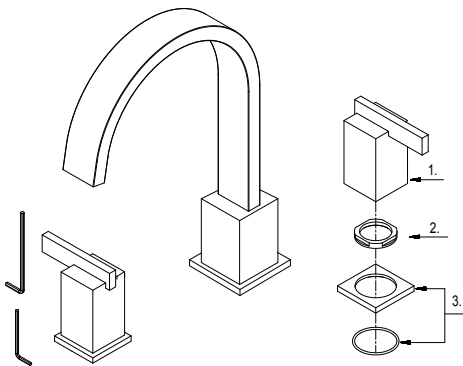

Trim Only for Two Handle Roman Tub Faucet
Mélangeur 3 trous pour robinet de baignoire de style roman à double poignée

Grifería solo para grifo de dos manijas de bañera romana

Part Name	Nom de la pièce	Nombre de Parte	Part # # de pièce # de Parte
1⊙ Metal Handle Assembly	Assemblage de poignée en métal	Asamblea mango de metal	A602296
2 Retainer Nut	Écrou de retenue	Tuerca de retención	A009958
3⊙ Handle Trim Ring	Anneau de garniture de poignée	Manejar Anillo de la moldura	A607406