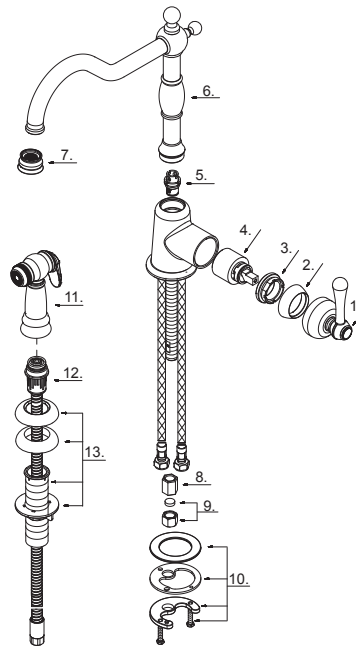

Single Handle Kitchen Faucet with Spray Robinet de cuisine à simple poignée avec douchette Grifo de cocina de una manija con rociador

Part Name	Nom de la pièce	Nombre de Parte	Part # # de pièce # de Parte
1⊙ Metal Handle Assembly	Assemblage de poignée en métal	Asamblea mango de metal	A602462
2⊙ Trim Cap	Capuchon de garniture	Tapa ornamental	A103116
3 Adjusting Ring	Bague de réglage	Anillo de ajuste	A104002
4 Ceramic Disc Cartridge	Cartouche à disque en céramique	Cartucho de disco cerámico	G0092298
5 Diverter w/Vacuum Breaker	Inverseur avec dispositif antisiphonique	Cambiador de flujo con dispositivo de contacto de succión	DA501213N
6⊙ Spout Assembly	Assemblage de bec	Montaje del canalón	A606129W
7⊙ Aerator	Aérateur	Aireador	DA500186N
8 Nut	É crou	Tuerca	A070075
9 Plug	Bouchon	Tapón	A603838N
10 Mounting Hardware Assembly	Assemblage du matériel de fixation	Ensamblaje de ferreteria de montaje	A603283
11⊙ Spray Head	Tête de douchette	Cabeza del rociador	DA503133N
12⊙ Spray Hose	Boyaux de douchette	Manguera del rociador	DA511006N
13⊙ Spray Holder Assembly(3-9/16" L)	Assemblage du support de douchette (3-9/16 po L)	Ensamblaje de soporte del rociador (3-9/16 pulg. L)	DA604639