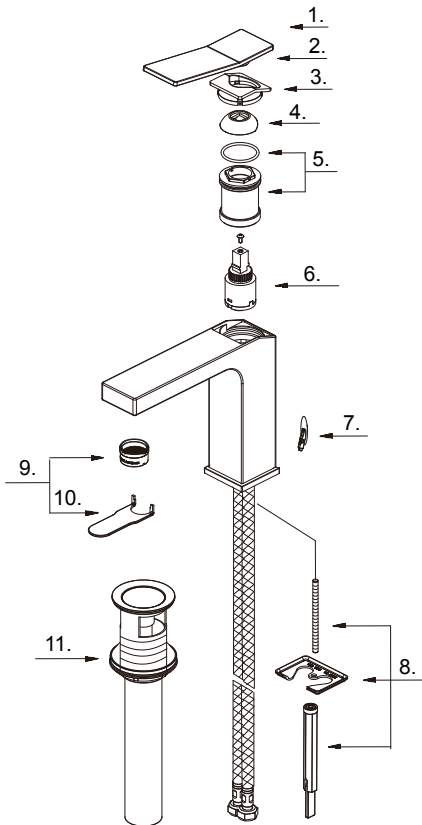

D225019

⊙ Please see www.gerber-us.com or current price list for available finishes. Finish is defined by additional suffix.

Veillez consulter le site Web www.gerber-us.com ou la liste actuelle de prix pour connaître les finis offerts. Le fini est déterminé par le suffixe supplémentaire.

Por favor visite www.gerber-us.com o la lista actual de precios para ver los acabados disponibles. Los acabados se diferencian mediante un sufijo adicional.