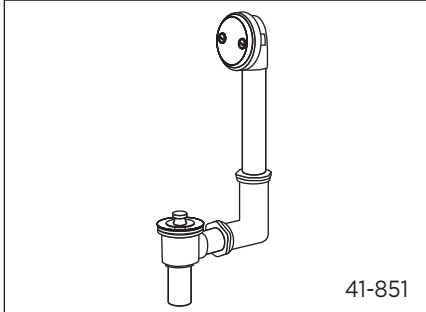

41-851 (0041851) Series

Lift & Turn Bath Drains *Drain de baignoire avec bonde soulever et tourner* *Desagüe de baño de izar y girar*

Illustrated Parts List / *Liste de pièces illustrée* / *Lista ilustrada de partes*

Model #	Description	Description	Descripción
41-851	17 Gauge - Chrome	Calibre 17 - Chrome	Calibre 17 - Cromo
41-856	20 Gauge - Chrome	Calibre 20 - Chrome	Calibre 20 - Cromo

Part Name	Nom de la pièce	Nombre de Parte	Part # # de pièce # de Parte
1 ^o . Screws (2 pcs)	Vis (2 pcs)	Tornillos (2)	0097300
2 ^o . Faceplate	Plaque décorative	Placa frontal	0097305
3. Beveled Washer	Rondelle conique	Arandela biselada	0091150
4. Head & Tube	Tête de raccord et tuyau	Cabeza y tubo	0097103
5. Brass Slipnut & Rubber Washer	Écrou coulissant en laiton et rondelle de caoutchouc	Tuerca deslizante de bronze y arandela de caucho	0097812
6. Drain In Shoe Elbow	Coude de renvoi	Codo del canal de desagüe	0096101
7. Drain In Shoe & Tube	Coude de renvoi et tube	Canal de desagüe y tubo	0097127
8. Tail Piece	About	Pieza contrapunta	0091380
9. Fiber Washer	Rondelle en fibre	Arandela de fibra	0090390
10. Rubber Washer	Rondelle étanche	Arandela de goma	0091260
11 ^o . Metal Stopper & Shoe Plug	Bouchon en métal et bouchon de coude	Tope de metálico y tapón de soporte	0097180
12 ^o . Metal Stopper	Bouchon en métal	Tope de metálico	0097077
13. Set Screw	Vis de blocage	Tornillo de presión	0090091
14. O-Ring	Joint torique	Empaque circular	0091152
15 ^o . Drain Trim Kit	Assemblage de renvoi	Juego ornamental del desagüe	0086883
16. Tail Piece	About	Pieza contrapunta	0091385