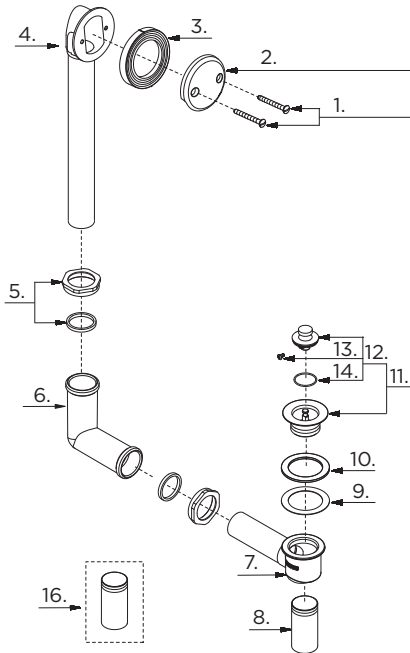

41-851 (0041851) Series

Lift & Turn Bath Drains *Drain de baignoire avec bonde soulever et tourner* *Desagüe de baño de izar y girar*

Illustrated Parts List / *Liste de pièces illustrée* / *Lista ilustrada de partes*

Model #	Description	Description	Descripción
41-851	17 Gauge - Chrome	Calibre 17 - Chrome	Calibre 17 - Cromo
41-856	20 Gauge - Chrome	Calibre 20 - Chrome	Calibre 20 - Cromo

Part Name	Nom de la pièce	Nombre de Parte	Part # # de pièce # de Parte
1 ^o . Screws (2 pcs)	Vis (2 pcs)	Tornillos (2)	0097300
2 ^o . Faceplate	Plaque décorative	Placa frontal	0097305
3. Beveled Washer	Rondelle conique	Arandela biselada	0091150
4. Head & Tube	Tête de raccord et tuyau	Cabeza y tubo	0097103
5. Brass Slipnut & Rubber Washer	Écrou coulissant en laiton et rondelle de caoutchouc	Tuerca deslizante de bronze y arandela de caucho	0097812
6. Drain In Shoe Elbow	Coude de renvoi	Codo del canal de desagüe	0096101
7. Drain In Shoe & Tube	Coude de renvoi et tube	Canal de desagüe y tubo	0097127
8. Tail Piece	About	Pieza contrapunta	0091380
9. Fiber Washer	Rondelle en fibre	Arandela de fibra	0090390
10. Rubber Washer	Rondelle étanche	Arandela de goma	0091260
11 ^o . Metal Stopper & Shoe Plug	Bouchon en métal et bouchon de coude	Tope de metálico y tapón de soporte	0097180
12 ^o . Metal Stopper	Bouchon en métal	Tope de metálico	0097077
13. Set Screw	Vis de blocage	Tornillo de presión	0090091
14. O-Ring	Joint torique	Empaque circular	0091152
15 ^o . Drain Trim Kit	Assemblage de renvoi	Juego ornamental del desagüe	0086883
16. Tail Piece	About	Pieza contrapunta	0091385

Replacement parts, call : / Les pièces de rechange, appelez : / Partes de reemplazo, llame : **1-888-648-6466**

www.gerberonline.com

41-851-1/09-10.01