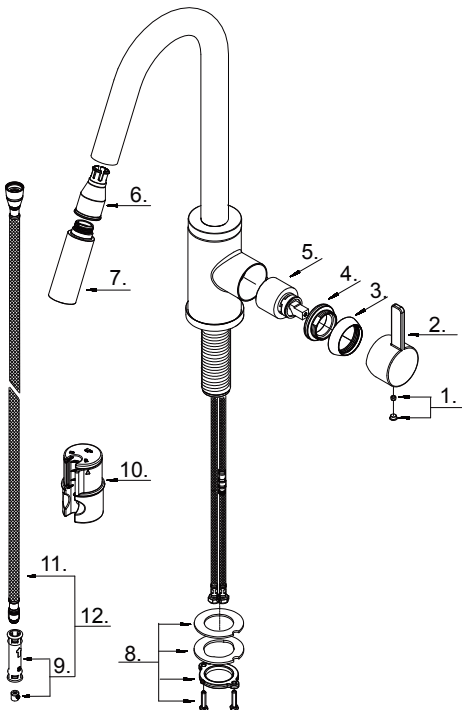

GERBER®

D457230 Amalfi™

Single Handle Pull-Down Kitchen Faucet *Robinet de cuisine à une manette avec douchette rétractable*

Grifo de cocina extraíble de una manija

Part Name	Nom de la pièce	Nombre de Parte	Part # # de pièce # de Parte	
1	Index Bottom	Índice en bas	Índice inferior	A603595
2	Metal Handle	Assemblage de manette en métal	Ensamblaje de manija metálicas	A069107
3	Trim Ring	Capuchon de garniture	Tapa ornamental	A103309
4	Adjusting Ring	Bague de réglage	Anillo de ajuste	A104207
5	Ceramic Disc Cartridge	Cartouche à disque en céramique	Cartucho de disco cerámico	G0092298
6	Hose Guide	Guide de tuyau	Guía de manguera	A126140KP
7	Pull-Down Spray Head 1.75gpm	Tête de douchette	Cabeza del rociador	GA568005N
8	Mounting Hardware Assembly	Assemblage du matériel de fixation	Ensamblaje de ferreteria de montaje	A66D401
9	Hose Adaptor Assembly	Adaptateur de tuyau	Adaptador de manguera	A663123N
10	Weight	Poids	Pesas	DA504741
11	Spray Hose	Tuyau d'alimentation	Manguera de suministro	A515211N
12	Spray Hose & Hose Adapter Assembly	Assemblage de tuyau de pulvérisation	Conjunto de manguera de rociado	A603A26N