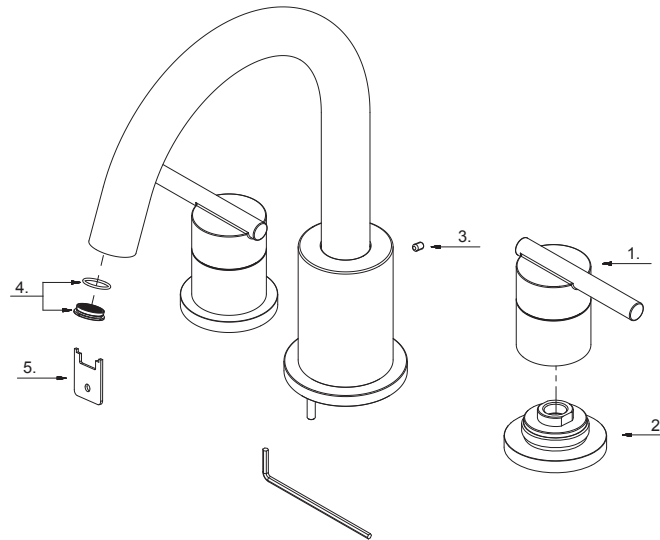

Two Handle Roman Tub Trim Kit
Ensemble de garnitures de robinet à deux poignées pour baignoire romaine
Kit de grifería para bañera romana de dos manijas

Part Name	Nom de la pièce	Nombre de Parte	Part # # de pièce # de Parte
1⊙ Metal Handle Assembly	Assemblage de manette en métal	Ensamblaje de manija metálicas	A602533
2⊙ Handle Trim Ring	Garniture circulaire de manette	Capuchón ornamental de la manija	A215545
3 Screw	Vis	Tornillo	A075208
4 Aerator	Aérateur	Aireador	A66D500KP
5 Wrench	Clé	Llave	A031264NI