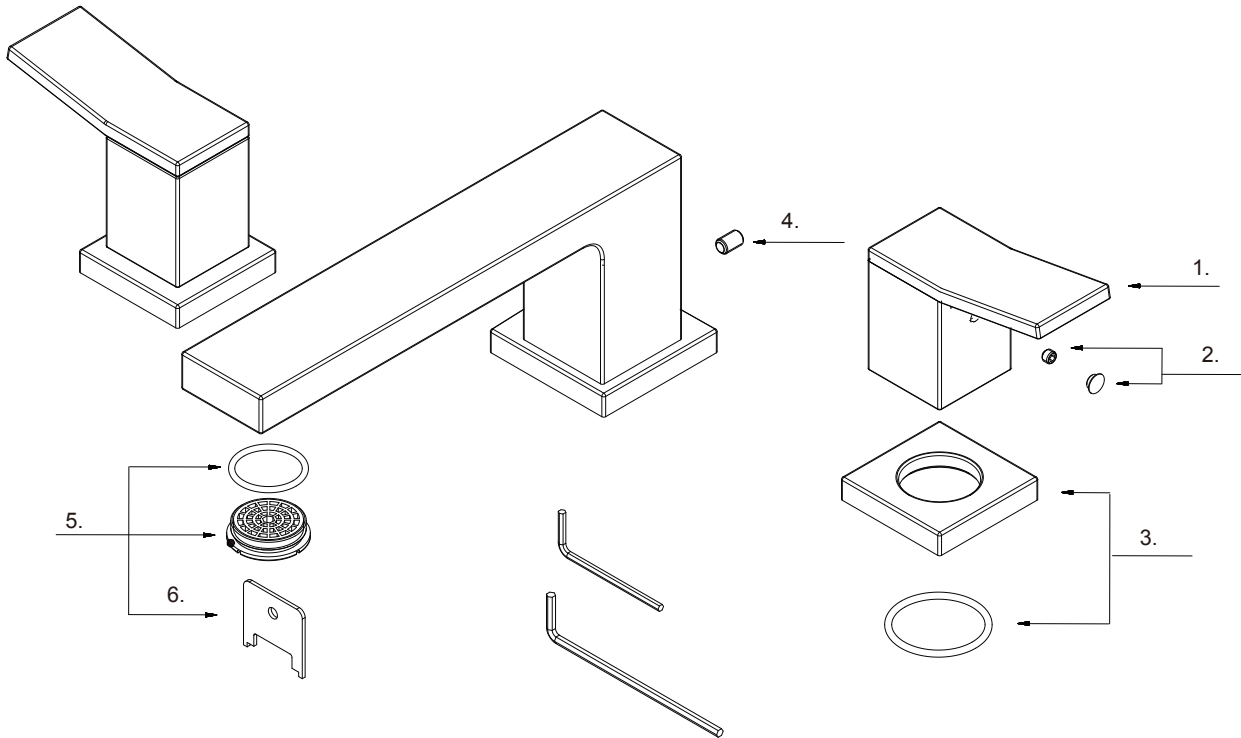

Two Handle Roman Tub Faucet Trim Kit

Ensemble de garniture seulement, à deux manettes, pour bain romain

Conjunto ornamental para bañera romana de dos manijas únicamente

Part Name	Nom de la pièce	Nombre de Parte	Part # # de pièce # de Parte
1 [⊙] Metal Handle	Manette en métal	Manija metálicas	A602849-T
2 Set Screw & Button	Vis de calage et Bouton	Tornillo de presión y Botón	A66D558
Index Button (BL)	Bouton d'index	Índice de botones	A603595
3 [⊙] Handle Trim Ring	Garniture circulaire de manette	Capuchón ornamental de la manija	A607E43
4 Screw(H3.2*1/4"-28UNF-2A*9.5L)	Vis	Tornillo	A075010
5 Aerator Set	Ensemble de brise-jet	Juego de aireador	A603044
6 Aerator wrench	Clé pour brise-jet	Llave para aireador	A031214NI