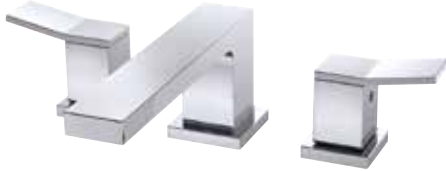

Two Handle Roman Tub Faucet Trim Kit

Ensemble de garniture seulement, à deux manettes, pour bain romain

Conjunto ornamental para bañera romana de dos manijas únicamente

Part Name	Nom de la pièce	Nombre de Parte	Part # # de pièce # de Parte
1 [⊙] Metal Handle	Manette en métal	Manija metálicas	A602849-T
2 Set Screw & Button	Vis de calage et Bouton	Tornillo de presión y Botón	A66D558
Index Button (BL)	Bouton d'index	Índice de botones	A603595
3 [⊙] Handle Trim Ring	Garniture circulaire de manette	Capuchón ornamental de la manija	A607E43
4 Screw(H3.2*1/4"-28UNF-2A*9.5L)	Vis	Tornillo	A075010
5 Aerator Set	Ensemble de brise-jet	Juego de aireador	A603044
6 Aerator wrench	Clé pour brise-jet	Llave para aireador	A031214NI