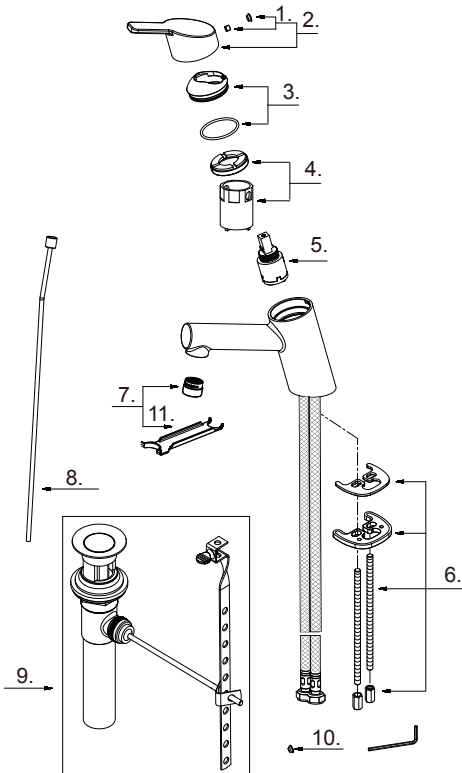

### Single Handle Lavatory Faucet Robinet de lavabo à simple poignée Grifo de lavabo de una manija

Part Name	Nom de la pièce	Nombre de Parte	Part # # de pièce # de Parte	
1	Index Button	Bouton d'index	Índice de Botton	A66D558
2	Metal Handle	Poignée en métal	Manija de metal	A602841
3	Trim Ring	Capuchon de garniture	Tapa ornamental	A663917
4	Adjusting Ring	Bague de réglage	Anillo de ajuste	A603A22
5	Ceramic Disc Cartridge	Cartouche à disque en céramique	Cartucho de disco de cerámica	DA507906N
6	Mounting Hardware Assembly	Assemblage du matériel de montage	Montaje de hardware de montaje	A663107
7	Aerator Kit 1.2gpm	Aérateur & Clé	Aireador y llave	DA61309561N
8	Lift Rod	Tige de levage	Varilla de elevación	A025157
9	Metal Pop-Up Drain Assembly	Assemblage de drainen métal	Conjunto de drenaje de metal emergente	A505037
10	Index Button (Hot/ Cold)	Bouton d'index (Chaude/ Du froid)	Índice de Botton (Caliente / Fria)	A028065
11	Aerator Wrench	Clé d'aérateur	Llave de aireador	A031253