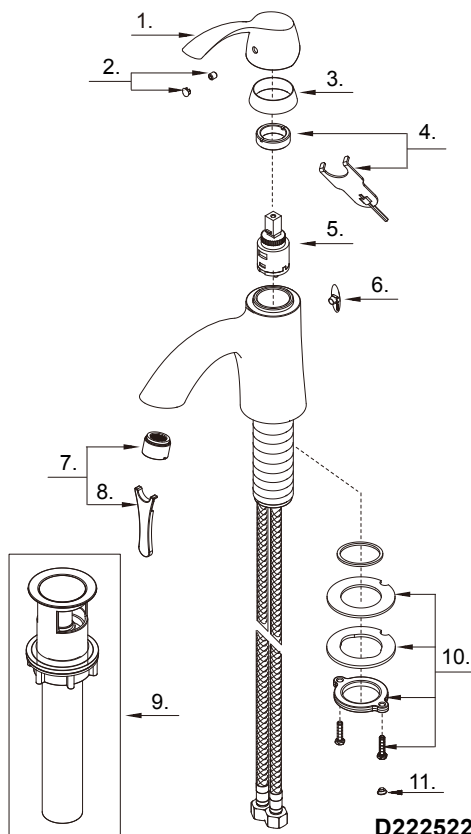

D222522

⊙ Please see www.gerberonline.com or current price list for available finishes. Finish is defined by additional suffix.

Veillez consulter le site Web www.gerberonline.com ou la liste actuelle de prix pour connaître les finis offerts. Le fini est déterminé par le suffixe supplémentaire.

Por favor visite www.gerberonline.com o la lista actual de precios para ver los acabados disponibles. Los acabados se diferencian mediante un sufijo adicional.