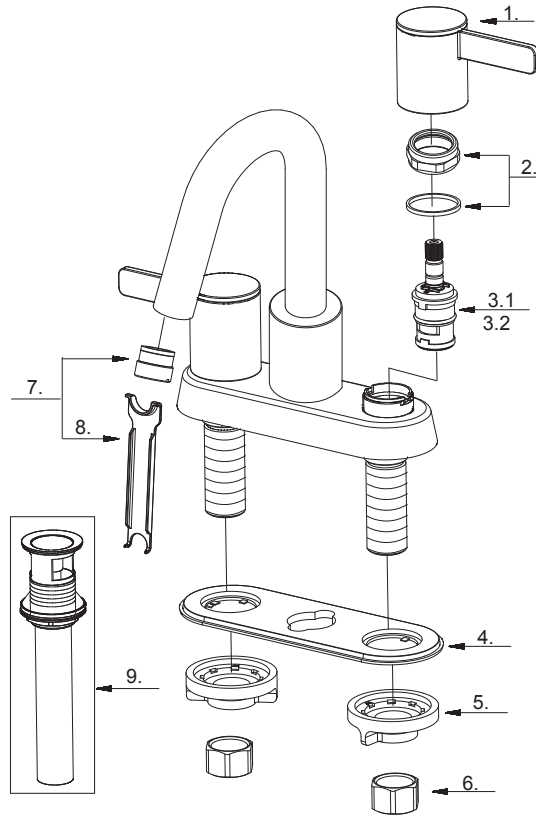

Two Handle Centerset Lavatory Faucet Robinet de lavabo à double poignée Grifo mezclador de lavabo de dos manijas

Part Name	Nom de la pièce	Nombre de Parte	Part # # de pièce # de Parte
1⊙ Metal Handle Assembly	Assemblage de manette en métal	Ensamblaje de manija metálicas	A602197
2 Retainer Nut Assembly	Ensemble écrou de retenue	Asamblea de tuerca retenedora	A663629
3.1 Ceramic Disc Cartridge - Cold	Cartouche à disque en céramique - froid	Cartucho de disco cerámico - frío	DA507072W
3.2 Ceramic Disc Cartridge - Hot	Cartouche à disque en céramique - chaud	Cartucho de disco cerámico - caliente	DA507071W
4 Putty Plate	Plaque de mastic	Placa de masilla	A011084NF
5 Lock Nuts	Écrou de blocage	Contratuerca	A504023
6 Coupling Nuts	Écrous d'accouplement	Tuercas de acople	G0097819
7⊙ Aerator Assembly 1.2gpm	Brise-jet 1.2 gpm	Aireador 1.2 gpm	DA61309561N
8 Aerator Wrench	Clé pour brise-jet	Llave para aireador	A031253
9⊙ Touch Down Drain	Goulotte de vidange	Ensamblaje de desagüe	DA505219P

D301130