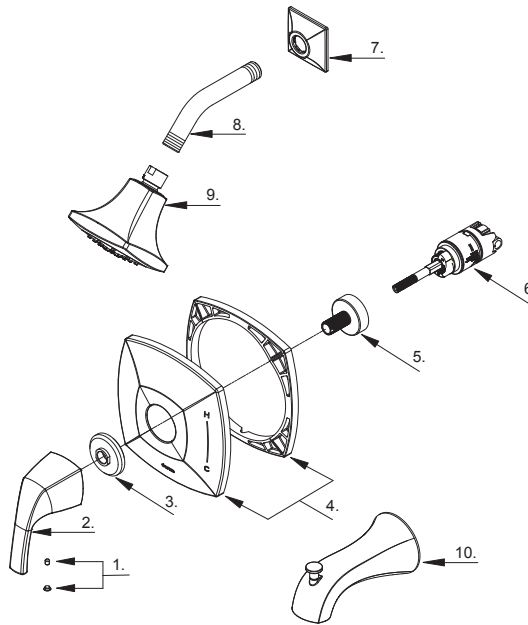

**GERBER®**

**D501018TC / D501518TC / D500018LSTC /  
D500518LSTC / D510418TC  
Vaughn®**

**Single Handle Tub & Shower Trim Kit & Ceramic Disc Cartridge**

*Ensemble de garnitures de robinet à une seule poignée pour baignoire et douche, et cartouche à disque en céramique*

*Kit de grifería de una manija para ducha y bañera, y cartucho de disco de cerámica*

Part Name	Nom de la pièce	Nombre de Parte	Part # # de pièce # de Parte
1⊙ Index Button	Bouton d'index	Índice de botones	A603A12
2⊙ Metal Handle Assembly	Assemblage de manette en métal	Ensamblaje de manija metálicas	A602829
3⊙ Handle Adapter Assembly	Assemblage d'adaptateur de poignée	Ensamblaje de adaptador de manija	A603A13
4⊙ Escutcheon Assembly	Assemblage d'applique	Ensamblaje del Escudo	A607E02
5 Retainer Nut	Écrou de retenue	Tuerca de retención	A082058
6 Ceramic Disc Cartridge	Cartouche à disque en céramique	Cartucho de disco cerámico	GA510015
7⊙ Shower Arm Flange	Bride de bras de douche	Brida del brazo de la ducha	A111758-S
8⊙ Shower Arm	Bras de douche	Brazo de ducha	A020002
9⊙ Shower Head 1.75gpm	Pomme de douche	Cabeza de ducha	D460218
10⊙ Spout Assembly	Assemblage du bec	Ensamblaje de vertedor	D606467