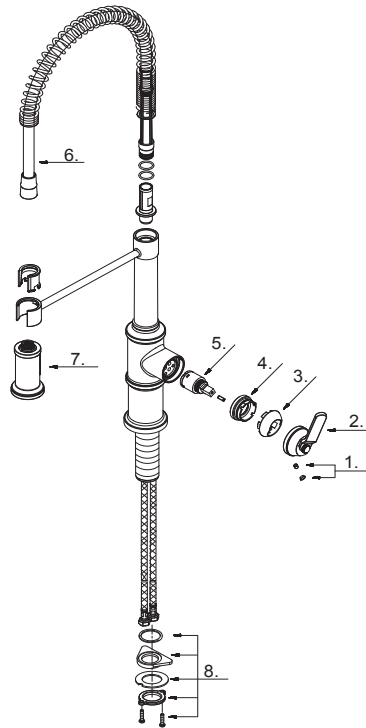

Single Handle Pull-Down Kitchen Faucet *Robinet de cuisine à simple poignée avec douchette rétractable*

Grifo de cocina abatible de una manija

Part Name	Nom de la pièce	Nombre de Parte	Part # # de pièce # de Parte
1	Index Button	Bouton d'index	Índice de botones A66D558
2	Metal Handle Assembly	Assemblage de manette en métal	Ensamblaje de manija metálicas A602207
3	Trim Ring	Garniture circulaire	Argolla ornamental A508019
4	Adjusting Ring	Bague de réglage	Anillo de ajuste A104363
5	Ceramic Disc Cartridge	Cartouche à disque en céramique	Cartucho de disco cerámico DA507906N
6	Spray Hose	Tuyau d'alimentation d'eau	Tubo de suministro de agua A515227N
7	Pull-Down Spray Head 1.75gpm	Tête de douchette	Cabeza del rociador GA56804750N
8	Mounting Hardware Assembly	Assemblage du matériel de fixation	Ensamblaje de ferreteria de montaje A66G557