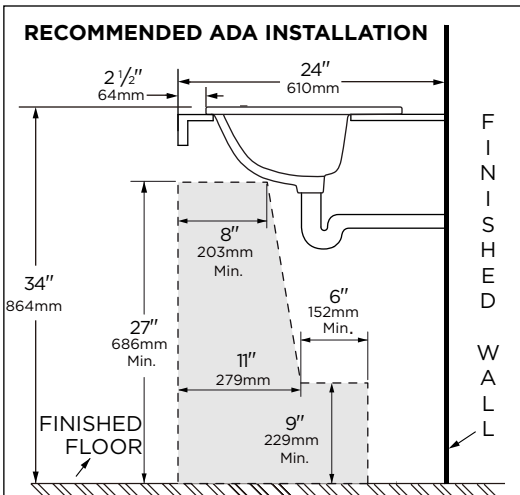

Warranty:

- Limited Lifetime on Vitreous China, refer to the website for more details.

NOTES: All dimensions are in inches and millimeters. Illustrations may not be drawn to scale.

IMPORTANT:

Dimensions of fixtures are nominal and may vary within the range of tolerances established by ASME standard A112.19.2/CSA B45.1