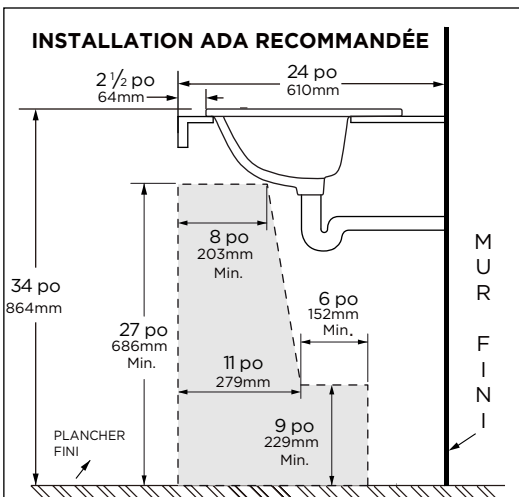

Garantie :

- Limitée à vie sur porcelaine vitrifiée, consultez le site Web pour plus de détails.

REMARQUE : Toutes les dimensions sont en pouces et millimètres. Il se peut que les illustrations ne soient pas dessinées à l'échelle.
IMPORTANT : Les dimensions des appareils sanitaires sont nominales et peuvent varier dans les limites établies par la norme ASME A112.19.2/CSA B45.1