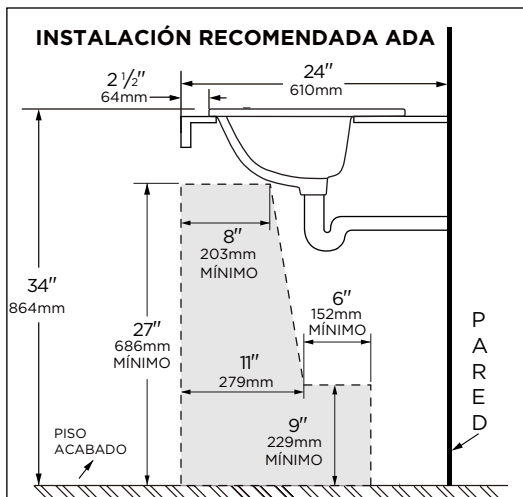

G0013892 montrée

Informations techniques :

Lavabo	G0013892	G0013894	G0013898
Configuration	Un trou	Entraxe de 4 po (10,2 cm)	Entraxe de 8 po (20,3 cm)
Hauteur	7 3/4 po (197cm)		
Largeur	22 po (560cm)		
Profondeur	17 3/4 po (450cm)		
Intérieur de lavabo	18 1/4 x 10 7/8 po (464 x 276cm)		
Poids d'expédition	28 lb po (12,7 kg)		

Características:

G0013892 / G0013894 / G0013898

- Porcelana Vítreo
- Lavabo empotrado
- Cumple con ADA
- Orificio frontal de desbordamiento
- Diseño rectangular con lavabo curvo
- Grifo y desagüe no incluidos

Información técnica:

Lavabo	G0013892	G0013894	G0013898
Configuración	Un Orificio	4" entre Centros	8" entre centros
Alto	7 3/4"		
Ancho	22"		
Largo	17 3/4"		
Interior del bacín	18 1/4" x 10 7/8"		
Peso Empacado	12.7 Kgs		

NOTAS: Todas las dimensiones están en pulgadas y milímetros. Las ilustraciones pueden no estar dibujadas a escala.
IMPORTANTE: Las dimensiones de los accesorios son nominales y pueden variar dentro del rango de tolerancias establecido por la norma ASME A112.19.2/CSA B45.1