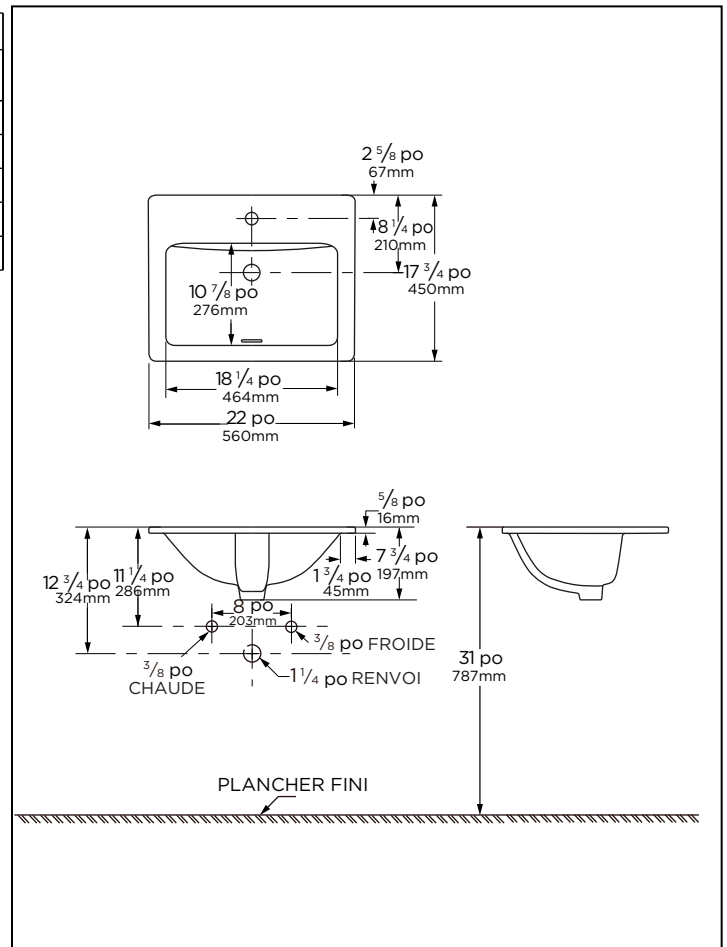

Garantie :

- Limitée à vie sur porcelaine vitrifiée, consultez le site Web pour plus de détails.

REMARQUE : Toutes les dimensions sont en pouces et millimètres. Il se peut que les illustrations ne soient pas dessinées à l'échelle.
IMPORTANT : Les dimensions des appareils sanitaires sont nominales et peuvent varier dans les limites établies par la norme ASME A112.19.2/CSA B45.1