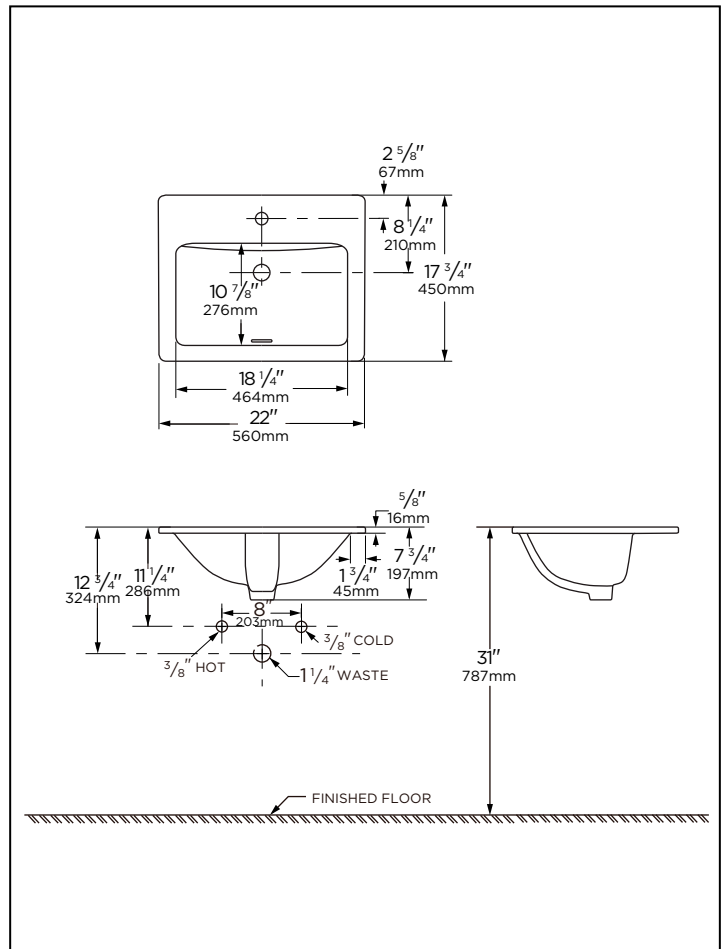

Warranty:

- Limited Lifetime on Vitreous China, refer to the website for more details.

NOTES: All dimensions are in inches and millimeters. Illustrations may not be drawn to scale.

IMPORTANT:

Dimensions of fixtures are nominal and may vary within the range of tolerances established by ASME standard A112.19.2/CSA B45.1