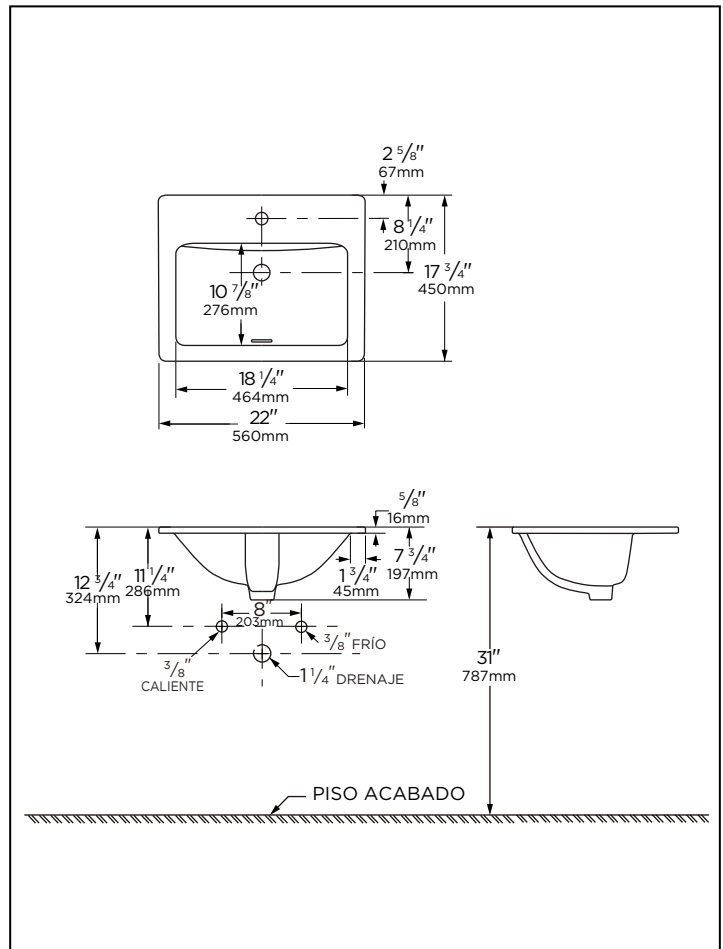

Información técnica:

Lavabo	G0013892	G0013894	G0013898
Configuración	Un Orificio	4" entre Centros	8" entre centros
Alto	7 3/4"		
Ancho	22"		
Largo	17 3/4"		
Interior del bacín	18 1/4" x 10 7/8"		
Peso Empacado	12.7 Kgs		

NOTAS: Todas las dimensiones están en pulgadas y milímetros. Las ilustraciones pueden no estar dibujadas a escala.
IMPORTANTE: Las dimensiones de los accesorios son nominales y pueden variar dentro del rango de tolerancias establecido por la norma ASME A112.19.2/CSA B45.1