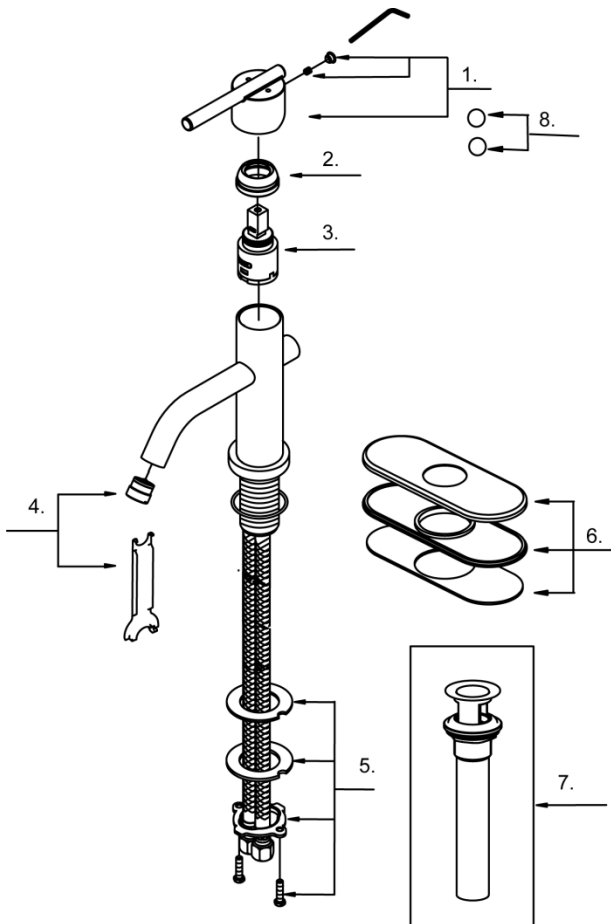

D236058

Single Handle Lavatory Faucet
Robinet de lavabo à une manette
Grifo para lavabo con una manija

Illustrated Parts List
Liste de pièces illustrée
Lista ilustrada de partes

Replacement parts, call :
 Les pièces de rechange, appelez :
 Partes de reemplazo, llame :

1-888-328-2383
 WWW.DANZE.COM

Model#	Finishes	Finì	Acabado
<u>D236058</u>	<u>Chrome</u>	<u>Chrome</u>	<u>Cromo</u>
<u>D236058BN</u>	<u>Brushed Nickel</u>	<u>Nickel brossé</u>	<u>Níquel cepillad</u>

D236058(V3)

○ Available in all finishes above
 Disponible dans tous les finis susmentionnés
 Disponible en todos los acabados mencionados

Part	Nom	Nombre	Part #
Name	de la pièce	de Parte	# de Parte
1 ○ Metal Handle Assembly	Assemblage de manette en métal	Ensamblaje de manija metálicas	DA602334
2 ○ Trim Cap	Capuchon de garniture	Tapa ornamental	DA104345
3 Ceramic Disc Cartridge	Cartouche à disque en céramique	Cartucho de disco cerámico	DA507906N
4 ○ Aerator&Wrench	Brise-jet et clé	Aireador y llave	DA613095N
5 Mounting Hardware Assembly	Assemblage du matériel de fixation	Ensamblaje de ferreteria de montaje	A603171
6 ○ Deck Plate Assembly	Assemblage d' applique	Ensamblaje del cubierta	DA667229
7 ○ Touch Down Drain	Goulotte de vidange	Ensamblaje de desagüe	DA505918
8 Hot and Cold Indicators	Chaud et froid indicateurs	Caliente y frío indicadores	DA60A060