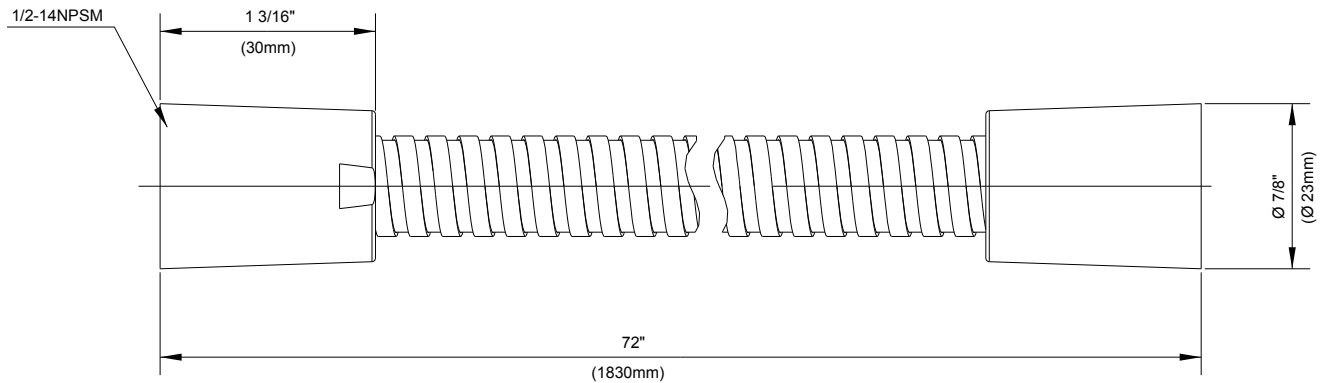

Normes et certifications

ASME A112.18.1/CSA B125.1

Renseignements pour la soumission :

Nom : _____ Entrepreneur : _____
Emplacement : _____ Numéro de téléphone : _____