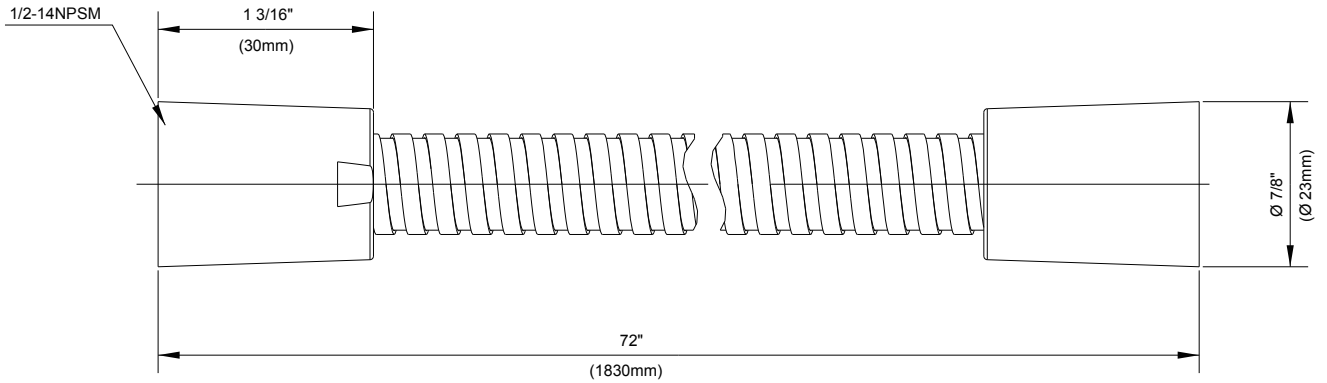

SPECIFICATIONS

Features/Benefits

- 72" Shower Hose
- Brass Conicals
- D469020: Metal Interlock Hose
- D469030: Polymer M-Flex Hose

Available Color/Finishes

Color tiles intended for reference only.

Color	Code	Description
		Chrome
	BN	Brushed Nickel
	BS	Satin Black
	BB	Brushed Bronze

Standards & Certifications

ASME A112.18.1/CSA B125.1

Submittal Information:

Name: _____ Contractor: _____
 Location: _____ Contact #: _____

CARACTÉRISTIQUES

Caractéristiques et avantages

- Boyau de douche de 72 po
- Écrous coniques en laiton
- D469020: Boyau de douche « interlock » en métal
- D469030: Boyau de douche M-Flex en polymère

- Manguera de la ducha de 72 pulg.
- Tuercas cónicas de latón
- D469020: Manguera de la ducha con enclavamiento de metal
- D469030: Manguera de la ducha M-Flex de polímero

Colores/Acabados disponibles

Los cuadros de color son solo de referencia.