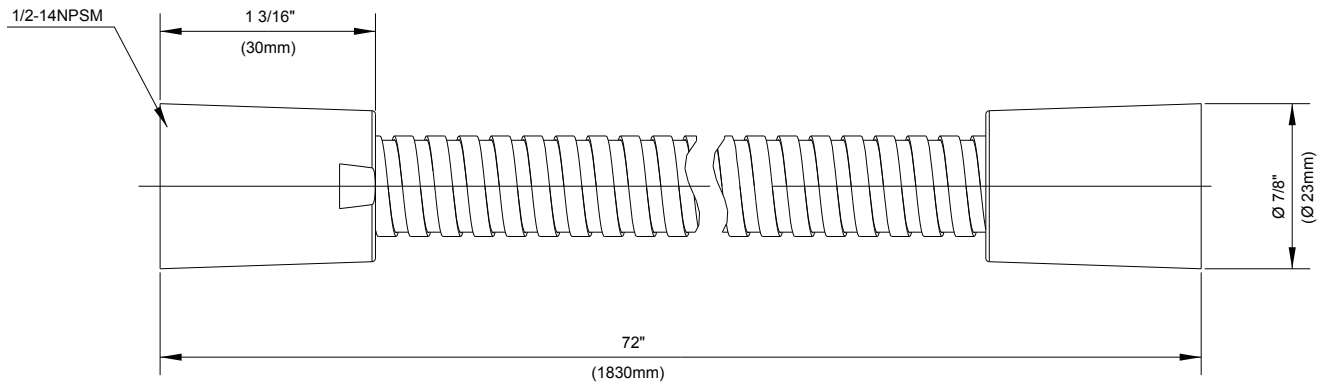

Estándares y certificación

ASME A112.18.1/CSA B125.1

Información a presentar:

Nombre: _____ Contratista: _____
Ubicación: _____ N.º de contacto: _____