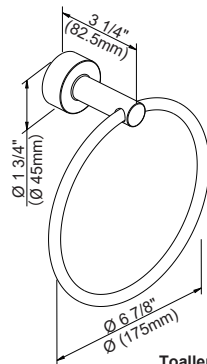

Robe Hook

Toilet Paper Holder

Toilet Paper Holder

Towel Ring

Towel Ring

18", 24" - Towel Bar

Submittal Information:

Name: _____
Location: _____

D446258
Portarrollos

D446121
Toallero de anilla

D446158
Toallero de anilla

D446412 - Toallero de barra de 18"
D446422 - Toallero de barra de 24"

Percha para bata

Portarrollos

Portarrollos

Toallero de anilla

Toallero de anilla

18", 24" - Toallero de barra

Información a presentar:

Nombre: _____
Ubicación: _____

Contratista: _____
N.º de contacto: _____