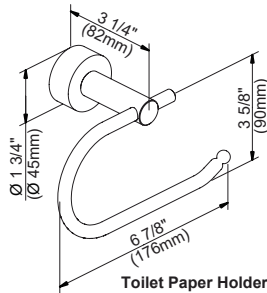

Color	Code	Description
		Chrome
	BN	Brushed Nickel
	BS	Satin Black
	BB	Brushed Bronze

D446161
Robe Hook

D446232
Toilet Paper Holder

D446258
Toilet Paper Holder

D446121
Towel Ring

D446158
Towel Ring

D446412 - 18" Towel Bar
D446422 - 24" Towel Bar

Robe Hook

Toilet Paper Holder

Toilet Paper Holder

Towel Ring

Towel Ring

18", 24" - Towel Bar

Submittal Information:

Name: _____
Location: _____

Toallero de anilla

18", 24" - Toallero de barra

Información a presentar:

Nombre: _____
Ubicación: _____

Contratista: _____
N.º de contacto: _____