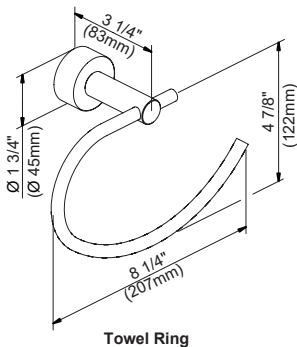

Color	Code	Description
		Chrome
	BN	Brushed Nickel
	BS	Satin Black
	BB	Brushed Bronze

D446161
Robe Hook

D446232
Toilet Paper Holder

D446258
Toilet Paper Holder

D446121
Towel Ring

D446158
Towel Ring

D446412 - 18" Towel Bar
D446422 - 24" Towel Bar

Robe Hook

Toilet Paper Holder

Toilet Paper Holder

Towel Ring

Towel Ring

18", 24" - Towel Bar

Submittal Information:

Name: _____
Location: _____

Toallero de anilla

18", 24" - Toallero de barra

Información a presentar:

Nombre: _____
Ubicación: _____

Contratista: _____
N.º de contacto: _____