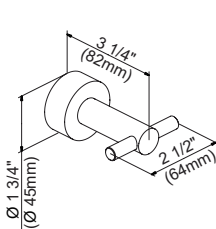

Robe Hook

Toilet Paper Holder

Toilet Paper Holder

Towel Ring

Towel Ring

18", 24" - Towel Bar

Submittal Information:

Name: _____
Location: _____

Toallero de anilla

18", 24" - Toallero de barra

Información a presentar:

Nombre: _____
Ubicación: _____

Contratista: _____
N.º de contacto: _____