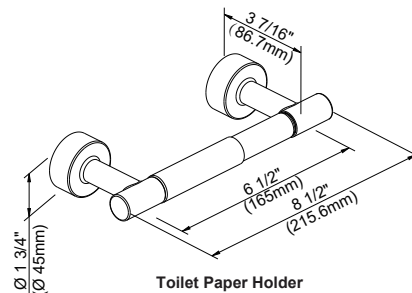

Color	Code	Description
		Chrome
	BN	Brushed Nickel
	BS	Satin Black
	BB	Brushed Bronze

D446161
Robe Hook

D446232
Toilet Paper Holder

D446258
Toilet Paper Holder

D446121
Towel Ring

D446158
Towel Ring

D446412 - 18" Towel Bar
D446422 - 24" Towel Bar

Robe Hook

Toilet Paper Holder

Toilet Paper Holder

Towel Ring

Towel Ring

18", 24" - Towel Bar

Submittal Information:

Name: _____
Location: _____

Toallero de anilla

18", 24" - Toallero de barra

Información a presentar:

Nombre: _____
Ubicación: _____

Contratista: _____
N.º de contacto: _____