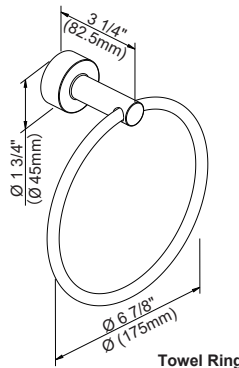

Color	Code	Description
		Chrome
	BN	Brushed Nickel
	BS	Satin Black
	BB	Brushed Bronze

D446161
Robe Hook

D446232
Toilet Paper Holder

D446258
Toilet Paper Holder

D446121
Towel Ring

D446158
Towel Ring

D446412 - 18" Towel Bar
D446422 - 24" Towel Bar

Robe Hook

Toilet Paper Holder

Toilet Paper Holder

Towel Ring

Towel Ring

18", 24" - Towel Bar

Submittal Information:

Name: _____
Location: _____

Toallero de anilla

18", 24" - Toallero de barra

Información a presentar:

Nombre: _____
Ubicación: _____

Contratista: _____
N.º de contacto: _____