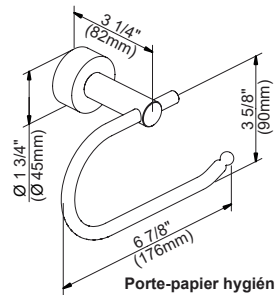

Robe Hook

Toilet Paper Holder

Toilet Paper Holder

Towel Ring

Towel Ring

18", 24" - Towel Bar

Submittal Information:

Name: _____
Location: _____

D446161
Crochet à peignoir

D446232
Porte-papier hygiénique

D446258
Porte-papier hygiénique

D446121
Anneau à serviettes

D446158
Anneau à serviettes

D446412 - Porte-serviettes de 18 po
D446422 - Porte-serviettes de 24 po

Crochet à peignoir

Porte-papier hygiénique

Porte-papier hygiénique

Anneau à serviettes

Anneau à serviettes

18", 24" - Porte-serviettes

Renseignements pour la soumission :

Nom : _____
Emplacement : _____