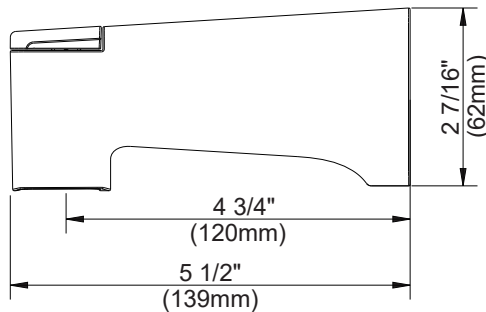

Renseignements pour la soumission :

Nom : _____ Entrepreneur : _____
Emplacement : _____ Numéro de téléphone : _____