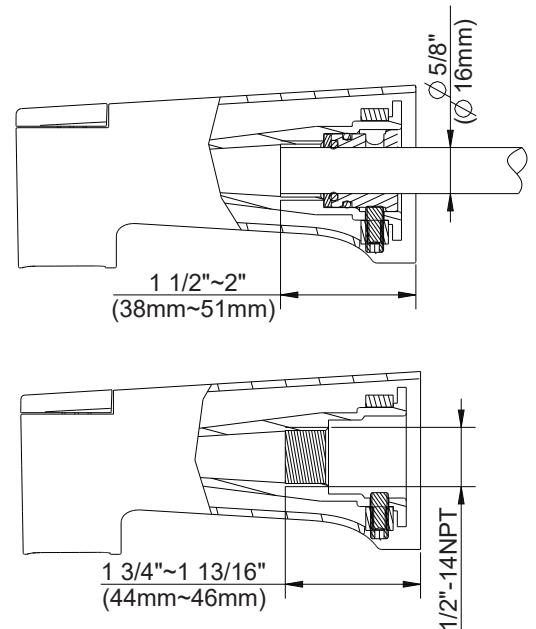

Información a presentar:

Nombre: _____
Ubicación: _____

Contratista: _____
N.º de contacto: _____