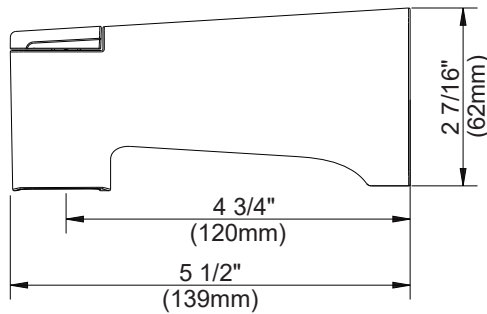

Información a presentar:

Nombre: _____
Ubicación: _____

Contratista: _____
N.º de contacto: _____