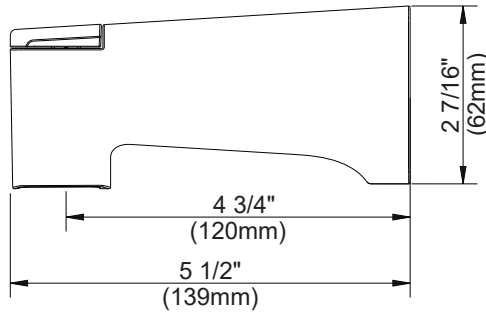

Submittal Information:

Name: _____ Contractor: _____
Location: _____ Contact #: _____