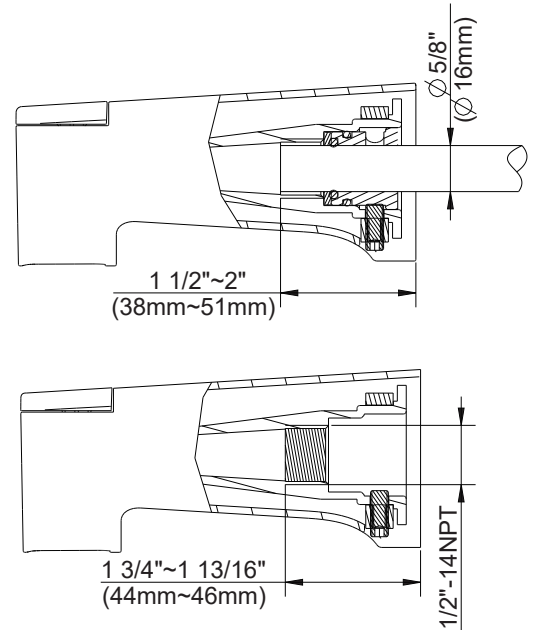

Submittal Information:

Name: _____ Contractor: _____
Location: _____ Contact #: _____