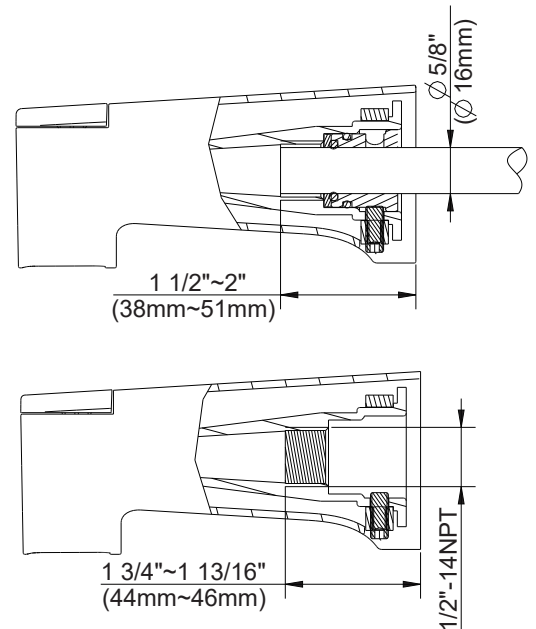

Renseignements pour la soumission :

Nom : _____ Entrepreneur : _____
Emplacement : _____ Numéro de téléphone : _____