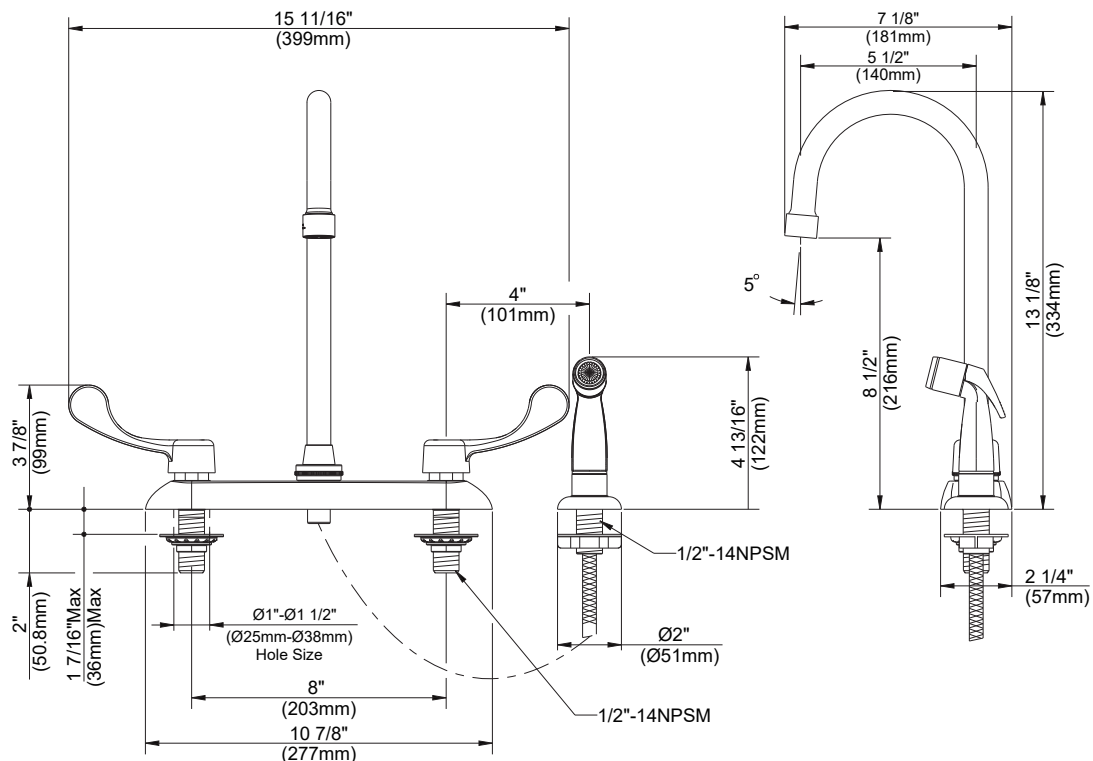

SPECIFICATIONS

GC044779

Features/Benefits

- 13 1/8" (334mm) Spout Height, 5 1/2" (140mm) Spout Reach
- 1.75 gpm (6.6 L/min) Max Aeration / 2.2 gpm (8.3L/min) Spray @ 60psi
- Ceramic Disc Cartridges
- Cast Brass Body
- 12" Gooseneck Spout
- 3-Hole Installation (GC044079, GC444079)
- 4-Hole Installation (GC044779, GC444779)

CARACTÉRISTIQUES

GC044779

Caractéristiques et avantages

- Bec de 13 1/8 po (334 mm) de hauteur, portée de 5 1/2 po (140 mm)
- Débit de 1,75 gal/min (6,6 l/min) en aération maximale, débit de douchette de 2,2 gal/min (8,3 l/min) à 60 psi
- Cartouches à disque céramique
- Corps en laiton coulé
- Bec col-de-cygne de 12 po
- Installation à 3 trous (GC044079 et GC444079)
- Installation à 4 trous (GC044779 et GC444779)

N° d'article

| | |
|----------|---|
| GC044079 | Poignées à lame, sans douchette |
| GC444079 | Poignées à levier en métal, sans douchette |
| GC044779 | Poignées à lame, avec douchette à côté de l'applique |
| GC444779 | Poignées à levier en métal, avec douchette à côté de l'applique |

Normes et certifications

Renseignements pour la soumission :

Nom : _____
 Emplacement : _____

Entrepreneur : _____
 Numéro de téléphone : _____

ESPECIFICACIONES

GC044779

Características/Beneficios

- Altura del caño de 13 1/8" (334 mm) y alcance del caño de 5 1/2" (140 mm)
- Aireación máxima de 1.75 gpm (6.6 l/min)/rociador de 2.2 gpm (8.3 l/min) a 60 psi
- Cartuchos de disco de cerámica
- Cuerpo de latón fundido
- Caño cuerpo de cisne de 12"
- Instalación en 3 orificios (GC044079, GC444079)
- Instalación en 4 orificios (GC044779, GC444779)