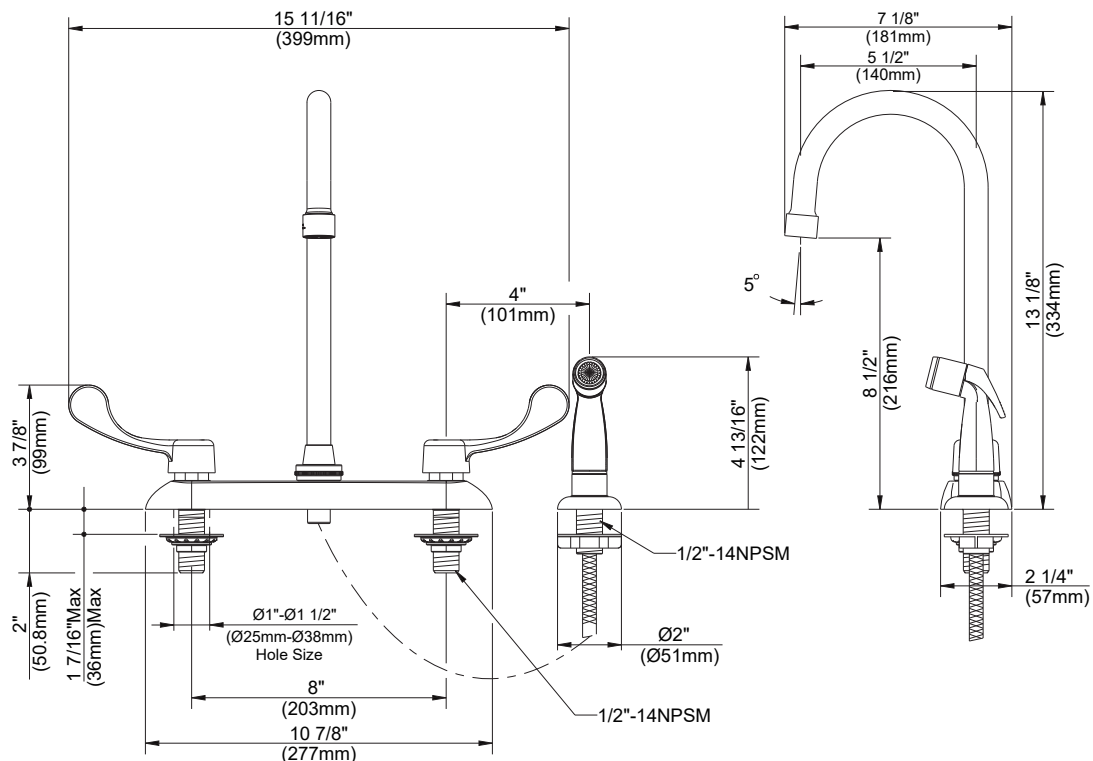

Standards & Certifications

Submittal Information:

Name: _____ Contractor: _____
Location: _____ Contact #: _____