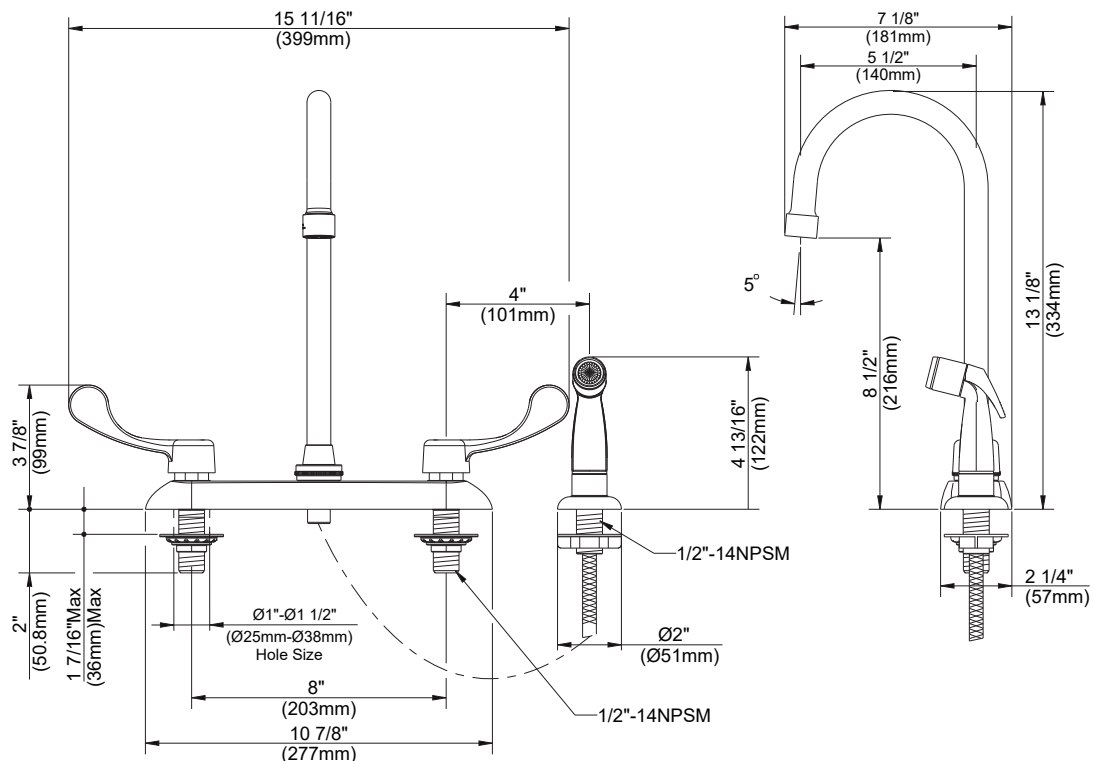

Estándares y certificación

Información a presentar:

Nombre: _____

Ubicación: _____

Contratista: _____

N.º de contacto: _____