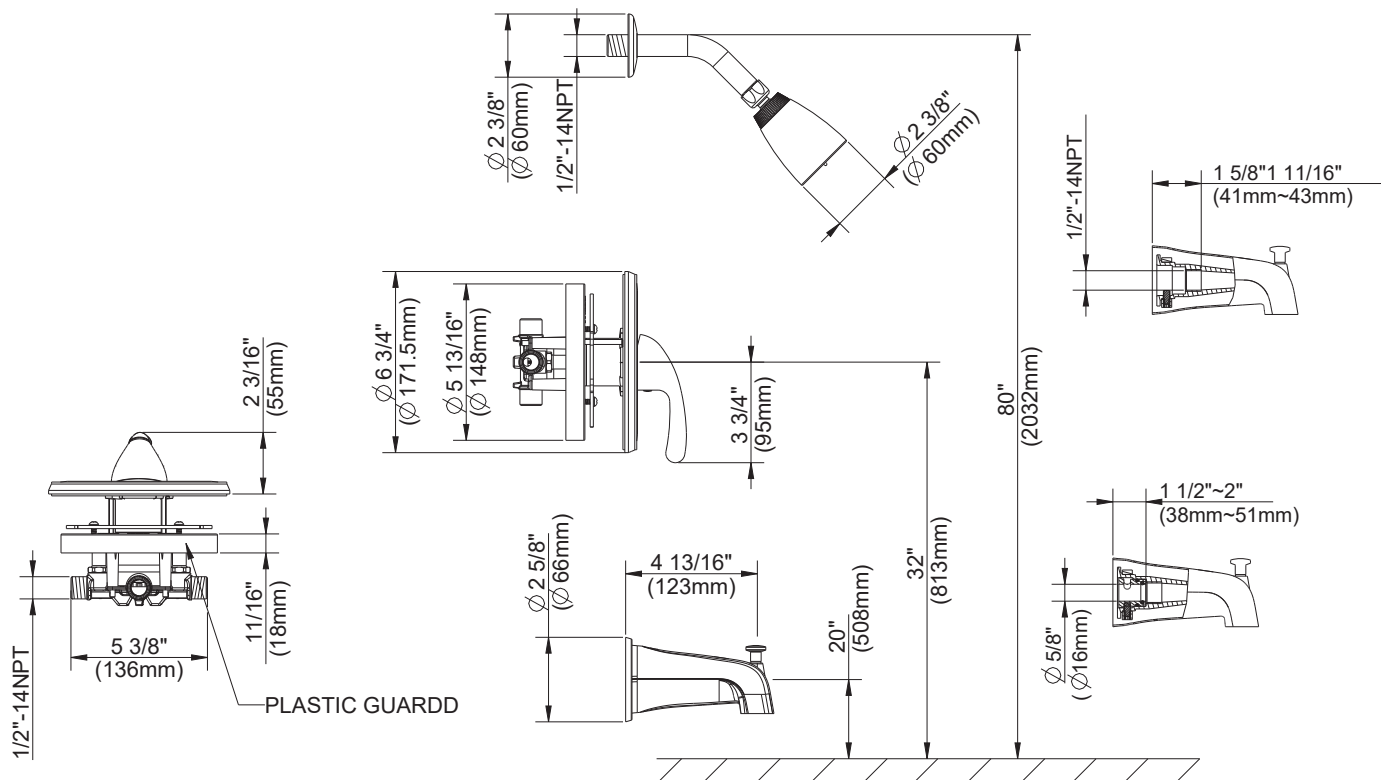

Normes et certifications

(Poignée à levier)

WaterSense
Meets EPA Criteria

Renseignements pour la soumission :

Nom : _____
Emplacement : _____

Entrepreneur : _____
Numéro de téléphone : _____