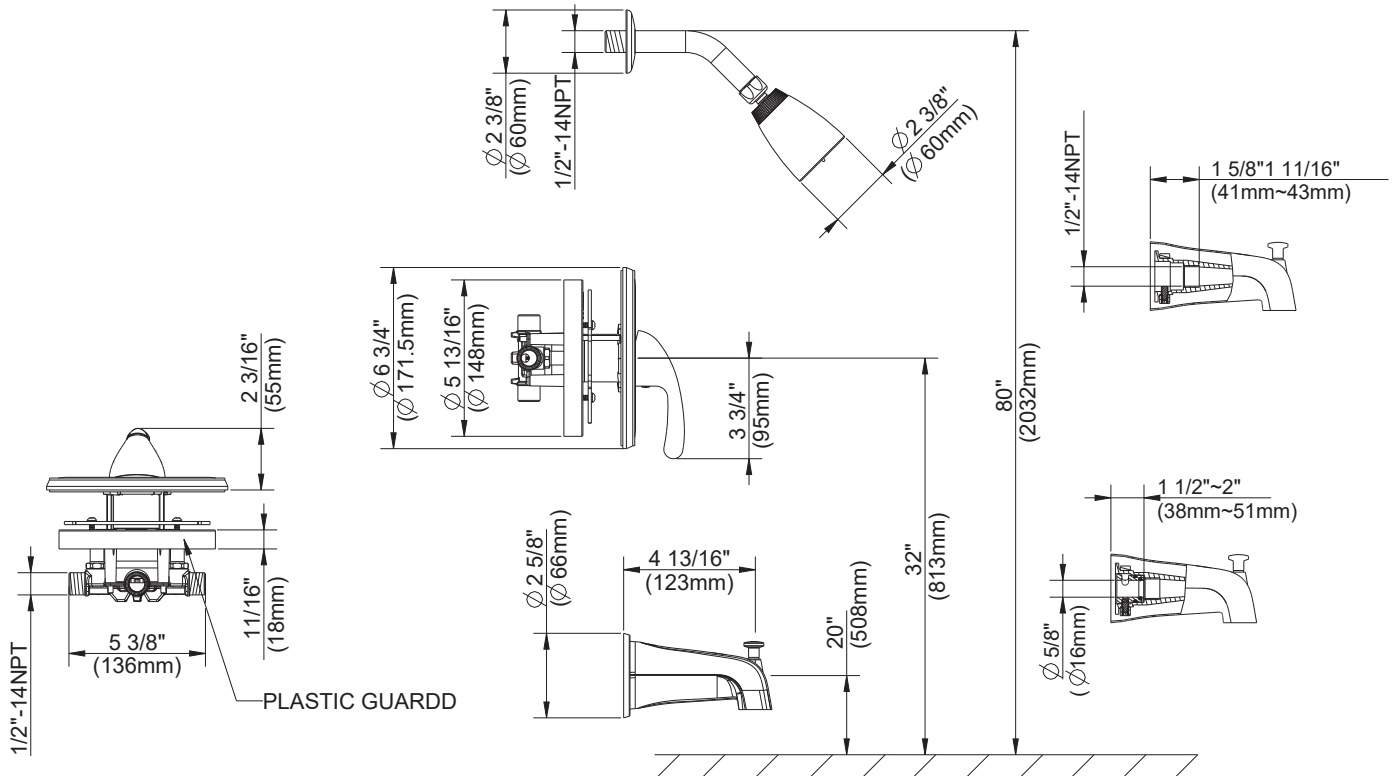

Estándares y certificación

Información a presentar:

Nombre: _____
Ubicación: _____

Contratista: _____
N.º de contacto: _____