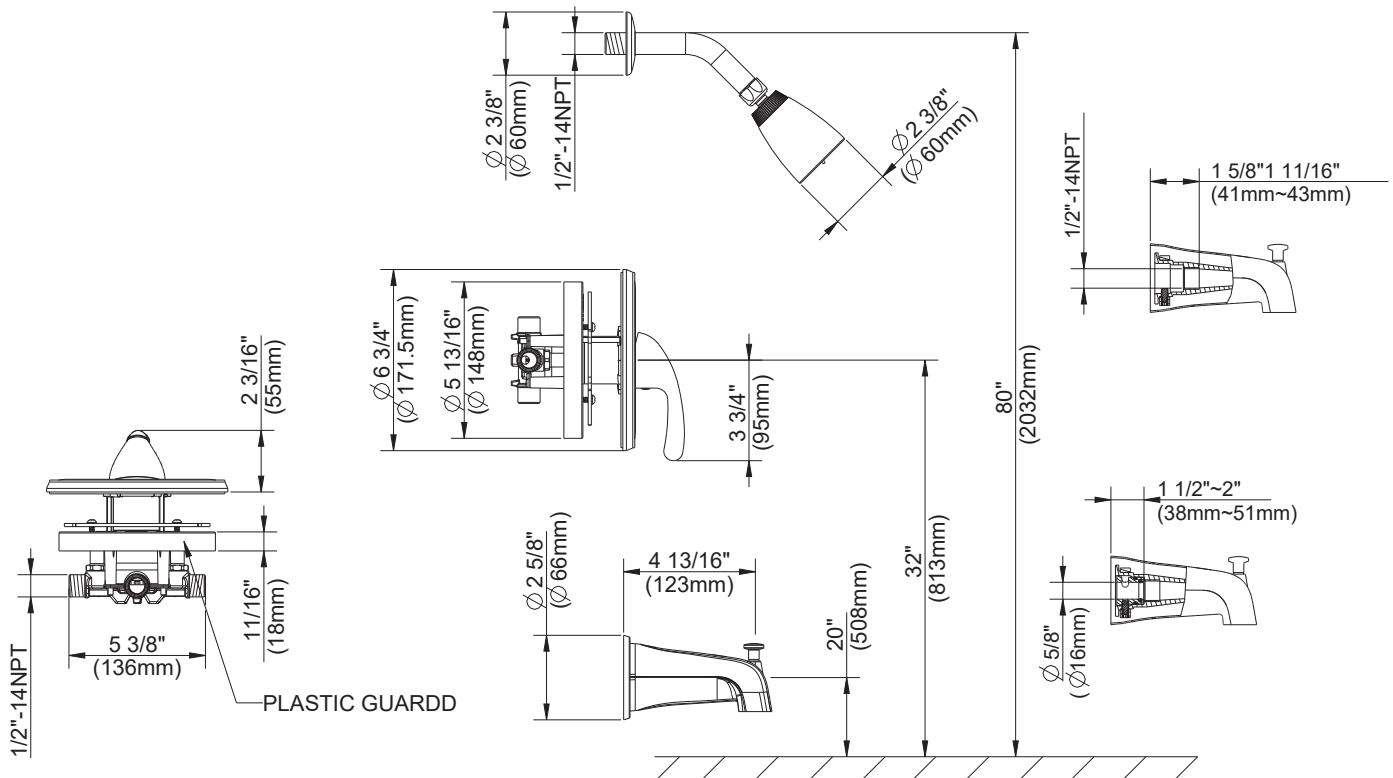

SPECIFICATIONS

G0049023

Features/Benefits

- Diverter on Tub Spout
- Requires Gerber Safetemp® Pressure Balance Valve Rough-In
- Includes Washerless Pressure Balance Cartridge
- 2.5 gpm (9.5 L/min) Max Flow @ 80 psi
- 6" Metal Shower Arm
- 4 13/16" (123mm) Tub Spout
- Includes Trim/Valve

SKU# Numbers

G0049022	Single Handle Pressure Balance Shower Only Faucet
G0049023	Single Handle Pressure Balance Tub & Shower Faucet

Available Color/Finishes

Chrome

Please see gerber-us.com or current price list for available finishes.
Finish is defined by additional suffix.

Standards & Certifications

Submittal Information:

Name: _____ Contractor: _____
 Location: _____ Contact #: _____

CARACTÉRISTIQUES

Caractéristiques et avantages

- Inverseur dans le bec de baignoire
- Plomberie brute pour soupape d'équilibrage de pression Safetemp® de Gerber nécessaire
- Cartouche d'équilibrage de pression sans rondelle comprise
- Débit maximal de 2,5 gal/min (9,5 L/min) à 80 psi
- Bras de douche en métal de 6 po
- Bec de baignoire de 4 13/16 po (123mm)
- Garniture ou soupape comprises

- Cambiador de flujo sobre caño de la bañera
- Requiere un válvula de empalme con balanceo de presión Safetemp® de Gerber
- Incluye cartucho de balanceo de presión sin arandelas
- Flujo máximo de 2,5 gpm (9,5 l/min) a 80 psi
- Brazo de ducha de metal de 6"
- Caño de bañera de 4 13/16" (123mm)
- Incluye grifería/válvula