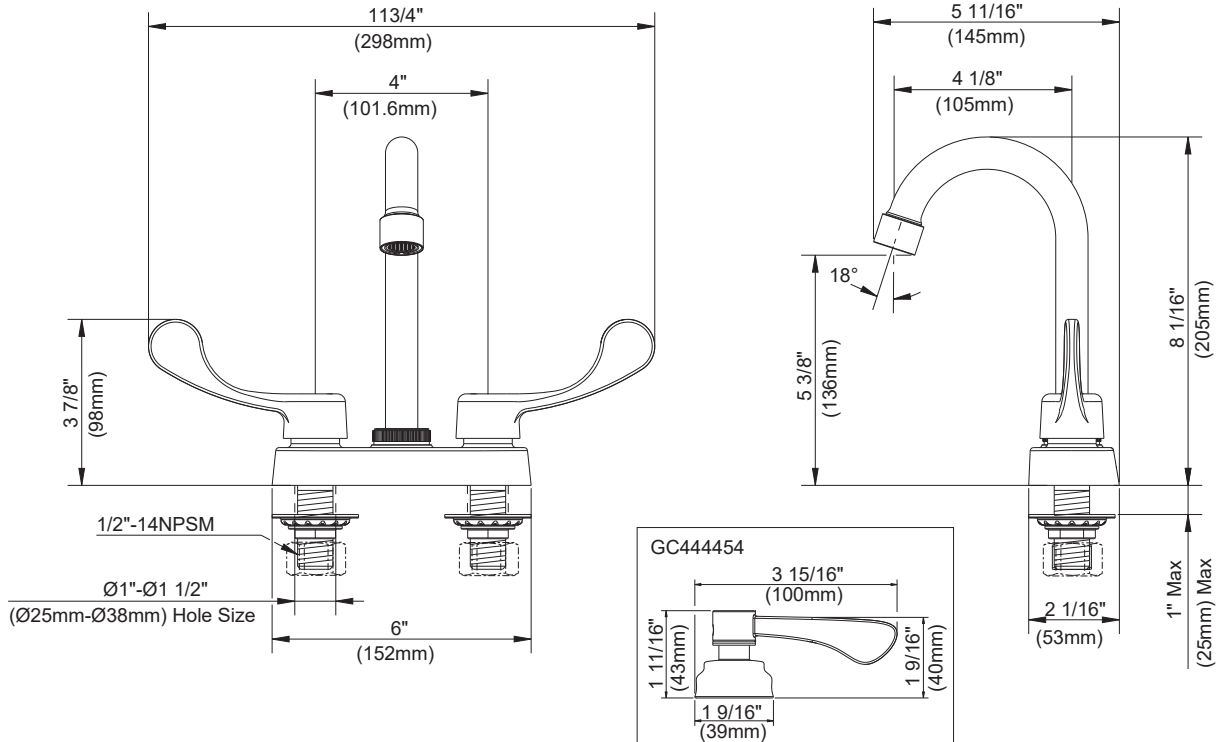

Estándares y certificación

Información a presentar:

Nombre: _____
Ubicación: _____

Contratista: _____
N.º de contacto: _____