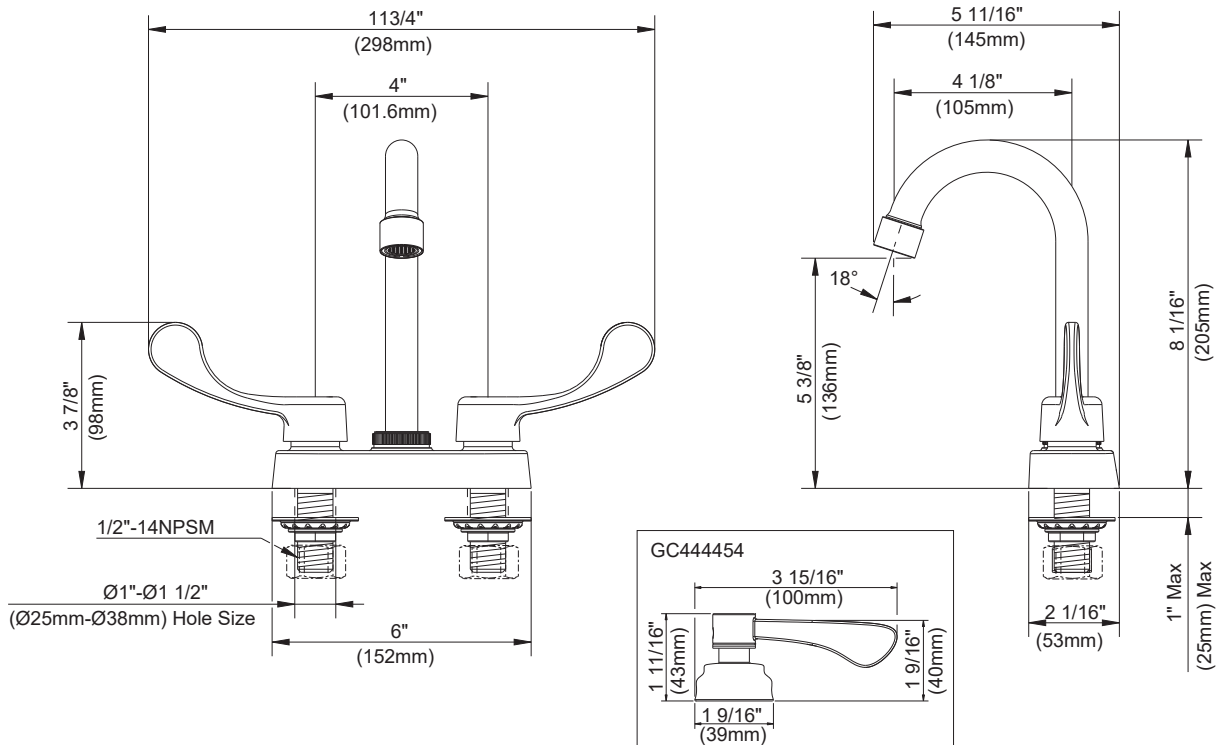

Normes et certifications

Renseignements pour la soumission :

Nom : _____ Entrepreneur : _____
Emplacement : _____ Numéro de téléphone : _____