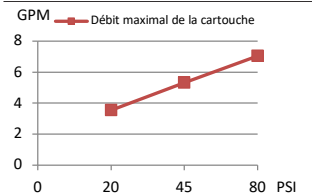

Débit

Renseignements pour la soumission :

Nom : _____

Entrepreneur : _____

Emplacement : _____

Numéro de téléphone : _____