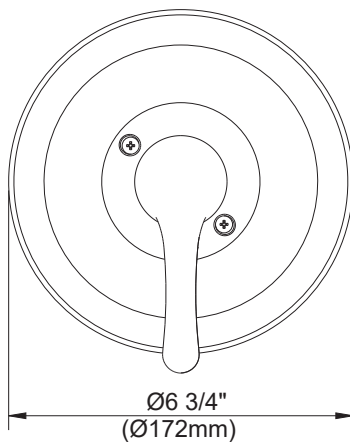

Débit

Renseignements pour la soumission :

Nom : _____

Entrepreneur : _____

Emplacement : _____

Numéro de téléphone : _____