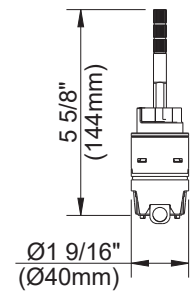

Débit

Renseignements pour la soumission :

Nom : _____

Entrepreneur : _____

Emplacement : _____

Numéro de téléphone : _____