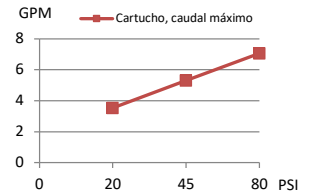

Caudal

Información a presentar:

Nombre: _____
Ubicación: _____

Contratista: _____
N.º de contacto: _____