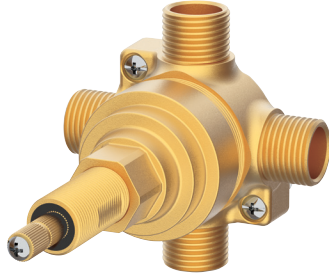

## Single Handle 1/2" 4-Port/3-Outlet Shower Diverter Valve

#### Caractéristiques et avantages

- Soupape à quatre orifices pour jusqu'à trois sorties de douche
- Inverseur à trois sorties et huit positions
- Raccords mixtes IPS/cuivre soudés de 1/2 po
- Utilisation avec les ensembles de garnitures de la série D5609 (vendus séparément)

#### Características/Beneficios

- Válvula de 4 vías que sirve hasta 3 salidas de ducha
- Válvula desviadora de 3 salidas y 8 posiciones
- Vías soldadas combinadas de cobre/IPS de 1/2"
- Se usa con los kits de grifería de la serie D5609 (se venden por separado)