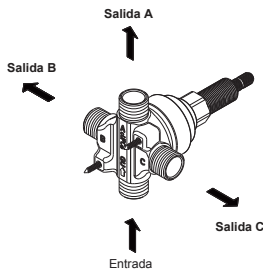

- Uso de la vía de descarga

Posición de la manija	Marca de la vía
1	Pausa
2	B
3	A
4	C
5	B
6	A+B
7	A+B+C
8	A+C

Estándares y certificación