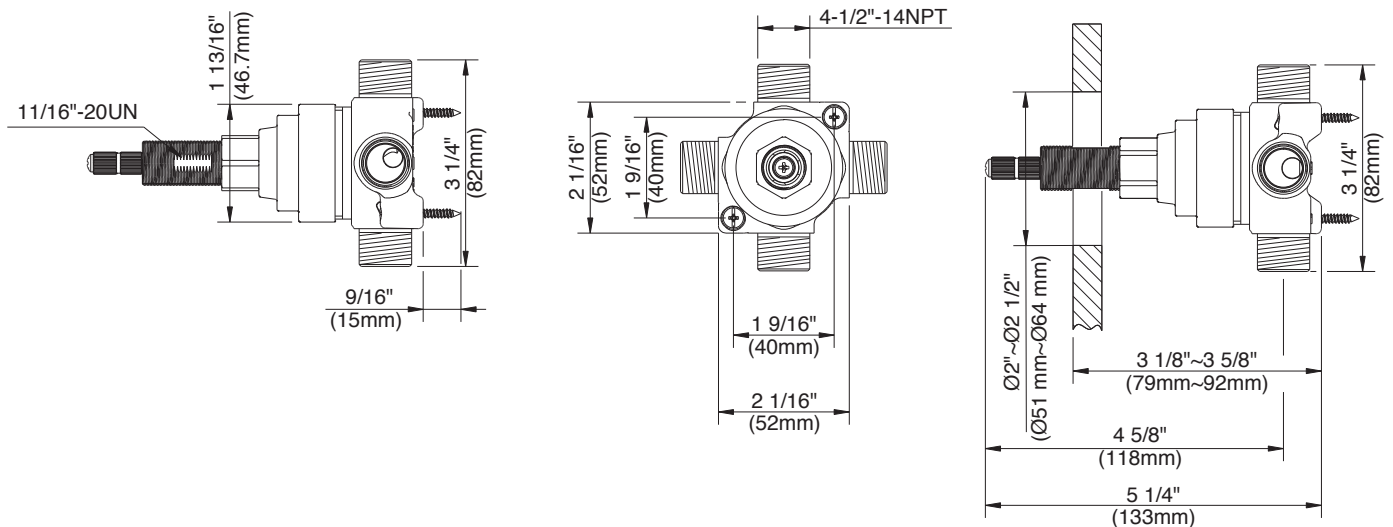

Renseignements pour la soumission :

Nom : _____

Entrepreneur : _____

Emplacement : _____

Numéro de téléphone : _____