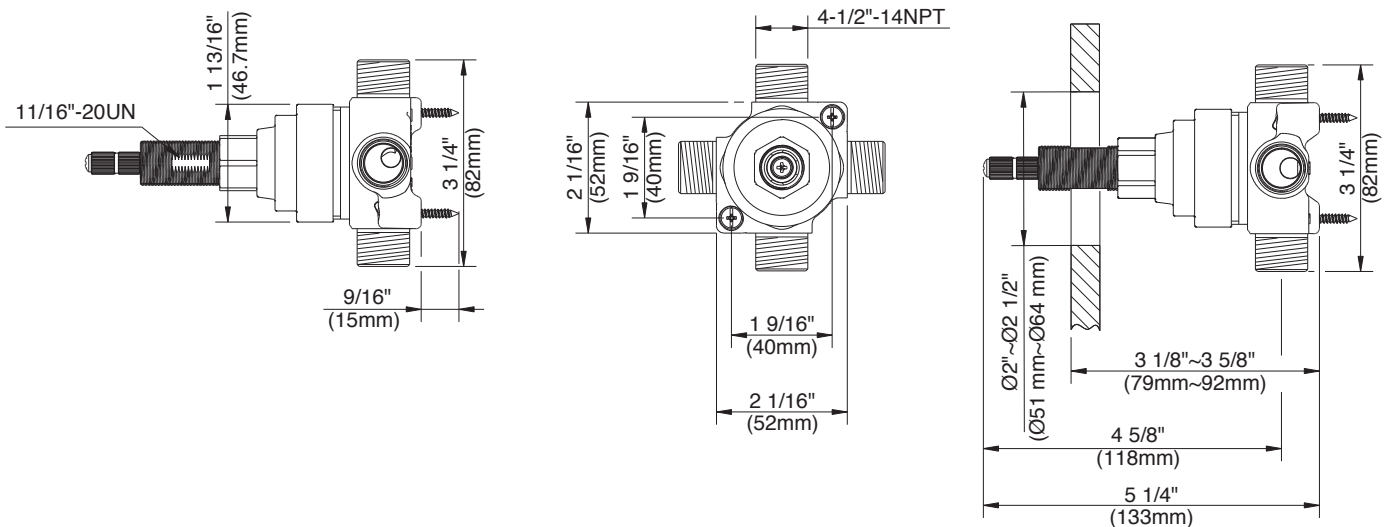

Información a presentar:

Nombre: _____
Ubicación: _____

Contratista: _____
N.º de contacto: _____