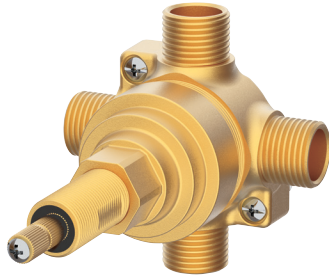

## Single Handle 1/2" 4-Port/3-Outlet Shower Diverter Valve

#### - Discharge Port Usage

Handle Position	Port Mark
1	Pause
2	B
3	A
4	C
5	B
6	A+B
7	A+B+C
8	A+C

#### Caractéristiques et avantages

- Soupape à quatre orifices pour jusqu'à trois sorties de douche
- Inverseur à trois sorties et huit positions
- Raccords mixtes IPS/cuivre soudés de 1/2 po
- Utilisation avec les ensembles de garnitures de la série D5609 (vendus séparément)