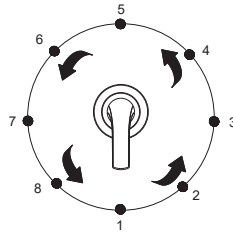

- Discharge Port Usage

Handle Position	Port Mark
1	Pause
2	B
3	A
4	C
5	B
6	A+B
7	A+B+C
8	A+C

Standards & Certifications