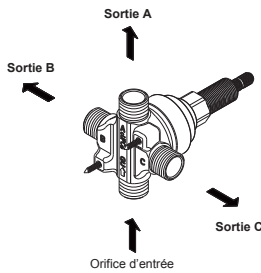

- Utilisation des orifices de sortie

Position de la poignée	Orifice
1	Pause
2	B
3	A
4	C
5	B
6	A+B
7	A+B+C
8	A+C

Normes et certifications