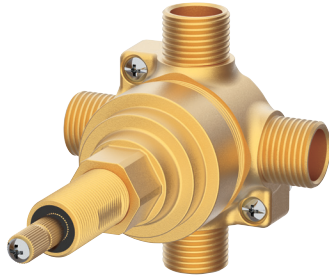

## Single Handle 1/2" 4-Port/3-Outlet Shower Diverter Valve

#### Features/Benefits

- 4 Port Valve Services Up to Three Shower Outlets
- 3 Outlet, 8 Position Diverter Valve
- 1/2" Combination IPS / Copper Sweat Ports
- Use with D5609 Series Trim Kits, Sold Separately

#### Caractéristiques et avantages

- Soupape à quatre orifices pour jusqu'à trois sorties de douche
- Inverseur à trois sorties et huit positions
- Raccords mixtes IPS/cuivre soudés de 1/2 po
- Utilisation avec les ensembles de garnitures de la série D5609 (vendus séparément)