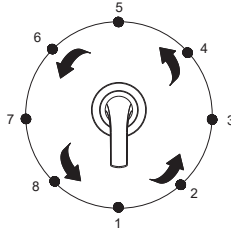

- Uso de la vía de descarga

Posición de la manija	Marca de la vía
1	Pausa
2	B
3	A
4	C
5	B
6	A+B
7	A+B+C
8	A+C

Estándares y certificación