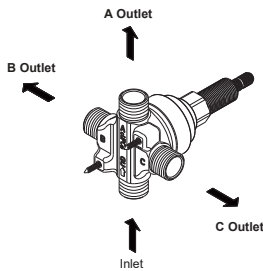

- Discharge Port Usage

Handle Position	Port Mark
1	Pause
2	B
3	A
4	C
5	B
6	A+B
7	A+B+C
8	A+C

Standards & Certifications