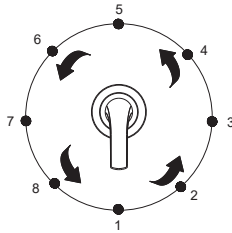

- Utilisation des orifices de sortie

Position de la poignée	Orifice
1	Pause
2	B
3	A
4	C
5	B
6	A+B
7	A+B+C
8	A+C

Normes et certifications