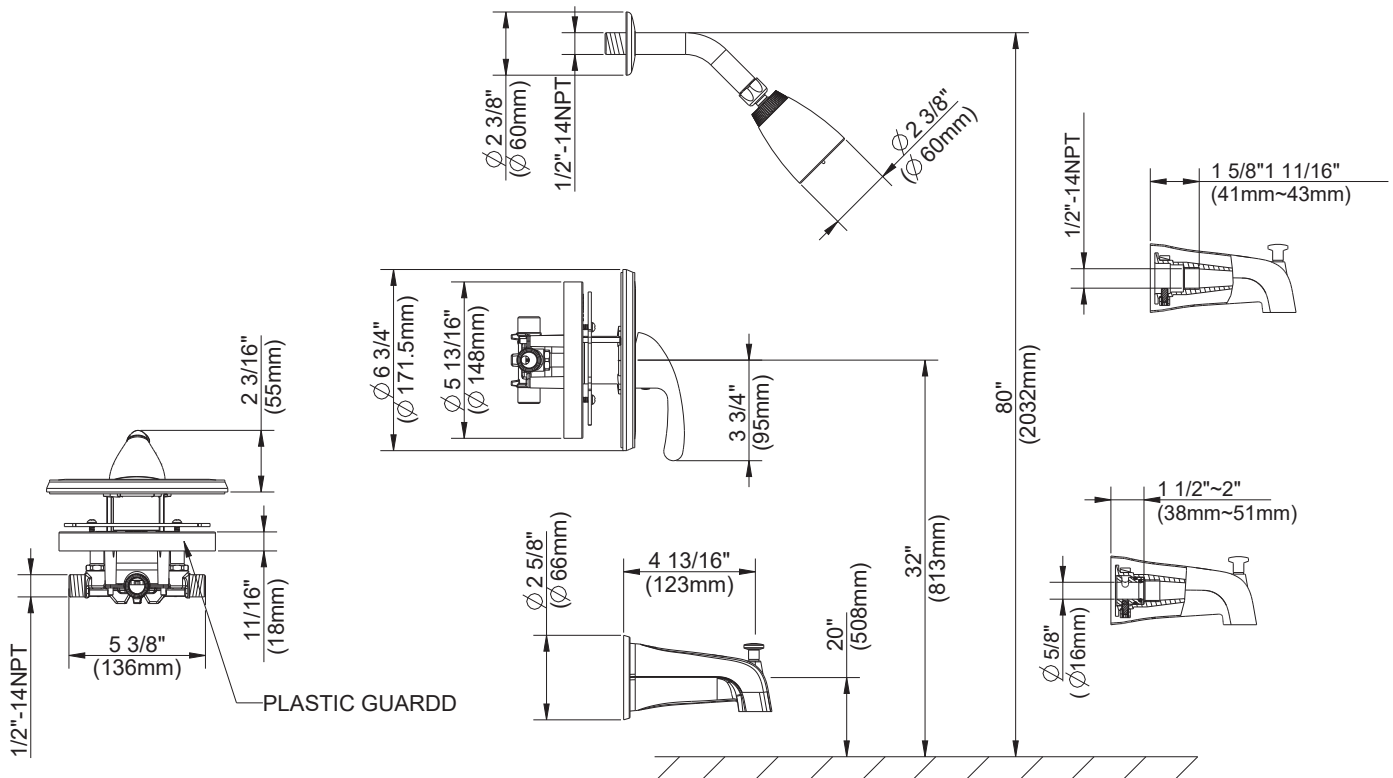

SPECIFICATIONS

G0049023

Features/Benefits

- Diverter on Tub Spout
- Requires Gerber Safetemp® Pressure Balance Valve Rough-In
- Includes Washerless Pressure Balance Cartridge
- 2.5 gpm (9.5 L/min) Max Flow @ 80 psi
- 6" Metal Shower Arm
- 4 13/16" (123mm) Tub Spout
- Includes Trim/Valve

SKU# Numbers

G0049022	Single Handle Pressure Balance Shower Only Faucet
G0049023	Single Handle Pressure Balance Tub & Shower Faucet

Available Color/Finishes

Chrome

Please see gerber-us.com or current price list for available finishes.
Finish is defined by additional suffix.

Standards & Certifications

Submittal Information:

Name: _____ Contractor: _____
 Location: _____ Contact #: _____

CARACTÉRISTIQUES

Caractéristiques et avantages

- Inverseur dans le bec de baignoire
- Plomberie brute pour soupape d'équilibrage de pression Safetemp® de Gerber nécessaire
- Cartouche d'équilibrage de pression sans rondelle comprise
- Débit maximal de 2,5 gal/min (9,5 L/min) à 80 psi
- Bras de douche en métal de 6 po
- Bec de baignoire de 4 13/16 po (123mm)
- Garniture ou soupape comprises

Características/Beneficios

- Cambiador de flujo sobre caño de la bañera
- Requiere un válvula de empalme con balanceo de presión Safetemp® de Gerber
- Incluye cartucho de balanceo de presión sin arandelas
- Flujo máximo de 2,5 gpm (9,5 l/min) a 80 psi
- Brazo de ducha de metal de 6"
- Caño de bañera de 4 13/16" (123mm)
- Incluye grifería/válvula