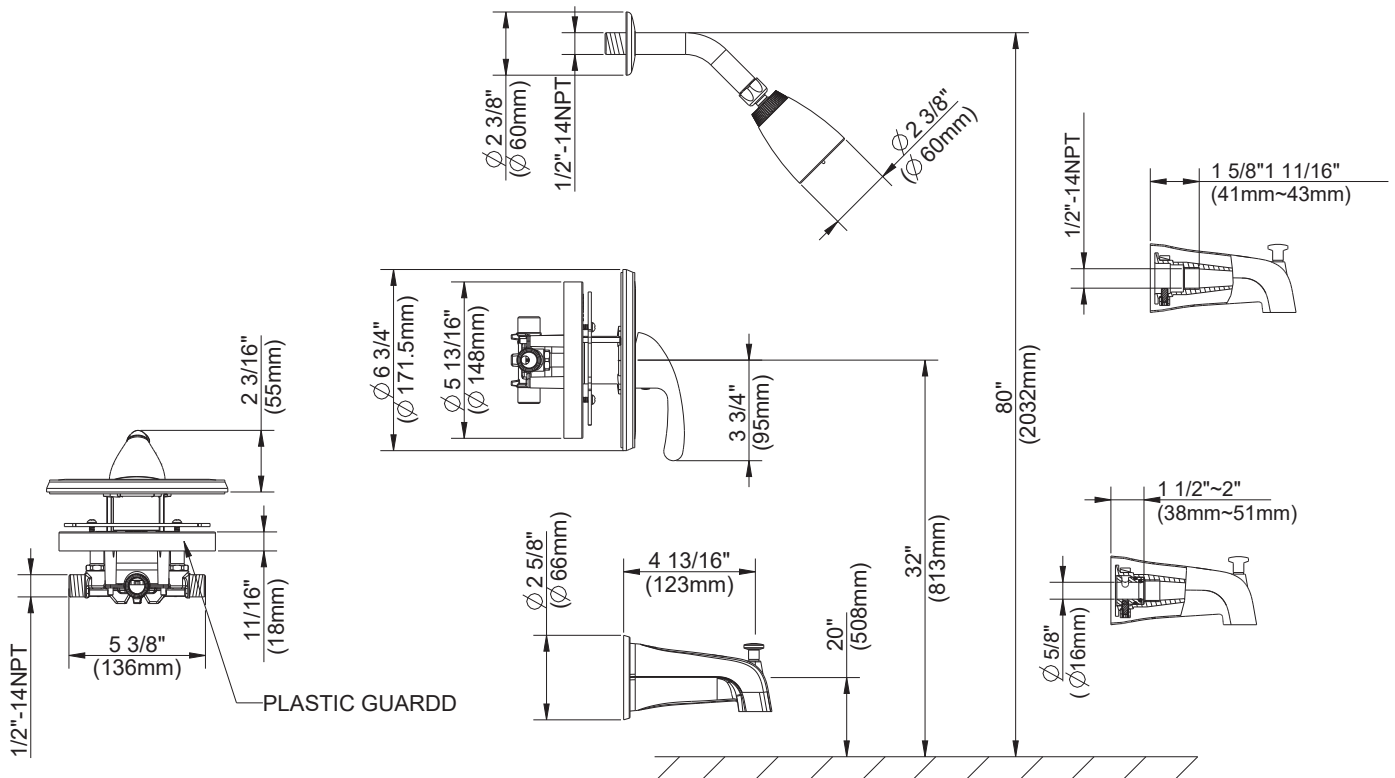

Normes et certifications

(Poignée à levier)

Renseignements pour la soumission :

Nom : _____

Entrepreneur : _____

Emplacement : _____

Numéro de téléphone : _____