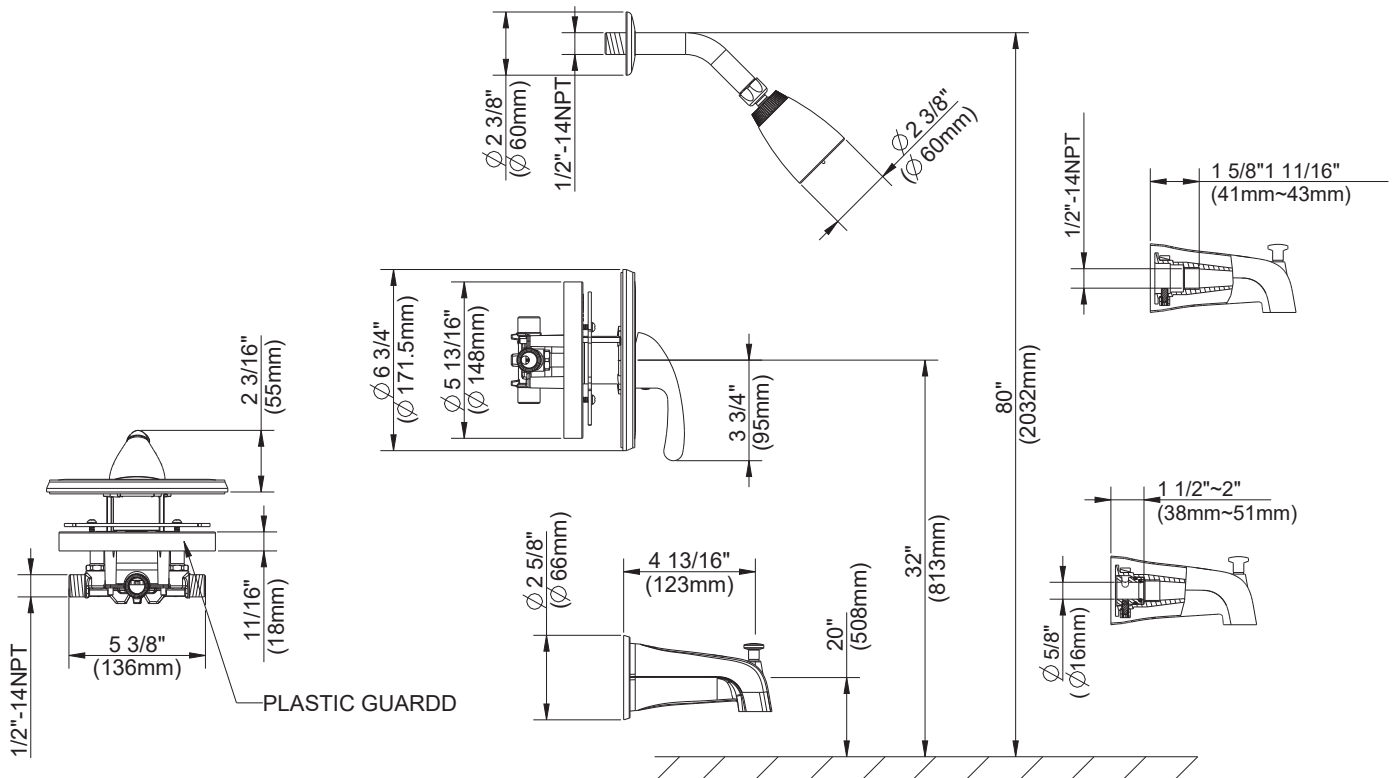

Estándares y certificación

Información a presentar:

Nombre: _____
Ubicación: _____

Contratista: _____
N.º de contacto: _____