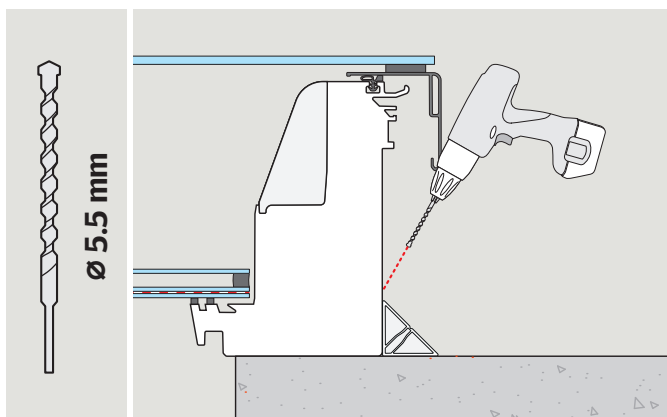

CFU

ISU 1093

ISU 2093

Not available in US

Roof opening W x H mm

060060	=	600-610	x	600-610
080080	=	800-810	x	800-810
090060	=	900-910	x	600-610
090090	=	900-910	x	900-910
100100	=	1000-1010	x	1000-1010
120090	=	1200-1210	x	900-910
120120	=	1200-1210	x	1200-1210
150080*	=	1500-1510	x	800-810
150100	=	1500-1510	x	1000-1010
150120*	=	1500-1510	x	1200-1210
150150	=	1500-1510	x	1500-1510
200060*	=	2000-2010	x	600-610
200100	=	2000-2010	x	1000-1010

*Not available in US

BBX

060060	=	559	x	559
080080	=	759	x	759
090060	=	859	x	559
090090	=	859	x	859
100100	=	959	x	959
120090	=	1159	x	859
120120	=	1159	x	1159
150080	=	1459	x	759
150100	=	1459	x	959
150120	=	1459	x	1159
150150	=	1459	x	1459
200060	=	1959	x	559
200100	=	1959	x	959