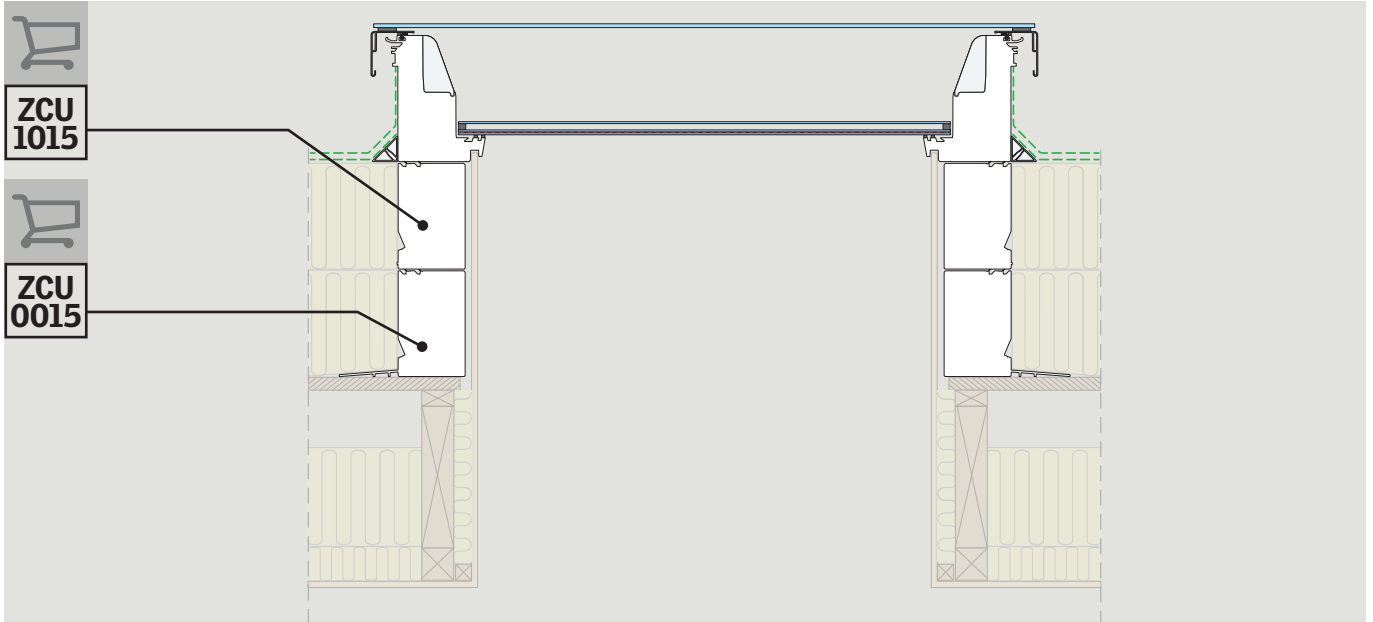

CFU

ISU 1093

ISU 2093

Not available in US

Roof opening W x H mm

060060	=	600-610	x	600-610
080080	=	800-810	x	800-810
090060	=	900-910	x	600-610
090090	=	900-910	x	900-910
100100	=	1000-1010	x	1000-1010
120090	=	1200-1210	x	900-910
120120	=	1200-1210	x	1200-1210
150080*	=	1500-1510	x	800-810
150100	=	1500-1510	x	1000-1010
150120*	=	1500-1510	x	1200-1210
150150	=	1500-1510	x	1500-1510
200060*	=	2000-2010	x	600-610
200100	=	2000-2010	x	1000-1010

*Not available in US

BBX

060060	=	559	x	559
080080	=	759	x	759
090060	=	859	x	559
090090	=	859	x	859
100100	=	959	x	959
120090	=	1159	x	859
120120	=	1159	x	1159
150080	=	1459	x	759
150100	=	1459	x	959
150120	=	1459	x	1159
150150	=	1459	x	1459
200060	=	1959	x	559
200100	=	1959	x	959

WLL min 100 kg
 CE
 Y max 35 mm
 E max 18 mm

4

5

6

ZZZ
210U

7

8

9