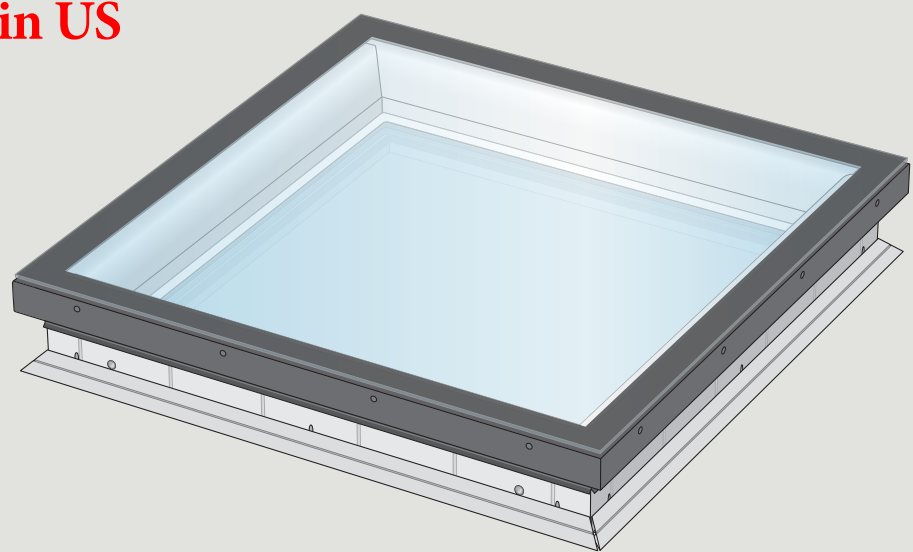

CFU

ISU 1093

ISU 2093

Not available in US

Roof opening W x H mm

060060	=	600-610	x	600-610
080080	=	800-810	x	800-810
090060	=	900-910	x	600-610
090090	=	900-910	x	900-910
100100	=	1000-1010	x	1000-1010
120090	=	1200-1210	x	900-910
120120	=	1200-1210	x	1200-1210
150080*	=	1500-1510	x	800-810
150100	=	1500-1510	x	1000-1010
150120*	=	1500-1510	x	1200-1210
150150	=	1500-1510	x	1500-1510
200060*	=	2000-2010	x	600-610
200100	=	2000-2010	x	1000-1010

*Not available in US

BBX

060060	=	559	x	559
080080	=	759	x	759
090060	=	859	x	559
090090	=	859	x	859
100100	=	959	x	959
120090	=	1159	x	859
120120	=	1159	x	1159
150080	=	1459	x	759
150100	=	1459	x	959
150120	=	1459	x	1159
150150	=	1459	x	1459
200060	=	1959	x	559
200100	=	1959	x	959