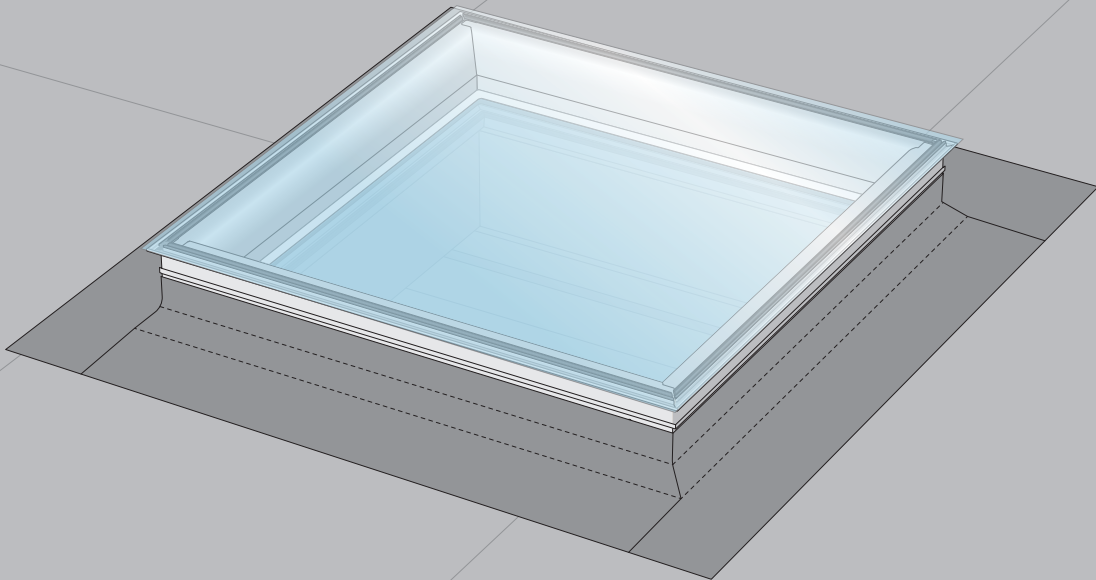

*Not available in US

BBX

060060	=	559	x	559
080080	=	759	x	759
090060	=	859	x	559
090090	=	859	x	859
100100	=	959	x	959
120090	=	1159	x	859
120120	=	1159	x	1159
150080	=	1459	x	759
150100	=	1459	x	959
150120	=	1459	x	1159
150150	=	1459	x	1459
200060	=	1959	x	559
200100	=	1959	x	959

WLL min 100 kg
 CE
 Y max 35 mm
 E max 18 mm

4

5

6

ZZZ
210U

7

8

9