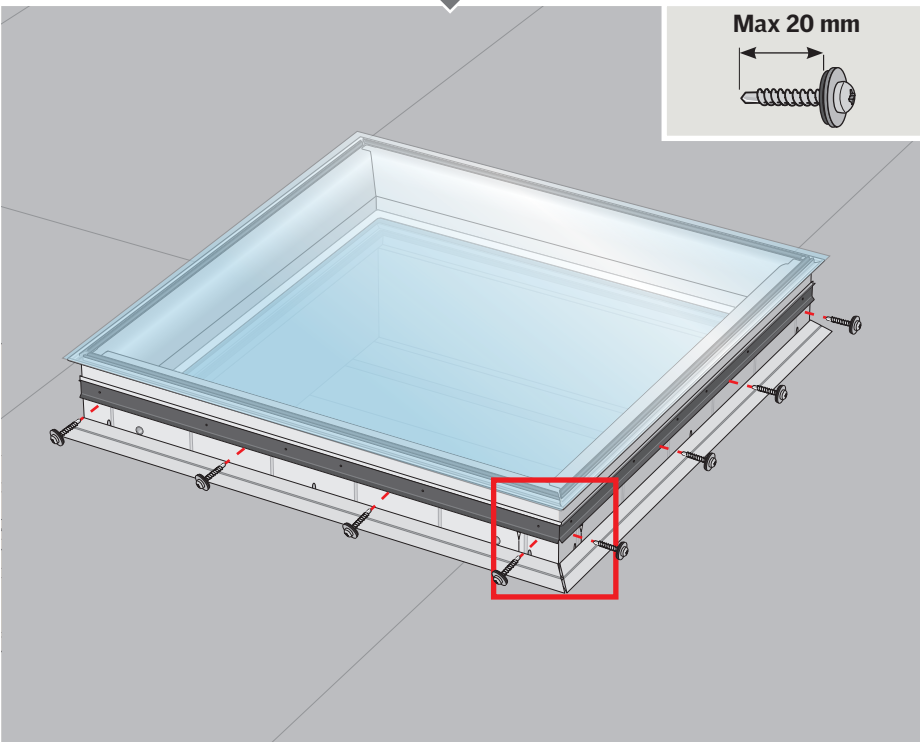

*Not available in US

BBX

060060	=	559	x	559
080080	=	759	x	759
090060	=	859	x	559
090090	=	859	x	859
100100	=	959	x	959
120090	=	1159	x	859
120120	=	1159	x	1159
150080	=	1459	x	759
150100	=	1459	x	959
150120	=	1459	x	1159
150150	=	1459	x	1459
200060	=	1959	x	559
200100	=	1959	x	959

WLL min 100 kg
 CE
 Y max 35 mm
 E max 18 mm

4

5

6

ZZZ
210U

7

8

9