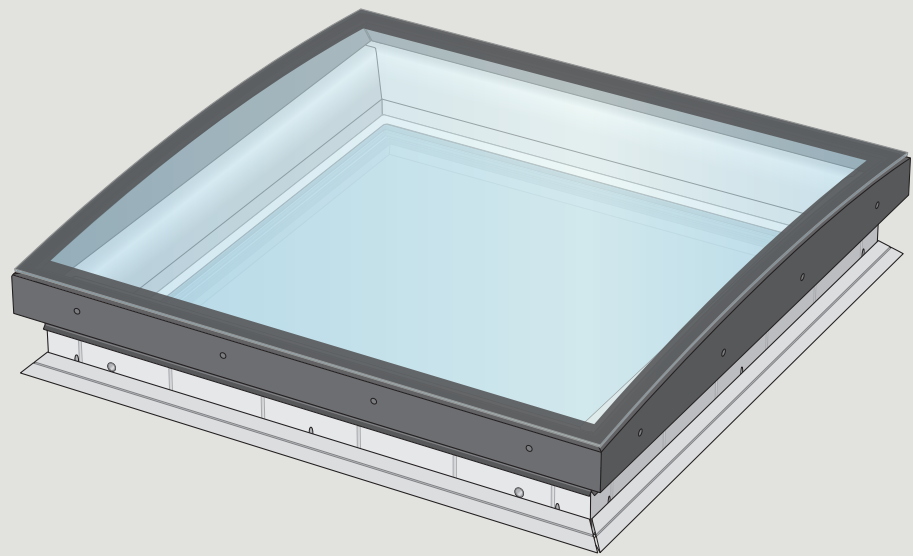

CFU

ISU 1093

ISU 2093

Not available in US

Roof opening W x H mm

060060	=	600-610	x	600-610
080080	=	800-810	x	800-810
090060	=	900-910	x	600-610
090090	=	900-910	x	900-910
100100	=	1000-1010	x	1000-1010
120090	=	1200-1210	x	900-910
120120	=	1200-1210	x	1200-1210
150080*	=	1500-1510	x	800-810
150100	=	1500-1510	x	1000-1010
150120*	=	1500-1510	x	1200-1210
150150	=	1500-1510	x	1500-1510
200060*	=	2000-2010	x	600-610
200100	=	2000-2010	x	1000-1010

*Not available in US

BBX

060060	=	559	x	559
080080	=	759	x	759
090060	=	859	x	559
090090	=	859	x	859
100100	=	959	x	959
120090	=	1159	x	859
120120	=	1159	x	1159
150080	=	1459	x	759
150100	=	1459	x	959
150120	=	1459	x	1159
150150	=	1459	x	1459
200060	=	1959	x	559
200100	=	1959	x	959