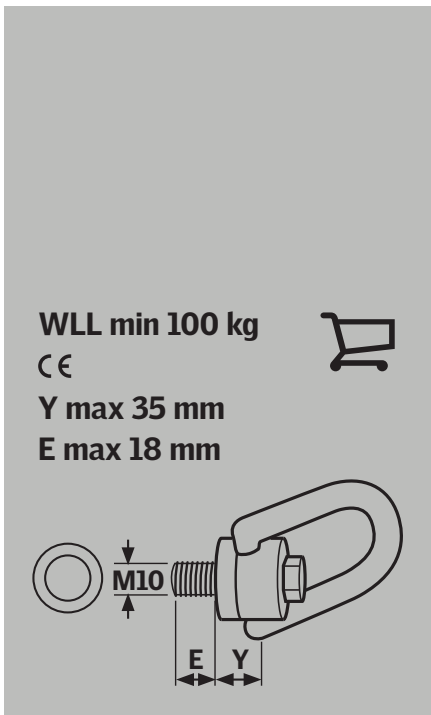

CFU

ISU 1093

ISU 2093

Not available in US

Roof opening W x H mm

060060	=	600-610	x	600-610
080080	=	800-810	x	800-810
090060	=	900-910	x	600-610
090090	=	900-910	x	900-910
100100	=	1000-1010	x	1000-1010
120090	=	1200-1210	x	900-910
120120	=	1200-1210	x	1200-1210
150080*	=	1500-1510	x	800-810
150100	=	1500-1510	x	1000-1010
150120*	=	1500-1510	x	1200-1210
150150	=	1500-1510	x	1500-1510
200060*	=	2000-2010	x	600-610
200100	=	2000-2010	x	1000-1010

*Not available in US

BBX

060060	=	559	x	559
080080	=	759	x	759
090060	=	859	x	559
090090	=	859	x	859
100100	=	959	x	959
120090	=	1159	x	859
120120	=	1159	x	1159
150080	=	1459	x	759
150100	=	1459	x	959
150120	=	1459	x	1159
150150	=	1459	x	1459
200060	=	1959	x	559
200100	=	1959	x	959

WLL min 100 kg
 CE
 Y max 35 mm
 E max 18 mm

4

5

6

ZZZ
210U

7

8

9