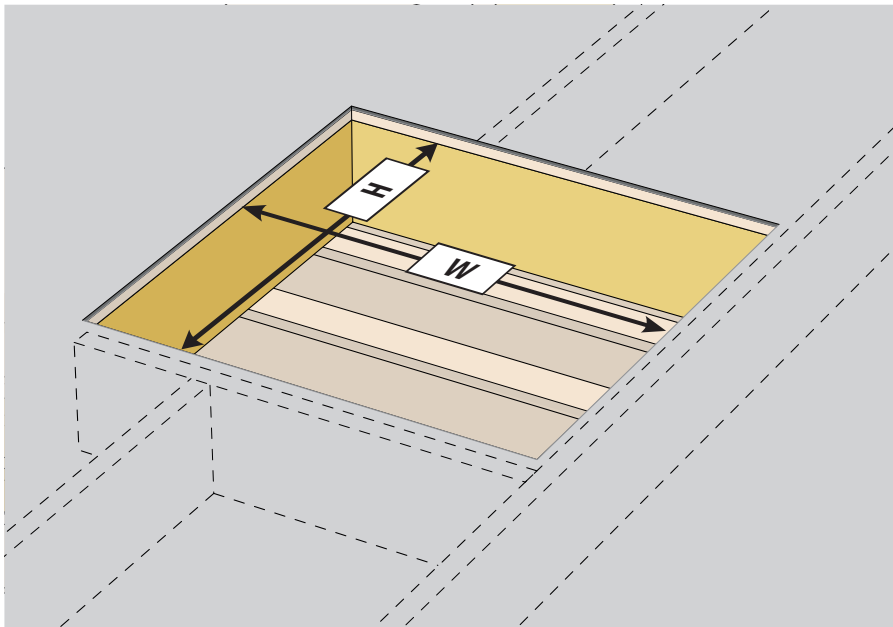

CFU

ISU 1093

ISU 2093

Not available in US

Roof opening W x H mm

060060	=	600-610	x	600-610
080080	=	800-810	x	800-810
090060	=	900-910	x	600-610
090090	=	900-910	x	900-910
100100	=	1000-1010	x	1000-1010
120090	=	1200-1210	x	900-910
120120	=	1200-1210	x	1200-1210
150080*	=	1500-1510	x	800-810
150100	=	1500-1510	x	1000-1010
150120*	=	1500-1510	x	1200-1210
150150	=	1500-1510	x	1500-1510
200060*	=	2000-2010	x	600-610
200100	=	2000-2010	x	1000-1010

*Not available in US

BBX

060060	=	559	x	559
080080	=	759	x	759
090060	=	859	x	559
090090	=	859	x	859
100100	=	959	x	959
120090	=	1159	x	859
120120	=	1159	x	1159
150080	=	1459	x	759
150100	=	1459	x	959
150120	=	1459	x	1159
150150	=	1459	x	1459
200060	=	1959	x	559
200100	=	1959	x	959