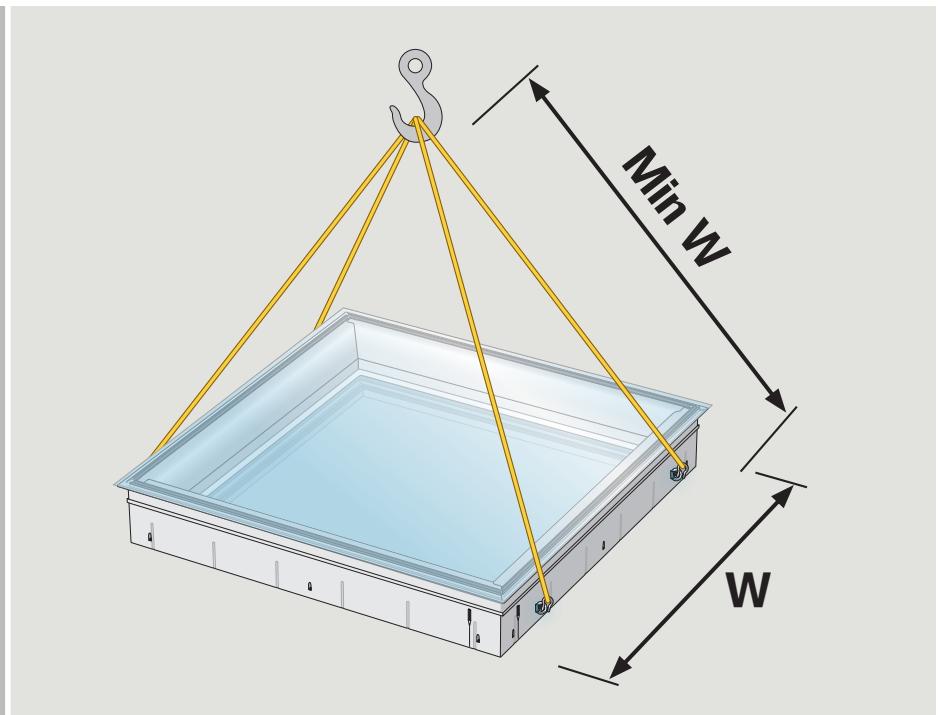

WLL min 100 kg
CE
Y max 35 mm
E max 18 mm