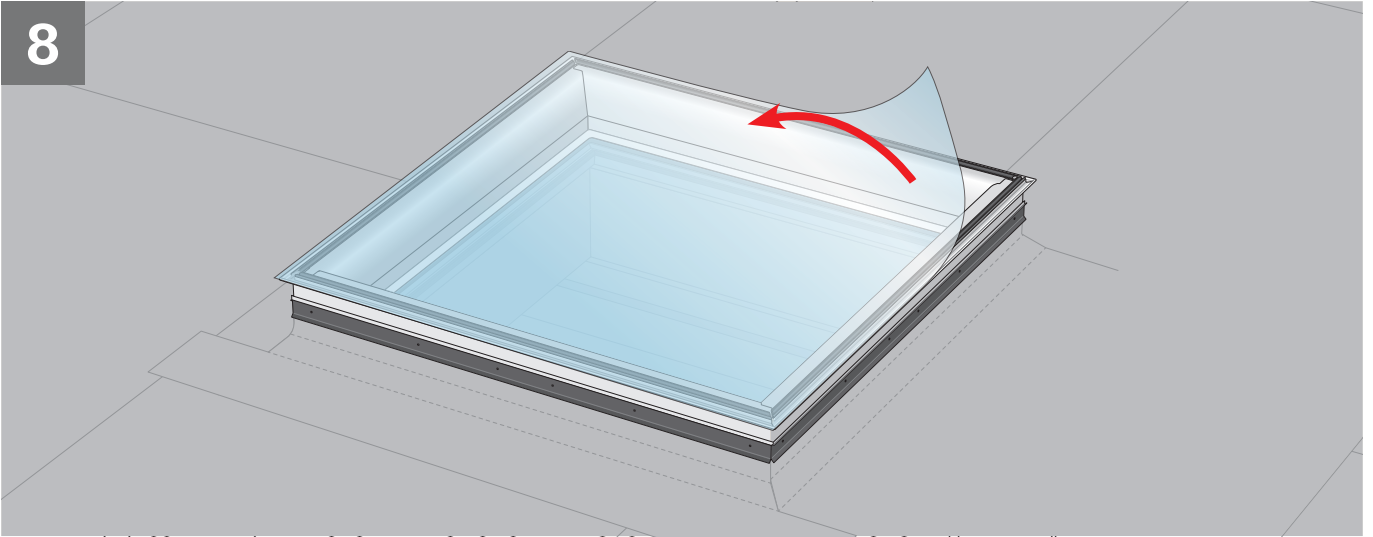

*Not available in US

BBX

060060	=	559	x	559
080080	=	759	x	759
090060	=	859	x	559
090090	=	859	x	859
100100	=	959	x	959
120090	=	1159	x	859
120120	=	1159	x	1159
150080	=	1459	x	759
150100	=	1459	x	959
150120	=	1459	x	1159
150150	=	1459	x	1459
200060	=	1959	x	559
200100	=	1959	x	959

WLL min 100 kg
 CE
 Y max 35 mm
 E max 18 mm

4

5

6

ZZZ
210U

7

8

9