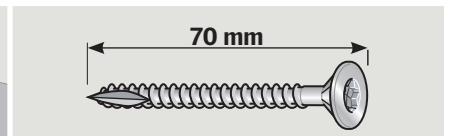

*Not available in US

BBX

060060	=	559	x	559
080080	=	759	x	759
090060	=	859	x	559
090090	=	859	x	859
100100	=	959	x	959
120090	=	1159	x	859
120120	=	1159	x	1159
150080	=	1459	x	759
150100	=	1459	x	959
150120	=	1459	x	1159
150150	=	1459	x	1459
200060	=	1959	x	559
200100	=	1959	x	959

WLL min 100 kg
 CE
 Y max 35 mm
 E max 18 mm

4

5

6

ZZZ
210U

7

8

9