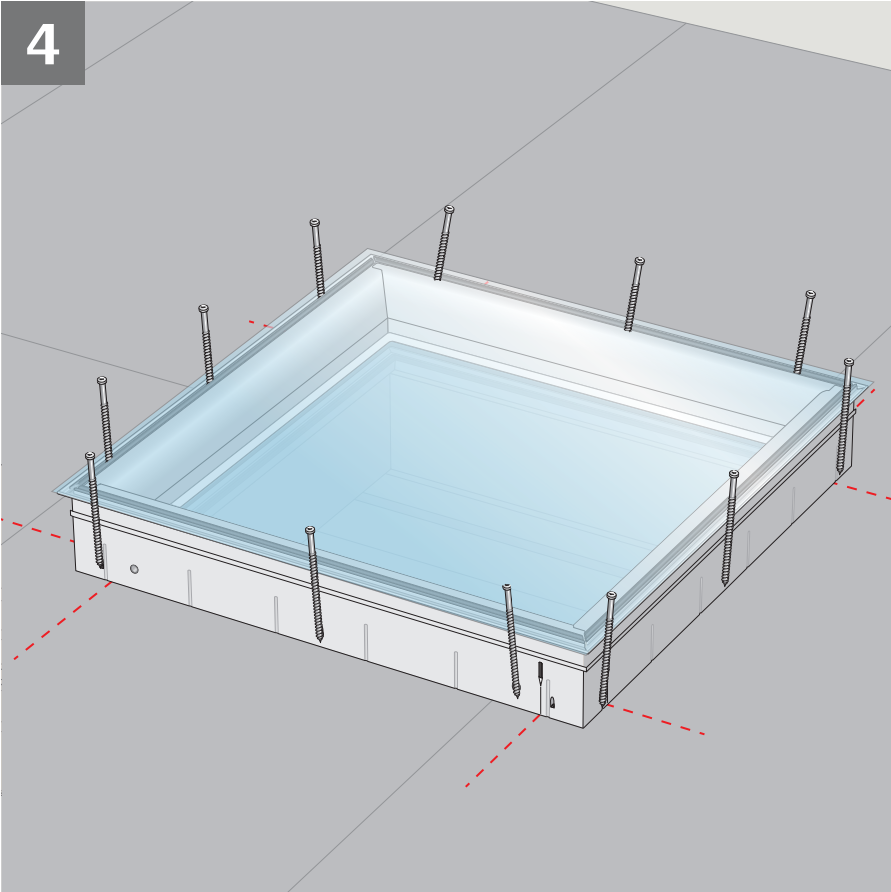

CFU

ISU 1093

ISU 2093

Not available in US

Roof opening W x H mm

060060	=	600-610	x	600-610
080080	=	800-810	x	800-810
090060	=	900-910	x	600-610
090090	=	900-910	x	900-910
100100	=	1000-1010	x	1000-1010
120090	=	1200-1210	x	900-910
120120	=	1200-1210	x	1200-1210
150080*	=	1500-1510	x	800-810
150100	=	1500-1510	x	1000-1010
150120*	=	1500-1510	x	1200-1210
150150	=	1500-1510	x	1500-1510
200060*	=	2000-2010	x	600-610
200100	=	2000-2010	x	1000-1010

*Not available in US

BBX

060060	=	559	x	559
080080	=	759	x	759
090060	=	859	x	559
090090	=	859	x	859
100100	=	959	x	959
120090	=	1159	x	859
120120	=	1159	x	1159
150080	=	1459	x	759
150100	=	1459	x	959
150120	=	1459	x	1159
150150	=	1459	x	1459
200060	=	1959	x	559
200100	=	1959	x	959

WLL min 100 kg
 CE
 Y max 35 mm
 E max 18 mm

4

5

6

ZZZ
210U

7

8

9