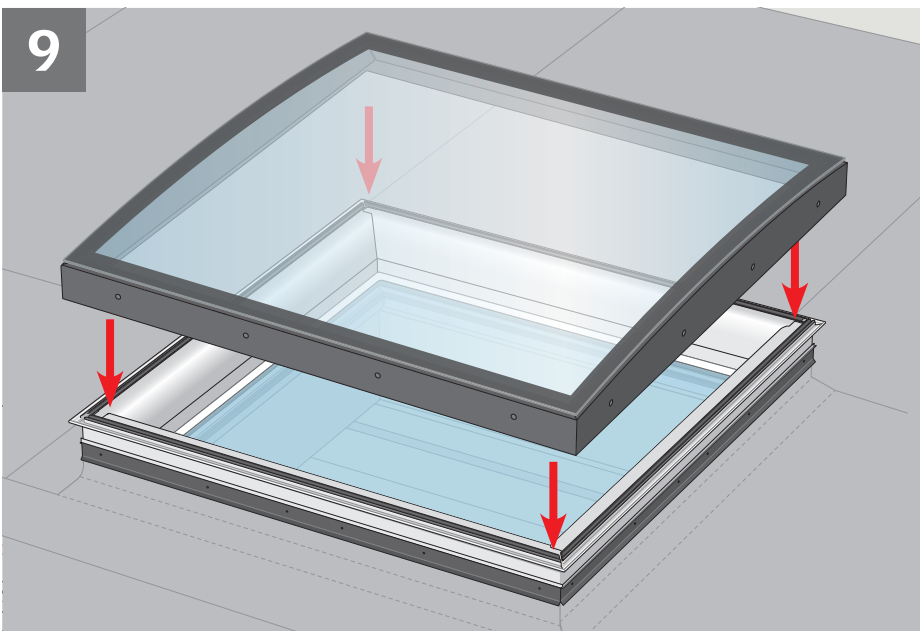

*Not available in US

BBX

060060	=	559	x	559
080080	=	759	x	759
090060	=	859	x	559
090090	=	859	x	859
100100	=	959	x	959
120090	=	1159	x	859
120120	=	1159	x	1159
150080	=	1459	x	759
150100	=	1459	x	959
150120	=	1459	x	1159
150150	=	1459	x	1459
200060	=	1959	x	559
200100	=	1959	x	959

WLL min 100 kg
 CE
 Y max 35 mm
 E max 18 mm

4

5

6

ZZZ
210U

7

8

9