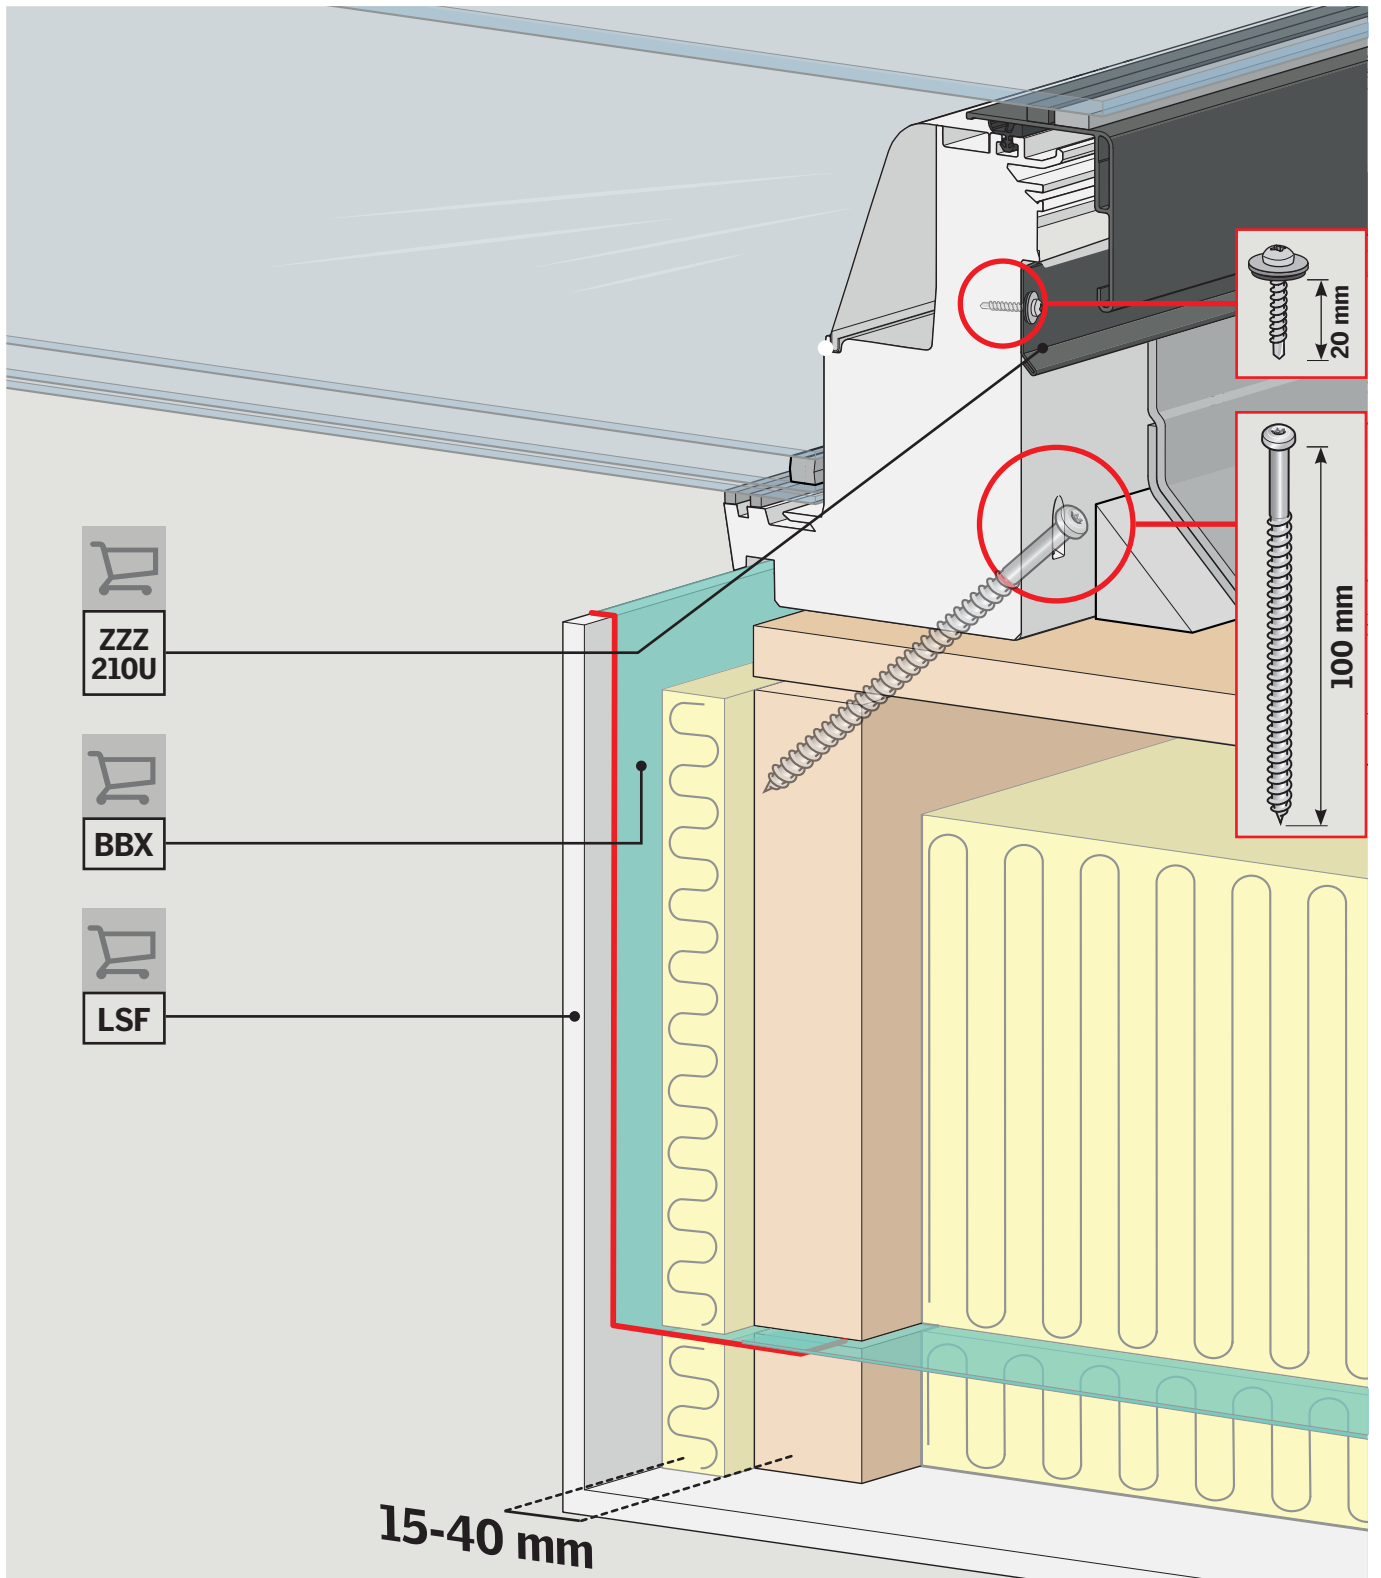

CFU

ISU 1093

ISU 2093

Not available in US

Roof opening W x H mm

060060	=	600-610	x	600-610
080080	=	800-810	x	800-810
090060	=	900-910	x	600-610
090090	=	900-910	x	900-910
100100	=	1000-1010	x	1000-1010
120090	=	1200-1210	x	900-910
120120	=	1200-1210	x	1200-1210
150080*	=	1500-1510	x	800-810
150100	=	1500-1510	x	1000-1010
150120*	=	1500-1510	x	1200-1210
150150	=	1500-1510	x	1500-1510
200060*	=	2000-2010	x	600-610
200100	=	2000-2010	x	1000-1010

*Not available in US

BBX

060060	=	559	x	559
080080	=	759	x	759
090060	=	859	x	559
090090	=	859	x	859
100100	=	959	x	959
120090	=	1159	x	859
120120	=	1159	x	1159
150080	=	1459	x	759
150100	=	1459	x	959
150120	=	1459	x	1159
150150	=	1459	x	1459
200060	=	1959	x	559
200100	=	1959	x	959