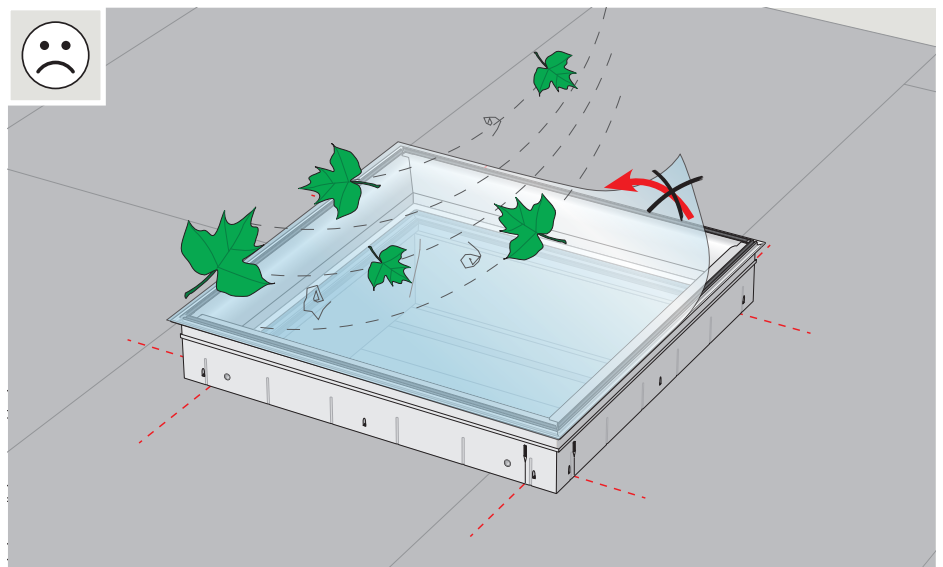

CFU

ISU 1093

ISU 2093

Not available in US

Roof opening W x H mm

060060	=	600-610	x	600-610
080080	=	800-810	x	800-810
090060	=	900-910	x	600-610
090090	=	900-910	x	900-910
100100	=	1000-1010	x	1000-1010
120090	=	1200-1210	x	900-910
120120	=	1200-1210	x	1200-1210
150080*	=	1500-1510	x	800-810
150100	=	1500-1510	x	1000-1010
150120*	=	1500-1510	x	1200-1210
150150	=	1500-1510	x	1500-1510
200060*	=	2000-2010	x	600-610
200100	=	2000-2010	x	1000-1010

*Not available in US

BBX

060060	=	559	x	559
080080	=	759	x	759
090060	=	859	x	559
090090	=	859	x	859
100100	=	959	x	959
120090	=	1159	x	859
120120	=	1159	x	1159
150080	=	1459	x	759
150100	=	1459	x	959
150120	=	1459	x	1159
150150	=	1459	x	1459
200060	=	1959	x	559
200100	=	1959	x	959

WLL min 100 kg
 CE
 Y max 35 mm
 E max 18 mm

4

5

6

ZZZ
210U

7

8

9