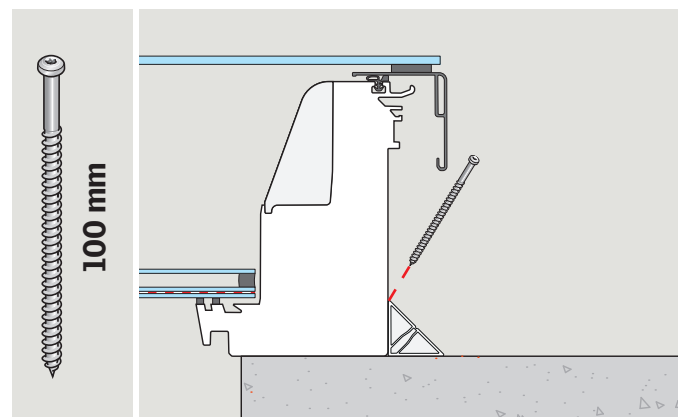

CFU

ISU 1093

ISU 2093

Not available in US

Roof opening W x H mm

060060	=	600-610	x	600-610
080080	=	800-810	x	800-810
090060	=	900-910	x	600-610
090090	=	900-910	x	900-910
100100	=	1000-1010	x	1000-1010
120090	=	1200-1210	x	900-910
120120	=	1200-1210	x	1200-1210
150080*	=	1500-1510	x	800-810
150100	=	1500-1510	x	1000-1010
150120*	=	1500-1510	x	1200-1210
150150	=	1500-1510	x	1500-1510
200060*	=	2000-2010	x	600-610
200100	=	2000-2010	x	1000-1010