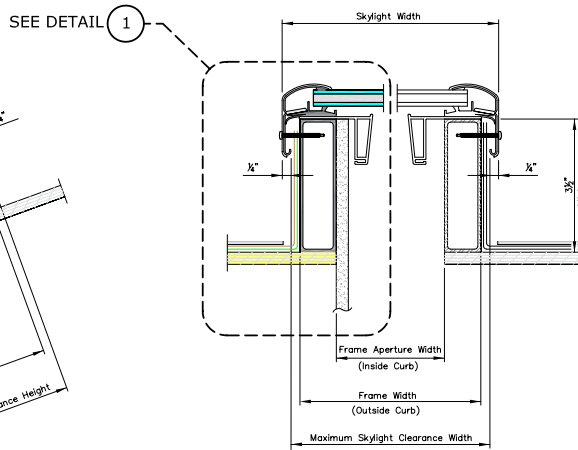

STANDARD SIZES

		1430	1446	2222	2230	2234	2246	2270	3030	3046	3055	3434	3446	4622	4646	4672
Frame Width	(W-in.)	17 1/2	17 1/2	25 1/2	25 1/2	25 1/2	25 1/2	25 1/2	33 1/2	33 1/2	33 1/2	37 1/2	37 1/2	49 1/2	49 1/2	49 1/2
Frame Height	(H-in.)	33 1/2	49 1/2	25 1/2	33 1/2	37 1/2	49 1/2	73 1/2	33 1/2	49 1/2	58 1/2	37 1/2	49 1/2	25 1/2	49 1/2	75 1/2
Daylight Area	(Sq. Feet)	3.07	4.68	3.52	4.76	5.39	7.27	11.01	6.46	9.85	11.76	8.27	11.14	7.27	15.02	23.47