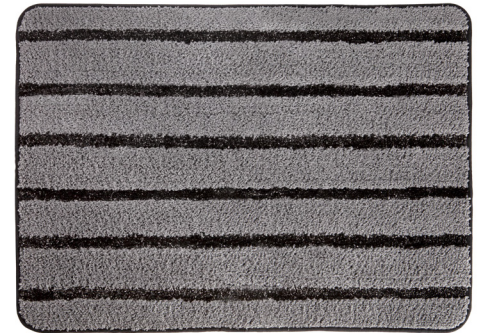

1ESTRELLA

Número de Órdenes del Cliente

3 = GRATIS: Manejo y Envío en la orden de la Anfitriona
5 = Diamond Textured Kitchen Cloth
(pañós para cocina texturizado tejido de diamante),
grafito y ribete azul - B, EL

8 = más Diamond Textured Kitchen Towel
(toalla para cocina texturizado tejido de diamante),
grafito y ribete azul - B, EL
12+ = más Counter Cloths (pañós para mostrador),
gris pardo, vainilla, violeta (juego de 3) - B, R

2ESTRELLAS

Ventas Totales Acumuladas

Descuento para Anfitriona

10% del total de las ventas de los invitados con ventas de $250 a $749.99 en productos gratis

12% del total de las ventas de los invitados con ventas de $750.00 o más en productos gratis

3ESTRELLAS

Reservaciones para Demostración* Sé Anfitriona de un Evento o Comparte un Enlace de Referencia para recopilar órdenes

- 1.ª Reservación: 1 EnviroCloth® (pañó Enviro), gris claro con ribete azul oscuro - B, EL
- 2.ª Reservación: 1 Window Cloth (pañó para ventanas), estampado madera desgastada con ribete azul oscuro - B, EL
- 3.ª Reservación: 1 Optic Scarf (pañó para limpiar pantallas, lentes), estampado a rayas azules - EL;
  1 Dusting Mitt (guante limpiapolvo), azul oscuro - B, EL

4ESTRELLAS

Mínimo 3 Invitados Comprando. Mínimo 1 Reservación.**

Tamaño: 26" x 36" / 66 cm x 91.5 cm. ¡Es 6"/15.3 cm más ancho y largo que el tamaño regular del Entry Mat!

Tamaño: 28 x 28 cm /
11" x 11"

Tamaño: 22.5 cm x 20.5 cm /
8.9" x 8.1"

$350 Ventas Acumuladas

- 1 Rinse Aid Plus (auxiliar de enjuague plus)
- 1 UltraZyme™ Dishwasher Powder (detergente lavaplatos en polvo)

$550 Ventas Acumuladas

- 1 Rinse Aid Plus (auxiliar de enjuague plus)
- 1 UltraZyme Dishwasher Powder (detergente lavaplatos en polvo)
- 1 Dish Cloth (pañó lavaplatos), pequeño, paquete de 2 - EL
- 1 BioZyme™ Dish Soap Concentrate (jabón para trastes concentrado)

$750 Ventas Acumuladas

- 1 Rinse Aid Plus (auxiliar de enjuague plus)
- 1 UltraZyme Dishwasher Powder (detergente lavaplatos en polvo)
- 1 Dish Cloth (pañó lavaplatos), pequeño, paquete de 2 - EL
- 1 BioZyme Dish Soap Concentrate (jabón para trastes concentrado)
- 1 Cutting Board (tabla para cortar), mini

$1,000 Ventas Acumuladas

- 1 Rinse Aid Plus (auxiliar de enjuague plus)
- 1 UltraZyme Dishwasher Powder (detergente lavaplatos en polvo)
- 1 Dish Cloth (pañó lavaplatos), pequeño, paquete de 2 - EL
- 1 BioZyme Dish Soap Concentrate (jabón para trastes concentrado)
- 1 Cutting Board (tabla para cortar), mini
- 1 Entry Mat (tapete de entrada), grande, grafito - EL

5ESTRELLAS

Cuando una invitada o Anfitriona se une a Norwex® en una Demostración en marzo, la Anfitriona de esa Demostración se ganará $25 en Crédito.†

Los productos y los colores en los paquetes están predeterminados y pueden variar de acuerdo a su disponibilidad en inventario. Para calificar para las Recompensas para Anfitrionas y por Referencias de marzo, las ventas deben recibirse en la Oficina Central a partir del mediodía, CT, el 1.º de marzo y hasta el mediodía, CT, del 1.º de abril de 2023. *La Anfitriona se gana un producto exclusivo gratis por las primeras tres nuevas Reservaciones para una Demostración. **Debes tener 3 Órdenes de Clientes, 1 Reservación y mínimo Ventas Acumuladas para ganar las Recompensas de las 4 Estrellas. Las Reservaciones deben realizarse en un lapso de 45 días a partir de la fecha de la Demostración para poder calificar para los regalos de la Anfitriona. Las Recompensas por las Órdenes del Cliente de 3, 5, 8 y 12 + son acumulativas. Todos los Créditos para la Anfitriona para las 2 Estrellas están basados en las Ventas Acumuladas Totales. Los excedentes de la Orden de la Anfitriona (mayores al Descuento de Anfitriona) no cuentan como Ventas Acumuladas Totales. Límite de una Recompensa de Anfitriona de 4 Estrellas por Demostración. †Límite 1 Crédito para Compras Extras para la Anfitriona. Debe incluirse el Número de Identificación de la Nueva Consultora para recibir el crédito. B=BacLock®, R=Reciclado, EL=Edición Limitada

24927 - 0223

Norwex®