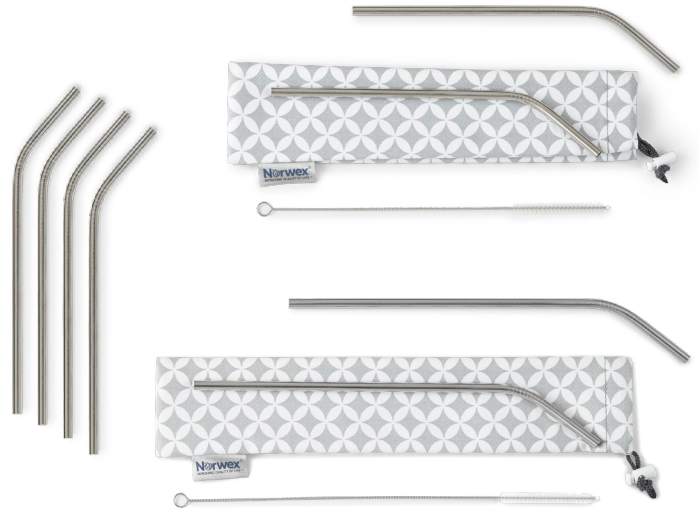

Stainless Steel Drinking Straws

(sorbetos para beber de acero inoxidable)

Artículos #: Regular-358030 (paquete de 4)

Con Bolsa y Cepillo: Regular-358036 (juego de 2),

Largo:-358037 (juego de 2)

Tamaño: **Sorbetos para beber:** Regular: 21 cm largo x .6 cm diámetro /

8.26" largo x .24" diámetro; Largo: 26 cm largo x .6 cm diámetro /

10.4" largo x .24" diámetro

Cepillo de limpieza: Regular: 22 cm / 8.66" largo; Largo: 27 cm / 10.63" largo

Una alternativa duradera y ecológica al desperdicio de los sorbetos de plástico.

EL PROBLEMA

Aunque la mayoría de los sorbetos de plástico desechables son técnicamente reciclables (Plásticos # 2 y # 5), algunas instalaciones no los aceptarán. La mayoría de ellos no se reciclan y, a menudo, terminan en el vertedero o esparcidos a lo largo de carreteras o playas. Además, contienen BPA nocivo, un conocido alterador endócrino.

QUÉ LES ENCANTARÁ A TUS CLIENTES

- El diseño moderno, elegante y curvo los hace más fáciles de usar.
- De diámetro lo suficientemente grande como para preparar batidos y malteadas para beber fácilmente.
- Se adapta a la mayoría de vasos y botellas.
- Vienen en convenientes juegos de dos o cuatro para que puedas compartirlos o tener algunos a mano en casa, en el auto y en el trabajo.
- Juego de dos, largos o regulares, vienen con cepillo de limpieza y en un estuche con cordón, ¡ideal para llevar!
- El cepillo de limpieza se desliza fácilmente dentro de los sorbetos de acero inoxidable para limpiarlos en segundos.
- El cepillo está hecho de acero inoxidable (mango) y de cerdas de nailon sin BPA.
- El cepillo tiene un gancho para fácil almacenamiento.